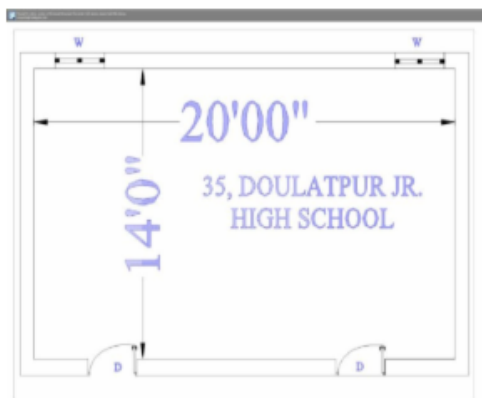

নির্বাচক নিবন্ধন আধিকারিকের স্বাক্ষর

Nazri Naksha

Google Map View

Polling Station Building Front View

Polling Station Front View

Cad View

Key MAP View

| | | | | | |
|---|--------------------------------|--|--------------------------------|--|--------------------------|
| 1 নাম : মফেজ খাঁ পিতার নাম: মঞ্জুর আলি খাঁ বাড়ির নং : n0156 বয়স : 32 লিঙ্গ : পুরুষ | NRZ1590439 ফটো উপলব্ধ | 2 নাম : কামাল খাঁ পিতার নাম: আব্দুল রহু খাঁ বাড়ির নং : n0156 বয়স : 35 লিঙ্গ : পুরুষ | NRZ1222355 ফটো উপলব্ধ | 3 নাম : আজহার উদ্দিন খাঁ পিতার নাম: মঞ্জুরালা খাঁ বাড়ির নং : n0156 বয়স : 37 লিঙ্গ : পুরুষ | NRZ1222348 ফটো উপলব্ধ |
| 4 নাম : সাকিলা বিবি খাঁ স্বামীর নাম: নাসিরুদ্দিন খাঁ বাড়ির নং : n0156 বয়স : 35 লিঙ্গ : মহিলা | NRZ1405802 ফটো উপলব্ধ | 5 নাম : নাসিরুদ্দিন খাঁ পিতার নাম: আব্দুল রহু খাঁ বাড়ির নং : n0156 বয়স : 37 লিঙ্গ : পুরুষ | NRZ0130070 ফটো উপলব্ধ | 6 নাম : সীমা খাঁ স্বামীর নাম: শাহাজাদ খাঁ বাড়ির নং : n0156 বয়স : 40 লিঙ্গ : মহিলা | BHV2456663 ফটো উপলব্ধ |
| 7 নাম : সফিক সেখ পিতার নাম: সিদ্দিক সেখ বাড়ির নং : n0156 বয়স : 49 লিঙ্গ : পুরুষ | BHV2505485 ফটো উপলব্ধ | 8 নাম : রসুলাবিবি খাঁ স্বামীর নাম: আব্দুলরহু খাঁ বাড়ির নং : n0156 বয়স : 56 লিঙ্গ : মহিলা | WB/36/254/003179 ফটো উপলব্ধ | 9 নাম : সামসুনিয়া বিবি খাঁ স্বামীর নাম: ফিরোজ খাঁ বাড়ির নং : n0156 বয়স : 41 লিঙ্গ : মহিলা | NRZ1184936 ফটো উপলব্ধ |
| 10 নাম : ফিরোজ খাঁ পিতার নাম: মতিলাল খাঁ বাড়ির নং : n0156 বয়স : 46 লিঙ্গ : পুরুষ | NRZ0130054 ফটো উপলব্ধ | 11 নাম : রফিকাবিবি খাঁ স্বামীর নাম: মঞ্জুরআলি খাঁ বাড়ির নং : n0156 বয়স : 61 লিঙ্গ : মহিলা | NRZ2543635 ফটো উপলব্ধ | 12 নাম : আব্দুলরাহু খাঁ পিতার নাম: মতিলাল খাঁ বাড়ির নং : n0156 বয়স : 63 লিঙ্গ : পুরুষ | NRZ2604130 ফটো উপলব্ধ |
| #2 13 নাম : হানিফ খান পিতার নাম: মতিলাল খাঁ বাড়ির নং : n0156 বয়স : 59 লিঙ্গ : পুরুষ | NRZ2638781 ফটো উপলব্ধ | 14 নাম : ডালিয়া বিবি খাঁ স্বামীর নাম: হানিফ খাঁ বাড়ির নং : n0156 বয়স : 40 লিঙ্গ : মহিলা | BHV2505477 ফটো উপলব্ধ | 15 নাম : লুৎফা বিবি খাঁ স্বামীর নাম: ময়না খাঁ বাড়ির নং : n0156 বয়স : 39 লিঙ্গ : মহিলা | BHV2276996 ফটো উপলব্ধ |
| 16 নাম : শাহাজাদ খাঁ পিতার নাম: মতিলাল খাঁ বাড়ির নং : n0156 বয়স : 53 লিঙ্গ : পুরুষ | WB/36/254/003479 ফটো উপলব্ধ | 17 নাম : আরজিনা বিবি সেখ স্বামীর নাম: দিলসাদ সেখ বাড়ির নং : n0001 বয়স : 36 লিঙ্গ : মহিলা | NRZ1222207 ফটো উপলব্ধ | 18 নাম : মুনসুরা বিবি স্বামীর নাম: জব্বার সেখ বাড়ির নং : n0001 বয়স : 56 লিঙ্গ : মহিলা | BHV2456838 ফটো উপলব্ধ |
| 19 নাম : দিলসাদ সেখ পিতার নাম: জব্বার সেখ বাড়ির নং : n0001 বয়স : 34 লিঙ্গ : পুরুষ | NRZ1222306 ফটো উপলব্ধ | 20 নাম : সাইরান বিবি স্বামীর নাম: ইসমাইল সেখ বাড়ির নং : n0031 বয়স : 88 লিঙ্গ : মহিলা | BHV2456853 ফটো উপলব্ধ | 21 নাম : ময়না খাঁ পিতার নাম: মতিলাল খাঁ বাড়ির নং : n0156 বয়স : 56 লিঙ্গ : পুরুষ | NRZ2209609 ফটো উপলব্ধ |
| 22 নাম : মমতা বিবি খাঁ স্বামীর নাম: মোফেজ খাঁ বাড়ির নং : এন0156 বয়স : 26 লিঙ্গ : মহিলা | NRZ2290708 ফটো উপলব্ধ | 23 নাম : কাইফ খাঁ পিতার নাম: হানিফ খাঁ বাড়ির নং : এন0156 বয়স : 23 লিঙ্গ : পুরুষ | NRZ2290690 ফটো উপলব্ধ | 24 নাম : মঞ্জুরালা খান পিতার নাম: মতিলাল খাঁ বাড়ির নং : n0156 বয়স : 67 লিঙ্গ : পুরুষ | NRZ2411759 ফটো উপলব্ধ |
| 25 নাম : হসনা বাহার বিবি খান স্বামীর নাম: আজহারউদ্দিন খাঁ বাড়ির নং : n0156 বয়স : 34 লিঙ্গ : মহিলা | NRZ1480201 ফটো উপলব্ধ | 26 নাম : নিলুফা বিবি খাঁ স্বামীর নাম: কামাল খান বাড়ির নং : N0156 বয়স : 30 লিঙ্গ : মহিলা | TVZ1507441 ফটো উপলব্ধ | 27 নাম : আয়েশা খাতুন পিতার নাম: ময়না খাঁ বাড়ির নং : এন0156 বয়স : 20 লিঙ্গ : মহিলা | NRZ2480648 ফটো উপলব্ধ |
| 28 নাম : সমীর কাজী পিতার নাম: আমির কাজী বাড়ির নং : n0100 বয়স : 33 লিঙ্গ : পুরুষ | NRZ1363936 ফটো উপলব্ধ | 29 নাম : দোলন বিবি কাজি স্বামীর নাম: রিয়াজুল কাজি বাড়ির নং : n0100 বয়স : 35 লিঙ্গ : মহিলা | NRZ1222488 ফটো উপলব্ধ | 30 নাম : রিয়াজুল কাজি পিতার নাম: সমসের কাজি বাড়ির নং : n0100 বয়স : 37 লিঙ্গ : পুরুষ | NRZ1222454 ফটো উপলব্ধ |