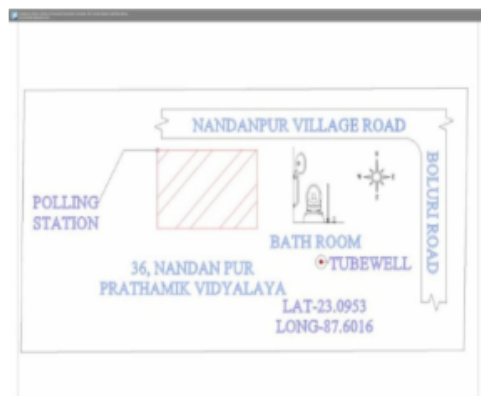

নির্বাচক নিবন্ধন আধিকারিকের স্বাক্ষর

Nazri Naksha

Google Map View

Polling Station Building Front View

Polling Station Front View

Cad View

Key MAP View

1	WB/36/254/024118	নাম : মোসাম্মত মর্জিনা বেগম স্বামীর নাম : সেখ বাবুর আলি বাড়ির নং : n0156 বয়স : 66 লিঙ্গ : মহিলা	ফটো উপলব্ধ	2	WB/36/254/024292	নাম : আভারানী অধিকারী স্বামীর নাম : গৌরহরি অধিকারী বাড়ির নং : n0001 বয়স : 69 লিঙ্গ : মহিলা	ফটো উপলব্ধ	3	WB/36/254/024708	নাম : বুলুরানী অধিকারী স্বামীর নাম : জয়হরি অধিকারী বাড়ির নং : n0001 বয়স : 62 লিঙ্গ : মহিলা	ফটো উপলব্ধ
4	WB/36/254/024037	নাম : জয়হরি অধিকারী পিতার নাম : সনাতন অধিকারী বাড়ির নং : n0001 বয়স : 68 লিঙ্গ : পুরুষ	ফটো উপলব্ধ	5	NRZ2205300	নাম : রাখী অধিকারী পিতার নাম : নিবাস অধিকারী বাড়ির নং : N0165 বয়স : 24 লিঙ্গ : মহিলা	ফটো উপলব্ধ	6	WB/36/254/024291	নাম : মিনতি অধিকারী স্বামীর নাম : সুকুমার অধিকারী বাড়ির নং : n0002 বয়স : 53 লিঙ্গ : মহিলা	ফটো উপলব্ধ
7	WB/36/254/024679	নাম : নবকুমার অধিকারী পিতার নাম : দিনহরি অধিকারী বাড়ির নং : n0002 বয়স : 56 লিঙ্গ : পুরুষ	ফটো উপলব্ধ	8	WB/36/254/024293	নাম : কৃষ্ণা অধিকারী স্বামীর নাম : নবকুমার অধিকারী বাড়ির নং : n0002 বয়স : 52 লিঙ্গ : মহিলা	ফটো উপলব্ধ	9	NRZ1185248	নাম : টোটন অধিকারী পিতার নাম : নবকুমার অধিকারী বাড়ির নং : n0002 বয়স : 37 লিঙ্গ : পুরুষ	ফটো উপলব্ধ
10	NRZ1480722	নাম : দীপা অধিকারী স্বামীর নাম : টোটন অধিকারী বাড়ির নং : n0002 বয়স : 32 লিঙ্গ : মহিলা	ফটো উপলব্ধ	11	WB/36/254/024343	নাম : ছবিরানী অধিকারী স্বামীর নাম : নির্মল অধিকারী বাড়ির নং : n0009 বয়স : 60 লিঙ্গ : মহিলা	ফটো উপলব্ধ	12	NRZ1591551	নাম : নিবাস অধিকারী পিতার নাম : ভাস্কর অধিকারী বাড়ির নং : n0165 বয়স : 57 লিঙ্গ : পুরুষ	ফটো উপলব্ধ
13	NRZ1591569	নাম : টিয়ারানী অধিকারী স্বামীর নাম : নিবাস অধিকারী বাড়ির নং : n0166 বয়স : 46 লিঙ্গ : মহিলা	ফটো উপলব্ধ	14	NRZ2291599	নাম : বৈশাখী মল্লিক স্বামীর নাম : মহম্মদ মফিজুল ইসলাম সেখ বাড়ির নং : এন0113 বয়স : 23 লিঙ্গ : মহিলা	ফটো উপলব্ধ	15	NRZ2204956	নাম : সমিরুল ইসলাম পিতার নাম : সেখ ময়সন আলি বাড়ির নং : N0113 বয়স : 24 লিঙ্গ : পুরুষ	ফটো উপলব্ধ
16	NRZ2205409	নাম : রানী বেগম স্বামীর নাম : সাজেদুল ইসলাম সেখ বাড়ির নং : N0157 বয়স : 25 লিঙ্গ : মহিলা	ফটো উপলব্ধ	17	NRZ2383982	নাম : ওয়াদিস সেখ পিতার নাম : সেখ রেজাক আলি বাড়ির নং : এন0116 বয়স : 23 লিঙ্গ : পুরুষ	ফটো উপলব্ধ	18	NRZ2362051	নাম : সেখ সাবের আলি পিতার নাম : নবু সেখ বাড়ির নং : n0157 বয়স : 62 লিঙ্গ : পুরুষ	ফটো উপলব্ধ
19	NRZ2362119	নাম : জাহানারা বিবি স্বামীর নাম : সাবেরালী সেখ বাড়ির নং : n0157 বয়স : 55 লিঙ্গ : মহিলা	ফটো উপলব্ধ	20	NRZ1185206	নাম : সাজেদুল ইসলাম সেখ পিতার নাম : সাবেরালি সেখ বাড়ির নং : n0157 বয়স : 35 লিঙ্গ : পুরুষ	ফটো উপলব্ধ	21	WB/36/254/024255	নাম : রেমিশা বিবি সেখ স্বামীর নাম : ময়সনআলি সেখ বাড়ির নং : n0113 বয়স : 52 লিঙ্গ : মহিলা	ফটো উপলব্ধ
22	NRZ1573484	নাম : মহম্মদ মফিজুল ইসলাম সেখ পিতার নাম : সেখ ময়সন আলি বাড়ির নং : n0113 বয়স : 31 লিঙ্গ : পুরুষ	ফটো উপলব্ধ	23	NRZ1591338	নাম : মহম্মদ হাফিজুল ইসলাম সেখ পিতার নাম : সেখ ময়সন আলি বাড়ির নং : n0113 বয়স : 30 লিঙ্গ : পুরুষ	ফটো উপলব্ধ	24	BHV2107613	নাম : জাহানারা বিবি সেখ স্বামীর নাম : রয়সন সেখ বাড়ির নং : n0116 বয়স : 48 লিঙ্গ : মহিলা	ফটো উপলব্ধ
25	WB/36/254/024696	নাম : রেজাকআলি সেখ পিতার নাম : আবু সেখ বাড়ির নং : n0116 বয়স : 52 লিঙ্গ : পুরুষ	ফটো উপলব্ধ	26	NRZ1224278	নাম : নাজেরা বিবি স্বামীর নাম : রেজাক আলি সেখ বাড়ির নং : n0116 বয়স : 45 লিঙ্গ : মহিলা	ফটো উপলব্ধ	27	WB/36/254/024557	নাম : সেখ রয়সন আলি পিতার নাম : আবু সেখ বাড়ির নং : n0116 বয়স : 54 লিঙ্গ : পুরুষ	ফটো উপলব্ধ
28	NRZ1851302	নাম : সেখ জিন্নাত আলি পিতার নাম : সেখ রয়সন আলি বাড়ির নং : n0116 বয়স : 28 লিঙ্গ : পুরুষ	ফটো উপলব্ধ	29	NRZ2078475	নাম : সেখ ময়সন আলি পিতার নাম : কয়সর সেখ বাড়ির নং : এন0113 বয়স : 57 লিঙ্গ : পুরুষ	ফটো উপলব্ধ	30	NRZ2007300	নাম : মনোয়ারা খাতুন পিতার নাম : সেখ রয়সন আলি বাড়ির নং : এন0116 বয়স : 25 লিঙ্গ : মহিলা	ফটো উপলব্ধ