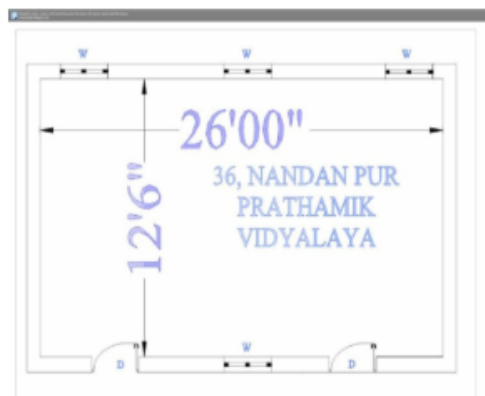

নির্বাচক নিবন্ধন আধিকারিকের স্বাক্ষর

Nazri Naksha

Google Map View

Polling Station Building Front View

Polling Station Front View

Cad View

Key MAP View

1	WB/36/254/024118	নাম : মোসাম্মত মর্জিনা বেগম স্বামীর নাম : সেখ বাবুর আলি বাড়ির নং : n0156 বয়স : 66 লিঙ্গ : মহিলা	ফটো উপলব্ধ	2	WB/36/254/024292	নাম : আভারানী অধিকারী স্বামীর নাম : গৌরহরি অধিকারী বাড়ির নং : n0001 বয়স : 69 লিঙ্গ : মহিলা	ফটো উপলব্ধ	3	WB/36/254/024708	নাম : বুলুরানী অধিকারী স্বামীর নাম : জয়হরি অধিকারী বাড়ির নং : n0001 বয়স : 62 লিঙ্গ : মহিলা	ফটো উপলব্ধ
4	WB/36/254/024037	নাম : জয়হরি অধিকারী পিতার নাম : সনাতন অধিকারী বাড়ির নং : n0001 বয়স : 68 লিঙ্গ : পুরুষ	ফটো উপলব্ধ	5	NRZ2205300	নাম : রাখী অধিকারী পিতার নাম : নিবাস অধিকারী বাড়ির নং : N0165 বয়স : 24 লিঙ্গ : মহিলা	ফটো উপলব্ধ	6	WB/36/254/024291	নাম : মিনতি অধিকারী স্বামীর নাম : সুকুমার অধিকারী বাড়ির নং : n0002 বয়স : 53 লিঙ্গ : মহিলা	ফটো উপলব্ধ
7	WB/36/254/024679	নাম : নবকুমার অধিকারী পিতার নাম : দিনহরি অধিকারী বাড়ির নং : n0002 বয়স : 56 লিঙ্গ : পুরুষ	ফটো উপলব্ধ	8	WB/36/254/024293	নাম : কৃষ্ণা অধিকারী স্বামীর নাম : নবকুমার অধিকারী বাড়ির নং : n0002 বয়স : 52 লিঙ্গ : মহিলা	ফটো উপলব্ধ	9	NRZ1185248	নাম : টোটন অধিকারী পিতার নাম : নবকুমার অধিকারী বাড়ির নং : n0002 বয়স : 37 লিঙ্গ : পুরুষ	ফটো উপলব্ধ
10	NRZ1480722	নাম : দীপা অধিকারী স্বামীর নাম : টোটন অধিকারী বাড়ির নং : n0002 বয়স : 32 লিঙ্গ : মহিলা	ফটো উপলব্ধ	11	WB/36/254/024343	নাম : ছবিরানী অধিকারী স্বামীর নাম : নির্মল অধিকারী বাড়ির নং : n0009 বয়স : 60 লিঙ্গ : মহিলা	ফটো উপলব্ধ	12	NRZ1591551	নাম : নিবাস অধিকারী পিতার নাম : ভাস্কর অধিকারী বাড়ির নং : n0165 বয়স : 57 লিঙ্গ : পুরুষ	ফটো উপলব্ধ
13	NRZ1591569	নাম : টিয়ারানী অধিকারী স্বামীর নাম : নিবাস অধিকারী বাড়ির নং : n0166 বয়স : 46 লিঙ্গ : মহিলা	ফটো উপলব্ধ	14	NRZ2291599	নাম : বৈশাখী মল্লিক স্বামীর নাম : মহম্মদ মফিজুল ইসলাম সেখ বাড়ির নং : এন0113 বয়স : 23 লিঙ্গ : মহিলা	ফটো উপলব্ধ	15	NRZ2204956	নাম : সমিরুল ইসলাম পিতার নাম : সেখ ময়সন আলি বাড়ির নং : N0113 বয়স : 24 লিঙ্গ : পুরুষ	ফটো উপলব্ধ
16	NRZ2205409	নাম : রানী বেগম স্বামীর নাম : সাজেদুল ইসলাম সেখ বাড়ির নং : N0157 বয়স : 25 লিঙ্গ : মহিলা	ফটো উপলব্ধ	17	NRZ2383982	নাম : ওয়াদিস সেখ পিতার নাম : সেখ রেজাক আলি বাড়ির নং : এন0116 বয়স : 23 লিঙ্গ : পুরুষ	ফটো উপলব্ধ	18	NRZ2362051	নাম : সেখ সাবের আলি পিতার নাম : নবু সেখ বাড়ির নং : n0157 বয়স : 62 লিঙ্গ : পুরুষ	ফটো উপলব্ধ
19	NRZ2362119	নাম : জাহানারা বিবি স্বামীর নাম : সাবেরালী সেখ বাড়ির নং : n0157 বয়স : 55 লিঙ্গ : মহিলা	ফটো উপলব্ধ	20	NRZ1185206	নাম : সাজেদুল ইসলাম সেখ পিতার নাম : সাবেরালি সেখ বাড়ির নং : n0157 বয়স : 35 লিঙ্গ : পুরুষ	ফটো উপলব্ধ	21	WB/36/254/024255	নাম : রেমিশা বিবি সেখ স্বামীর নাম : ময়সনআলি সেখ বাড়ির নং : n0113 বয়স : 52 লিঙ্গ : মহিলা	ফটো উপলব্ধ
22	NRZ1573484	নাম : মহম্মদ মফিজুল ইসলাম সেখ পিতার নাম : সেখ ময়সন আলি বাড়ির নং : n0113 বয়স : 31 লিঙ্গ : পুরুষ	ফটো উপলব্ধ	23	NRZ1591338	নাম : মহম্মদ হাফিজুল ইসলাম সেখ পিতার নাম : সেখ ময়সন আলি বাড়ির নং : n0113 বয়স : 30 লিঙ্গ : পুরুষ	ফটো উপলব্ধ	24	BHV2107613	নাম : জাহানারা বিবি সেখ স্বামীর নাম : রয়সন সেখ বাড়ির নং : n0116 বয়স : 48 লিঙ্গ : মহিলা	ফটো উপলব্ধ
25	WB/36/254/024696	নাম : রেজাকআলি সেখ পিতার নাম : আবু সেখ বাড়ির নং : n0116 বয়স : 52 লিঙ্গ : পুরুষ	ফটো উপলব্ধ	26	NRZ1224278	নাম : নাজেরা বিবি স্বামীর নাম : রেজাক আলি সেখ বাড়ির নং : n0116 বয়স : 45 লিঙ্গ : মহিলা	ফটো উপলব্ধ	27	WB/36/254/024557	নাম : সেখ রয়সন আলি পিতার নাম : আবু সেখ বাড়ির নং : n0116 বয়স : 54 লিঙ্গ : পুরুষ	ফটো উপলব্ধ
28	NRZ1851302	নাম : সেখ জিন্নাত আলি পিতার নাম : সেখ রয়সন আলি বাড়ির নং : n0116 বয়স : 28 লিঙ্গ : পুরুষ	ফটো উপলব্ধ	29	NRZ2078475	নাম : সেখ ময়সন আলি পিতার নাম : কয়সর সেখ বাড়ির নং : এন0113 বয়স : 57 লিঙ্গ : পুরুষ	ফটো উপলব্ধ	30	NRZ2007300	নাম : মনোয়ারা খাতুন পিতার নাম : সেখ রয়সন আলি বাড়ির নং : এন0116 বয়স : 25 লিঙ্গ : মহিলা	ফটো উপলব্ধ