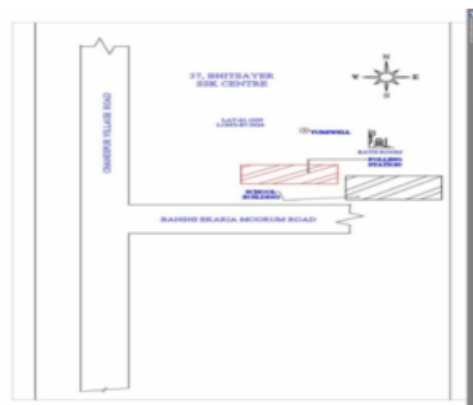

নির্বাচক নিবন্ধন আধিকারিকের স্বাক্ষর

Nazri Naksha

Google Map View

Polling Station Building Front View

Polling Station Front View

Cad View

Key MAP View

1 নাম : মহম্মদ কামাল উদ্দিন পিতার নাম: মহম্মদ জসিম উদ্দিন বাড়ির নং : এন00150 বয়স : 36 লিঙ্গ : পুরুষ	NRZ1573500 ফটো উপলব্ধ	2 নাম : শিল্পা খাতুন পিতার নাম: নিজাম আলি খাঁ বাড়ির নং : এন0032 বয়স : 23 লিঙ্গ : মহিলা	NRZ2292704 ফটো উপলব্ধ	3 নাম : কম্পনা কর স্বামীর নাম: রামপ্রসাদ কর বাড়ির নং : n0069 বয়স : 66 লিঙ্গ : মহিলা	WB/36/254/024396 ফটো উপলব্ধ
4 নাম : নাসের আলি খান পিতার নাম: মস্তান আলি খান বাড়ির নং : n0032 বয়স : 84 লিঙ্গ : পুরুষ	NRZ2542322 ফটো উপলব্ধ	5 নাম : নিজামআলি খাঁ পিতার নাম: নাসেরআলি খাঁ বাড়ির নং : n0032 বয়স : 51 লিঙ্গ : পুরুষ	WB/36/254/024579 ফটো উপলব্ধ	#2 6 নাম : আকবর আলি খান পিতার নাম: মস্তান খাঁ বাড়ির নং : n0032 বয়স : 77 লিঙ্গ : পুরুষ	NRZ2639029 ফটো উপলব্ধ
7 নাম : আসলেমা বিবি খাঁ স্বামীর নাম: আকবর খাঁ বাড়ির নং : n0032 বয়স : 67 লিঙ্গ : মহিলা	WB/36/254/024160 ফটো উপলব্ধ	8 নাম : সুকুরআলি খাঁ পিতার নাম: সমসের খাঁ বাড়ির নং : n0032 বয়স : 50 লিঙ্গ : পুরুষ	WB/36/254/024666 ফটো উপলব্ধ	9 নাম : মমতা বিবি খাঁ স্বামীর নাম: সবুর আলি খাঁ বাড়ির নং : n0032 বয়স : 39 লিঙ্গ : মহিলা	BHV2458081 ফটো উপলব্ধ
10 নাম : আলাউদ্দিন খাঁন পিতার নাম: আকবর আলী খাঁন বাড়ির নং : n0032 বয়স : 33 লিঙ্গ : পুরুষ	NRZ1364363 ফটো উপলব্ধ	11 নাম : জাহাঙ্গীর খাঁ পিতার নাম: আকবর আলি খাঁ বাড়ির নং : n0032 বয়স : 35 লিঙ্গ : পুরুষ	NRZ1223676 ফটো উপলব্ধ	12 নাম : লায়লা বিবি স্বামীর নাম: আনারুল মল্লিক বাড়ির নং : n0032 বয়স : 35 লিঙ্গ : মহিলা	NRZ1185172 ফটো উপলব্ধ
13 নাম : আজফার আলি খাঁ পিতার নাম: সমসের আলী খাঁ বাড়ির নং : n0032 বয়স : 35 লিঙ্গ : পুরুষ	NRZ1223692 ফটো উপলব্ধ	14 নাম : মজাফর খাঁ পিতার নাম: সমসের আলি খাঁ বাড়ির নং : n0032 বয়স : 36 লিঙ্গ : পুরুষ	NRZ1223684 ফটো উপলব্ধ	15 নাম : হানুফা খাতুন স্বামীর নাম: মোর্তাজা আলি খান বাড়ির নং : n0032 বয়স : 37 লিঙ্গ : মহিলা	ZNT0085480 ফটো উপলব্ধ
16 নাম : মর্জিনা বিবি খাঁ স্বামীর নাম: সুকুর আলি খাঁ বাড়ির নং : n0032 বয়স : 39 লিঙ্গ : মহিলা	BHV2281129 ফটো উপলব্ধ	17 নাম : মোর্তাজা আলি খাঁন পিতার নাম: মহম্মদ আসগর আলি খাঁন বাড়ির নং : n0032 বয়স : 40 লিঙ্গ : পুরুষ	BHV2281137 ফটো উপলব্ধ	18 নাম : লালন আলি খাঁ পিতার নাম: নাসের আলি খাঁ বাড়ির নং : n0032 বয়স : 41 লিঙ্গ : পুরুষ	BHV2280261 ফটো উপলব্ধ
19 নাম : শরিফা বিবি স্বামীর নাম: মমজাদ আলি খাঁ বাড়ির নং : n0032 বয়স : 40 লিঙ্গ : মহিলা	BHV2457893 ফটো উপলব্ধ	20 নাম : মোবিনা বিবি খান স্বামীর নাম: বাবর আলি খান বাড়ির নং : n0032 বয়স : 41 লিঙ্গ : মহিলা	NRZ1185149 ফটো উপলব্ধ	21 নাম : রিজিয়া বিবি খাঁ স্বামীর নাম: নিজাম আলি খাঁ বাড়ির নং : n0032 বয়স : 44 লিঙ্গ : মহিলা	BHV1345230 ফটো উপলব্ধ
22 নাম : বাবর আলী খাঁ পিতার নাম: আকবর আলী খাঁ বাড়ির নং : n0032 বয়স : 46 লিঙ্গ : পুরুষ	BHV1359777 ফটো উপলব্ধ	23 নাম : সামসুন্নাহার বেগম স্বামীর নাম: মহম্মদ আসগরআলি খান বাড়ির নং : n0032 বয়স : 63 লিঙ্গ : মহিলা	WB/36/254/024159 ফটো উপলব্ধ	24 নাম : জাবেদ আলি খাঁন পিতার নাম: আমজাদ খাঁ বাড়ির নং : n0032 বয়স : 28 লিঙ্গ : পুরুষ	NRZ1784719 ফটো উপলব্ধ
25 নাম : খালেদা জিয়া খাতুন স্বামীর নাম: লালন আলি খাঁ বাড়ির নং : N0032 বয়স : 34 লিঙ্গ : মহিলা	NRZ1982206 ফটো উপলব্ধ	26 নাম : আমজাদ আলি খাঁ পিতার নাম: সমসের খাঁ বাড়ির নং : n0032 বয়স : 56 লিঙ্গ : পুরুষ	NRZ2209930 ফটো উপলব্ধ	27 নাম : জাফর আলি খাঁ পিতার নাম: সামসের আলি খাঁ বাড়ির নং : n0032 বয়স : 40 লিঙ্গ : পুরুষ	BHV2280253 ফটো উপলব্ধ
28 নাম : হায়দার আলি খাঁন পিতার নাম: মহম্মদ আসগার আলি খাঁন বাড়ির নং : n0032 বয়স : 43 লিঙ্গ : পুরুষ	BHV2280246 ফটো উপলব্ধ	29 নাম : মমজাদ খাঁ পিতার নাম: সমসের খাঁ বাড়ির নং : n0032 বয়স : 53 লিঙ্গ : পুরুষ	BHV2107092 ফটো উপলব্ধ	30 নাম : নারগিস পারভিন বিবি খাঁন স্বামীর নাম: জাফর আলি খাঁ বাড়ির নং : n0032 বয়স : 26 লিঙ্গ : মহিলা	NRZ1867803 ফটো উপলব্ধ