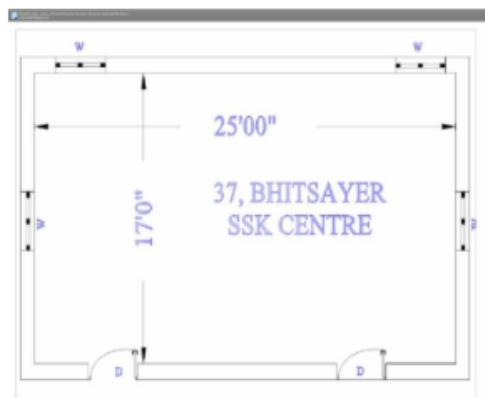

নির্বাচক নিবন্ধন আধিকারিকের স্বাক্ষর

Nazri Naksha

Google Map View

Polling Station Building Front View

Polling Station Front View

Cad View

Key MAP View

1 নাম : মহম্মদ কামাল উদ্দিন পিতার নাম: মহম্মদ জসিম উদ্দিন বাড়ির নং : এন00150 বয়স : 36 লিঙ্গ : পুরুষ	NRZ1573500 ফটো উপলব্ধ	2 নাম : শিল্পা খাতুন পিতার নাম: নিজাম আলি খাঁ বাড়ির নং : এন0032 বয়স : 23 লিঙ্গ : মহিলা	NRZ2292704 ফটো উপলব্ধ	3 নাম : কম্পনা কর স্বামীর নাম: রামপ্রসাদ কর বাড়ির নং : n0069 বয়স : 66 লিঙ্গ : মহিলা	WB/36/254/024396 ফটো উপলব্ধ
4 নাম : নাসের আলি খান পিতার নাম: মস্তান আলি খান বাড়ির নং : n0032 বয়স : 84 লিঙ্গ : পুরুষ	NRZ2542322 ফটো উপলব্ধ	5 নাম : নিজামআলি খাঁ পিতার নাম: নাসেরআলি খাঁ বাড়ির নং : n0032 বয়স : 51 লিঙ্গ : পুরুষ	WB/36/254/024579 ফটো উপলব্ধ	#2 6 নাম : আকবর আলি খান পিতার নাম: মস্তান খাঁ বাড়ির নং : n0032 বয়স : 77 লিঙ্গ : পুরুষ	NRZ2639029 ফটো উপলব্ধ
7 নাম : আসলেমা বিবি খাঁ স্বামীর নাম: আকবর খাঁ বাড়ির নং : n0032 বয়স : 67 লিঙ্গ : মহিলা	WB/36/254/024160 ফটো উপলব্ধ	8 নাম : সুকুরআলি খাঁ পিতার নাম: সমসের খাঁ বাড়ির নং : n0032 বয়স : 50 লিঙ্গ : পুরুষ	WB/36/254/024666 ফটো উপলব্ধ	9 নাম : মমতা বিবি খাঁ স্বামীর নাম: সবুর আলি খাঁ বাড়ির নং : n0032 বয়স : 39 লিঙ্গ : মহিলা	BHV2458081 ফটো উপলব্ধ
10 নাম : আলাউদ্দিন খাঁন পিতার নাম: আকবর আলী খাঁন বাড়ির নং : n0032 বয়স : 33 লিঙ্গ : পুরুষ	NRZ1364363 ফটো উপলব্ধ	11 নাম : জাহাঙ্গীর খাঁ পিতার নাম: আকবর আলি খাঁ বাড়ির নং : n0032 বয়স : 35 লিঙ্গ : পুরুষ	NRZ1223676 ফটো উপলব্ধ	12 নাম : লায়লা বিবি স্বামীর নাম: আনারুল মল্লিক বাড়ির নং : n0032 বয়স : 35 লিঙ্গ : মহিলা	NRZ1185172 ফটো উপলব্ধ
13 নাম : আজফার আলি খাঁ পিতার নাম: সমসের আলী খাঁ বাড়ির নং : n0032 বয়স : 35 লিঙ্গ : পুরুষ	NRZ1223692 ফটো উপলব্ধ	14 নাম : মজাফর খাঁ পিতার নাম: সমসের আলি খাঁ বাড়ির নং : n0032 বয়স : 36 লিঙ্গ : পুরুষ	NRZ1223684 ফটো উপলব্ধ	15 নাম : হানুফা খাতুন স্বামীর নাম: মোর্তাজা আলি খান বাড়ির নং : n0032 বয়স : 37 লিঙ্গ : মহিলা	ZNT0085480 ফটো উপলব্ধ
16 নাম : মর্জিনা বিবি খাঁ স্বামীর নাম: সুকুর আলি খাঁ বাড়ির নং : n0032 বয়স : 39 লিঙ্গ : মহিলা	BHV2281129 ফটো উপলব্ধ	17 নাম : মোর্তাজা আলি খাঁন পিতার নাম: মহম্মদ আসগর আলি খাঁন বাড়ির নং : n0032 বয়স : 40 লিঙ্গ : পুরুষ	BHV2281137 ফটো উপলব্ধ	18 নাম : লালন আলি খাঁ পিতার নাম: নাসের আলি খাঁ বাড়ির নং : n0032 বয়স : 41 লিঙ্গ : পুরুষ	BHV2280261 ফটো উপলব্ধ
19 নাম : শরিফা বিবি স্বামীর নাম: মমজাদ আলি খাঁ বাড়ির নং : n0032 বয়স : 40 লিঙ্গ : মহিলা	BHV2457893 ফটো উপলব্ধ	20 নাম : মোবিনা বিবি খান স্বামীর নাম: বাবর আলি খান বাড়ির নং : n0032 বয়স : 41 লিঙ্গ : মহিলা	NRZ1185149 ফটো উপলব্ধ	21 নাম : রিজিয়া বিবি খাঁ স্বামীর নাম: নিজাম আলি খাঁ বাড়ির নং : n0032 বয়স : 44 লিঙ্গ : মহিলা	BHV1345230 ফটো উপলব্ধ
22 নাম : বাবর আলী খাঁ পিতার নাম: আকবর আলী খাঁ বাড়ির নং : n0032 বয়স : 46 লিঙ্গ : পুরুষ	BHV1359777 ফটো উপলব্ধ	23 নাম : সামসুন্নাহার বেগম স্বামীর নাম: মহম্মদ আসগরআলি খান বাড়ির নং : n0032 বয়স : 63 লিঙ্গ : মহিলা	WB/36/254/024159 ফটো উপলব্ধ	24 নাম : জাবেদ আলি খাঁন পিতার নাম: আমজাদ খাঁ বাড়ির নং : n0032 বয়স : 28 লিঙ্গ : পুরুষ	NRZ1784719 ফটো উপলব্ধ
25 নাম : খালেদা জিয়া খাতুন স্বামীর নাম: লালন আলি খাঁ বাড়ির নং : N0032 বয়স : 34 লিঙ্গ : মহিলা	NRZ1982206 ফটো উপলব্ধ	26 নাম : আমজাদ আলি খাঁ পিতার নাম: সমসের খাঁ বাড়ির নং : n0032 বয়স : 56 লিঙ্গ : পুরুষ	NRZ2209930 ফটো উপলব্ধ	27 নাম : জাফর আলি খাঁ পিতার নাম: সামসের আলি খাঁ বাড়ির নং : n0032 বয়স : 40 লিঙ্গ : পুরুষ	BHV2280253 ফটো উপলব্ধ
28 নাম : হায়দার আলি খাঁন পিতার নাম: মহম্মদ আসগার আলি খাঁন বাড়ির নং : n0032 বয়স : 43 লিঙ্গ : পুরুষ	BHV2280246 ফটো উপলব্ধ	29 নাম : মমজাদ খাঁ পিতার নাম: সমসের খাঁ বাড়ির নং : n0032 বয়স : 53 লিঙ্গ : পুরুষ	BHV2107092 ফটো উপলব্ধ	30 নাম : নারগিস পারভিন বিবি খাঁন স্বামীর নাম: জাফর আলি খাঁ বাড়ির নং : n0032 বয়স : 26 লিঙ্গ : মহিলা	NRZ1867803 ফটো উপলব্ধ