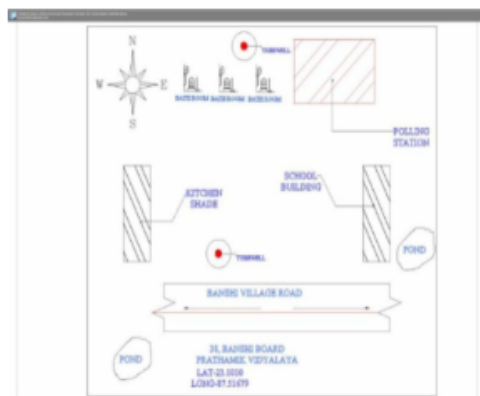

নির্বাচক তালিকা 2026 S25 পশ্চিমবঙ্গ

বিধানসভা নির্বাচনক্ষেত্রের নং, নাম ও সংরক্ষণের স্থিতি : 256 - কোতুলপুর (তপশীলি জাতি)		অংশ নং : 38			
বিধানসভা নির্বাচনক্ষেত্রটি যে লোকসভা নির্বাচনক্ষেত্রের / ক্ষেত্রসমূহের অন্তর্ভুক্ত তার নং, নাম ও সংরক্ষণ স্থিতি : 37 - বিষ্ণুপুর (তপশীলি জাতি)					
1. সংশোধনের পূর্ণ বিবরণ					
সংশোধনের বৎসর :	2026	নির্বাচক তালিকার পরিচিতি :			
ভিত্তি তারিখ :	01-01-2026	বিশেষ নিবিড় সংশোধন ২০২৬ এর চূড়ান্ত ভোটের তালিকার সহিত 06-04-2026 তারিখ অবধি সংশোধিত নির্বাচক তালিকা			
সংশোধনের প্রকৃতি :	ধারাবাহিক সংশোধন 2026				
প্রকাশনার তারিখ :	06-04-2026				
2. অংশ ও নির্বাচনী এলাকার পূর্ণ বিবরণ :					
অংশের ভাগ নং ও নাম :					
1-বাঁশি মৌজার চৌকা, তেলিপুকুর, পানফুলি, কোনারপাড়া, বেমচা(নতুনপুকুর), চাপাড়া, একাড়িয়া (কোলেপাড়া ও দেপাড়া)		প্রধান শহর/গ্রাম	: বাঁশি		
		ওয়ার্ড	:		
		থানা	: জয়পুর		
		গ্রাম পঞ্চায়েত	: হেতিয়া		
		ব্লক	: জয়পুর		
		মহকুমা	: বিষ্ণুপুর		
		জেলা	: বাঁকুড়া		
		পিন	: 722154		
3. ভোট গ্রহন কেন্দ্রের পূর্ণ বিবরণ :					
ভোট গ্রহন কেন্দ্রের নং, নাম :		ভোট গ্রহন কেন্দ্রের শ্রেণী :		গ্রামীণ	
38 - বাঁশীবোর্ড প্রাথমিক বিদ্যালয়, রুম-1		এই অংশে সহায়ক ভোটগ্রহন কেন্দ্রের সংখ্যা :		0	
ভোট গ্রহন কেন্দ্রের ঠিকানা :					
বাঁশীবোর্ড প্রাথমিক বিদ্যালয়, রুম-১, বাঁশী					
4. নির্বাচকের সংখ্যা :					
প্রথম ক্রমিক নং	শেষ ক্রমিক নং	মোট সংখ্যা			
		পুরুষ	মহিলা	তৃতীয় লিঙ্গ	মোট
1	931	474	456	0	930

নির্বাচক নিবন্ধন আধিকারিকের স্বাক্ষর

Nazri Naksha

Google Map View

Polling Station Building Front View

Polling Station Front View

Cad View

Key MAP View

ভাগ নং, নাম : 1-বাঁশি মৌজার চৌকা, তেলিপুকুর, পানফুলি, কোনারপাড়া, বেমাচা(নতুনপুকুর), চাপাড়া, একাডিয়া (কোলেপাড়া ও দেপাড়া)