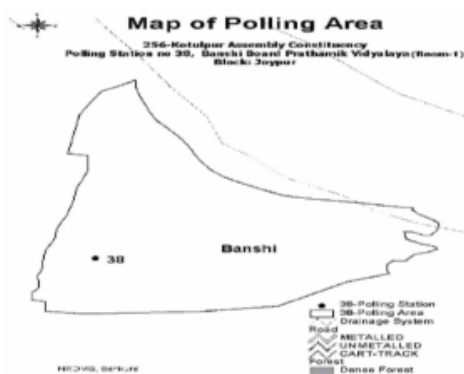

নির্বাচক তালিকা 2026 S25 পশ্চিমবঙ্গ

বিধানসভা নির্বাচনক্ষেত্রের নং, নাম ও সংরক্ষণের স্থিতি : 256 - কোতুলপুর (তপশীলি জাতি)		অংশ নং : 38			
বিধানসভা নির্বাচনক্ষেত্রটি যে লোকসভা নির্বাচনক্ষেত্রের / ক্ষেত্রসমূহের অন্তর্ভুক্ত তার নং, নাম ও সংরক্ষণ স্থিতি : 37 - বিষ্ণুপুর (তপশীলি জাতি)					
1. সংশোধনের পূর্ণ বিবরণ					
সংশোধনের বৎসর :	2026	নির্বাচক তালিকার পরিচিতি :			
ভিত্তি তারিখ :	01-01-2026	বিশেষ নিবিড় সংশোধন ২০২৬ এর চূড়ান্ত ভোটের তালিকার সহিত 06-04-2026 তারিখ অবধি সংশোধিত নির্বাচক তালিকা			
সংশোধনের প্রকৃতি :	ধারাবাহিক সংশোধন 2026				
প্রকাশনার তারিখ :	06-04-2026				
2. অংশ ও নির্বাচনী এলাকার পূর্ণ বিবরণ :					
অংশের ভাগ নং ও নাম :					
1-বাঁশি মৌজার চৌকা, তেলিপুকুর, পানফুলি, কোনারপাড়া, বেমচা(নতুনপুকুর), চাপাড়া, একাড়িয়া (কোলেপাড়া ও দেপাড়া)		প্রধান শহর/গ্রাম	: বাঁশি		
		ওয়ার্ড	:		
		থানা	: জয়পুর		
		গ্রাম পঞ্চায়েত	: হেতিয়া		
		ব্লক	: জয়পুর		
		মহকুমা	: বিষ্ণুপুর		
		জেলা	: বাঁকুড়া		
		পিন	: 722154		
3. ভোট গ্রহন কেন্দ্রের পূর্ণ বিবরণ :					
ভোট গ্রহন কেন্দ্রের নং, নাম :		ভোট গ্রহন কেন্দ্রের শ্রেণী :		গ্রামীণ	
38 - বাঁশীবোর্ড প্রাথমিক বিদ্যালয়, রুম-1		এই অংশে সহায়ক ভোটগ্রহন কেন্দ্রের সংখ্যা :		0	
ভোট গ্রহন কেন্দ্রের ঠিকানা :					
বাঁশীবোর্ড প্রাথমিক বিদ্যালয়, রুম-১, বাঁশী					
4. নির্বাচকের সংখ্যা :					
প্রথম ক্রমিক নং	শেষ ক্রমিক নং	মোট সংখ্যা			
		পুরুষ	মহিলা	তৃতীয় লিঙ্গ	মোট
1	931	474	456	0	930

নির্বাচক নিবন্ধন আধিকারিকের স্বাক্ষর

Nazri Naksha

Google Map View

Polling Station Building Front View

Polling Station Front View

Cad View

Key MAP View

ভাগ নং, নাম : 1-বাঁশি মৌজার চৌকা, তেলিপুকুর, পানফুলি, কোনারপাড়া, বেমাচা(নতুনপুকুর), চাপাড়া, একাডিয়া (কোলেপাড়া ও দেপাড়া)