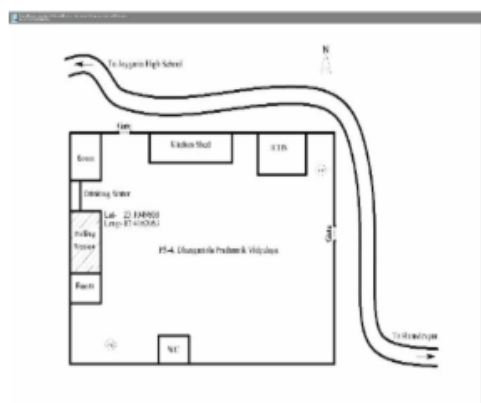

Cad View

Key MAP View