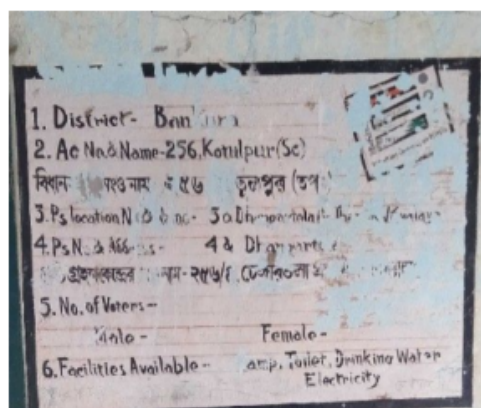

নির্বাচক নিবন্ধন আধিকারিকের স্বাক্ষর

Nazri Naksha

Google Map View

Polling Station Building Front View

Polling Station Front View

Cad View

Key MAP View

1 নাম : প্রতিমা আদক স্বামীর নাম: লক্ষীকান্ত আদক বাড়ির নং : n0052 বয়স : 66 লিঙ্গ : মহিলা	WB/36/253/435284	ফটো উপলব্ধ	2 নাম : শ্যামল আদক পিতার নাম: লক্ষীকান্ত আদক বাড়ির নং : n0052 বয়স : 49 লিঙ্গ : পুরুষ	WB/36/253/435679	ফটো উপলব্ধ	3 নাম : রেনুকা আদক স্বামীর নাম: শ্যামল আদক বাড়ির নং : n0052 বয়স : 33 লিঙ্গ : মহিলা	NRZ1580679	ফটো উপলব্ধ
4 নাম : গৌর কুণ্ড পিতার নাম: বিষ্ণুরাম কুণ্ড বাড়ির নং : n0103 বয়স : 65 লিঙ্গ : পুরুষ	WB/36/253/435762	ফটো উপলব্ধ	5 নাম : সাবিত্রী কুণ্ড স্বামীর নাম: গৌর কুণ্ড বাড়ির নং : n0103 বয়স : 61 লিঙ্গ : মহিলা	WB/36/253/435068	ফটো উপলব্ধ	6 নাম : শ্যামাপদ কুণ্ড পিতার নাম: বিষ্ণুরাম কুণ্ড বাড়ির নং : n0103 বয়স : 63 লিঙ্গ : পুরুষ	WB/36/253/435403	ফটো উপলব্ধ
7 নাম : ছায়া কুণ্ড স্বামীর নাম: শ্যামাপদ কুণ্ড বাড়ির নং : n0103 বয়স : 59 লিঙ্গ : মহিলা	WB/36/253/435101	ফটো উপলব্ধ	8 নাম : রাম কুণ্ড পিতার নাম: বিষ্ণুরাম কুণ্ড বাড়ির নং : n0103 বয়স : 58 লিঙ্গ : পুরুষ	WB/36/253/435469	ফটো উপলব্ধ	9 নাম : গীতা কুণ্ড স্বামীর নাম: রাম কুণ্ড বাড়ির নং : n0103 বয়স : 46 লিঙ্গ : মহিলা	GGM2068260	ফটো উপলব্ধ
10 নাম : মৃত্যঞ্জয় কুণ্ড পিতার নাম: গৌর শঙ্কর কুণ্ড বাড়ির নং : n0103 বয়স : 39 লিঙ্গ : পুরুষ	GGM2437010	ফটো উপলব্ধ	11 নাম : দামোদর কুণ্ড পিতার নাম: শ্যামাপদ কুণ্ড বাড়ির নং : n0103 বয়স : 36 লিঙ্গ : পুরুষ	NRZ0014662	ফটো উপলব্ধ	12 নাম : নিতাই কুণ্ড পিতার নাম: শংকর কুণ্ড বাড়ির নং : n0109 বয়স : 35 লিঙ্গ : পুরুষ	NRZ1209675	ফটো উপলব্ধ
13 নাম : সুজন কুণ্ড পিতার নাম: শঙ্কর কুণ্ড বাড়ির নং : n0109 বয়স : 43 লিঙ্গ : পুরুষ	GGM2203362	ফটো উপলব্ধ	14 নাম : রুমা কুণ্ড স্বামীর নাম: সুজন কুণ্ড বাড়ির নং : n0109 বয়স : 44 লিঙ্গ : মহিলা	NRZ1359413	ফটো উপলব্ধ	15 নাম : সরস্বতী কুণ্ড স্বামীর নাম: শঙ্কর কুণ্ড বাড়ির নং : n0109 বয়স : 55 লিঙ্গ : মহিলা	WB/36/253/435040	ফটো উপলব্ধ
16 নাম : শঙ্কর কুণ্ড পিতার নাম: অনিল কুণ্ড বাড়ির নং : n0109 বয়স : 63 লিঙ্গ : পুরুষ	WB/36/253/435790	ফটো উপলব্ধ	17 নাম : মায়ী কুণ্ড স্বামীর নাম: নিতাই কুণ্ড বাড়ির নং : এন0109 বয়স : 21 লিঙ্গ : মহিলা	NRZ2510808	ফটো উপলব্ধ	18 নাম : ধনঞ্জয় কুণ্ড পিতার নাম: রাম কুণ্ড বাড়ির নং : n0103 বয়স : 27 লিঙ্গ : পুরুষ	NRZ1860774	ফটো উপলব্ধ
19 নাম : শিল্পা কুণ্ড স্বামীর নাম: দামোদর কুণ্ড বাড়ির নং : এন0103 বয়স : 26 লিঙ্গ : মহিলা	NRZ1996081	ফটো উপলব্ধ	20 নাম : নন্দিতা নন্দী সীট স্বামীর নাম: লালন সীট বাড়ির নং : এন0200 বয়স : 36 লিঙ্গ : মহিলা	BHV2626729	ফটো উপলব্ধ	21 নাম : মায়ী কুণ্ড (সীট) স্বামীর নাম: দুঃখীরাম সীট বাড়ির নং : n0194 বয়স : 57 লিঙ্গ : মহিলা	GGM1495423	ফটো উপলব্ধ
22 নাম : মুক্তা মাজি পিতার নাম: কালিপদ মাজি বাড়ির নং : n0194 বয়স : 53 লিঙ্গ : পুরুষ	GGM1191717	ফটো উপলব্ধ	23 নাম : পরী মাজি স্বামীর নাম: মুক্তা মাজি বাড়ির নং : n0194 বয়স : 50 লিঙ্গ : মহিলা	GGM1191741	ফটো উপলব্ধ	24 নাম : লালন সীট পিতার নাম: নারায়ণ চন্দ্র সীট বাড়ির নং : n0194 বয়স : 42 লিঙ্গ : পুরুষ	GGM2069029	ফটো উপলব্ধ
25 নাম : তনুশ্রী কুণ্ড স্বামীর নাম: মৃত্যঞ্জয় কুণ্ড বাড়ির নং : n0194 বয়স : 33 লিঙ্গ : মহিলা	NRZ1359512	ফটো উপলব্ধ	26 নাম : গুন্ডা কুণ্ড সীট স্বামীর নাম: মিলন সীট বাড়ির নং : n0197 বয়স : 32 লিঙ্গ : মহিলা	NRZ1857515	ফটো উপলব্ধ	27 নাম : কম্পনা কর্মকার স্বামীর নাম: প্রভাত কর্মকার বাড়ির নং : n0111 বয়স : 31 লিঙ্গ : মহিলা	NRZ1580562	ফটো উপলব্ধ
28 নাম : প্রভাত কর্মকার মায়ের নাম: চিত্তারানী কর্মকার বাড়ির নং : n0111 বয়স : 40 লিঙ্গ : পুরুষ	GGM2203354	ফটো উপলব্ধ	29 নাম : চীনা কর্মকার স্বামীর নাম: গুরুচরণ কর্মকার বাড়ির নং : n0111 বয়স : 63 লিঙ্গ : মহিলা	WB/36/253/435807	ফটো উপলব্ধ	30 নাম : প্রিয়াংকা কাণ্ডার পিতার নাম: দিলীপ কাণ্ডার বাড়ির নং : এন0202 বয়স : 24 লিঙ্গ : মহিলা	YYS2046100	ফটো উপলব্ধ