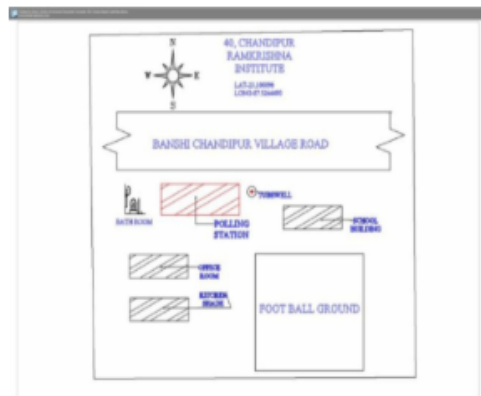

নির্বাচক নিবন্ধন আধিকারিকের স্বাক্ষর

Nazri Naksha

Google Map View

Polling Station Building Front View

Polling Station Front View

Cad View

Key MAP View

1	NRZ1225275	নাম : তাপস কর্মকার পিতার নাম: সুফল কর্মকার বাড়ির নং : n0029 বয়স : 38 লিঙ্গ : পুরুষ	ফটো উপলব্ধ	2	WB/36/254/012230	নাম : পীরুবালা কর্মকার স্বামীর নাম: সুফল কর্মকার বাড়ির নং : n0029 বয়স : 56 লিঙ্গ : মহিলা	ফটো উপলব্ধ	3	WB/36/254/012126	নাম : সুফল কর্মকার পিতার নাম: ভোলানাথ কর্মকার বাড়ির নং : n0029 বয়স : 63 লিঙ্গ : পুরুষ	ফটো উপলব্ধ
4	WB/36/254/012003	নাম : বিলাসীনি কর্মকার স্বামীর নাম: ভোলানাথ কর্মকার বাড়ির নং : n0029 বয়স : 96 লিঙ্গ : মহিলা	ফটো উপলব্ধ	5	NRZ2009397	নাম : মৌমিতা কর্মকার স্বামীর নাম: তাপস কর্মকার বাড়ির নং : এন0029 বয়স : 31 লিঙ্গ : মহিলা	ফটো উপলব্ধ	6	NRZ2009256	নাম : মান্নিক কেওড়া স্বামীর নাম: সমর কেওড়া বাড়ির নং : এন0008 বয়স : 27 লিঙ্গ : মহিলা	ফটো উপলব্ধ
7	NRZ2296572	নাম : শিল্পা কেওড়া স্বামীর নাম: চণ্ডী চরণ কেওড়া বাড়ির নং : এন0010 বয়স : 23 লিঙ্গ : মহিলা	ফটো উপলব্ধ	8	NRZ2296523	নাম : লক্ষীন্দর কেওড়া পিতার নাম: উত্তম কেওড়া বাড়ির নং : এন0007 বয়স : 23 লিঙ্গ : পুরুষ	ফটো উপলব্ধ	9	NRZ2296549	নাম : মমতা কেওড়া স্বামীর নাম: সুজয় কেওড়া বাড়ির নং : এন0007 বয়স : 26 লিঙ্গ : মহিলা	ফটো উপলব্ধ
10	NRZ2384675	নাম : সমির কেওড়া পিতার নাম: মোহন কেওড়া বাড়ির নং : এন0010 বয়স : 23 লিঙ্গ : পুরুষ	ফটো উপলব্ধ	11	NRZ2440485	নাম : শ্রাবন কেওড়া স্বামীর নাম: সমীর কেওড়া বাড়ির নং : এন0010 বয়স : 21 লিঙ্গ : মহিলা	ফটো উপলব্ধ	12	NRZ2440451	নাম : রাজেশ কেওড়া পিতার নাম: তপন কেওড়া বাড়ির নং : এন0005 বয়স : 21 লিঙ্গ : পুরুষ	ফটো উপলব্ধ
13	NRZ2479962	নাম : বৃষ্টি সিং স্বামীর নাম: গুরবিন্দর সিং বাড়ির নং : এন0008 বয়স : 20 লিঙ্গ : মহিলা	ফটো উপলব্ধ	14	NRZ1963875	নাম : সুজয় কেওড়া পিতার নাম: উত্তম কেওড়া বাড়ির নং : N0007 বয়স : 27 লিঙ্গ : পুরুষ	ফটো উপলব্ধ	15	NRZ1868322	নাম : বিজয় কেওড়া পিতার নাম: উত্তম কেওড়া বাড়ির নং : n0007 বয়স : 27 লিঙ্গ : পুরুষ	ফটো উপলব্ধ
16	NRZ1868397	নাম : সমর কেওড়া পিতার নাম: সুধীর কেওড়া বাড়ির নং : n0008 বয়স : 27 লিঙ্গ : পুরুষ	ফটো উপলব্ধ	17	NRZ1868405	নাম : শিখা কেওড়া স্বামীর নাম: মিতুন কেওড়া বাড়ির নং : n0005 বয়স : 28 লিঙ্গ : মহিলা	ফটো উপলব্ধ	18	NRZ1868447	নাম : বাপন কেওড়া পিতার নাম: তপন কেওড়া বাড়ির নং : n0005 বয়স : 27 লিঙ্গ : পুরুষ	ফটো উপলব্ধ
19	NRZ1963909	নাম : গুরবিন্দর সিং পিতার নাম: যোগিন্দর সিং বাড়ির নং : N0008 বয়স : 26 লিঙ্গ : পুরুষ	ফটো উপলব্ধ	20	NRZ1963925	নাম : ভগীরথ কেওড়া পিতার নাম: লক্ষন কেওড়া বাড়ির নং : N0006 বয়স : 26 লিঙ্গ : পুরুষ	ফটো উপলব্ধ	21	NRZ1593169	নাম : মাধবী কেওড়া স্বামীর নাম: বচন কেওড়া বাড়ির নং : n0005 বয়স : 32 লিঙ্গ : মহিলা	ফটো উপলব্ধ
22	NRZ1225465	নাম : মিতুন কেওড়া পিতার নাম: তপন কেওড়া বাড়ির নং : n0005 বয়স : 35 লিঙ্গ : পুরুষ	ফটো উপলব্ধ	23	WB/36/254/012006	নাম : লক্ষণ কেওড়া পিতার নাম: রাজেন্দ্র কেওড়া বাড়ির নং : n0006 বয়স : 67 লিঙ্গ : পুরুষ	ফটো উপলব্ধ	24	WB/36/254/012080	নাম : কাজল কেওড়া স্বামীর নাম: লক্ষণ কেওড়া বাড়ির নং : n0006 বয়স : 61 লিঙ্গ : মহিলা	ফটো উপলব্ধ
25	WB/36/254/012016	নাম : অনহেলা কেওড়া স্বামীর নাম: তপন কেওড়া বাড়ির নং : n0006 বয়স : 66 লিঙ্গ : মহিলা	ফটো উপলব্ধ	26	NRZ2496404	নাম : সুরজিৎ কেওড়া পিতার নাম: লক্ষণ কেওড়া বাড়ির নং : এন0006 বয়স : 20 লিঙ্গ : পুরুষ	ফটো উপলব্ধ	27	NRZ2531143	নাম : ছোটিন কেওড়া পিতার নাম: লক্ষণ কেওড়া বাড়ির নং : এন0006 বয়স : 20 লিঙ্গ : পুরুষ	ফটো উপলব্ধ
28	WB/36/254/012115	নাম : উত্তম কেওড়া পিতার নাম: সুধীর কেওড়া বাড়ির নং : n0007 বয়স : 53 লিঙ্গ : পুরুষ	ফটো উপলব্ধ	29	BHV2103158	নাম : সরস্বতী কেওড়া স্বামীর নাম: উত্তম কেওড়া বাড়ির নং : n0007 বয়স : 50 লিঙ্গ : মহিলা	ফটো উপলব্ধ	30	BHV2279131	নাম : শিশির কেওড়া পিতার নাম: সুধীর কেওড়া বাড়ির নং : n0007 বয়স : 50 লিঙ্গ : পুরুষ	ফটো উপলব্ধ