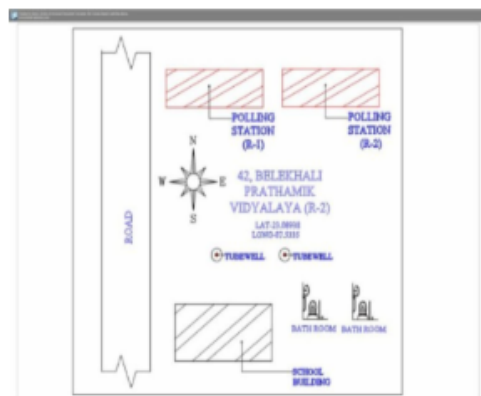

নির্বাচক নিবন্ধন আধিকারিকের স্বাক্ষর

Nazri Naksha

Google Map View

Polling Station Building Front View

Polling Station Front View

Cad View

Key MAP View

1	NRZ2385201	নাম : সুইটি ব্যানার্জী পিতার নাম : সঞ্জয় ব্যানার্জী বাড়ির নং : এন0050 বয়স : 23 লিঙ্গ : মহিলা	ফটো উপলব্ধ	2	NRZ1587971	নাম : সুদীপা কুণ্ডু মান্না স্বামীর নাম : অলোক মান্না বাড়ির নং : n0019 বয়স : 32 লিঙ্গ : মহিলা	ফটো উপলব্ধ	3	NRZ1482140	নাম : লক্ষীকান্ত ঘোষাল পিতার নাম : চন্ডিচরন ঘোষাল বাড়ির নং : n0009 বয়স : 31 লিঙ্গ : পুরুষ	ফটো উপলব্ধ
4	WB/36/254/015031	নাম : কম্পনা ঘোষাল স্বামীর নাম : চণ্ডী ঘোষাল বাড়ির নং : n0009 বয়স : 51 লিঙ্গ : মহিলা	ফটো উপলব্ধ	5	WB/36/254/015030	নাম : চণ্ডী ঘোষাল পিতার নাম : মায়াময় ঘোষাল বাড়ির নং : n0009 বয়স : 53 লিঙ্গ : পুরুষ	ফটো উপলব্ধ	6	BHV2104065	নাম : মালা ঘোষাল স্বামীর নাম : গৌতম ঘোষাল বাড়ির নং : n0008 বয়স : 44 লিঙ্গ : মহিলা	ফটো উপলব্ধ
7	BHV1577782	নাম : গৌতম ঘোষাল পিতার নাম : কাজল ঘোষাল বাড়ির নং : n0008 বয়স : 49 লিঙ্গ : পুরুষ	ফটো উপলব্ধ	8	WB/36/254/015152	নাম : অঞ্জলী ঘোষাল স্বামীর নাম : কাজল ঘোষাল বাড়ির নং : n0008 বয়স : 71 লিঙ্গ : মহিলা	ফটো উপলব্ধ	9	NRZ2010296	নাম : চম্পা ঘোষাল স্বামীর নাম : লক্ষীকান্ত ঘোষাল বাড়ির নং : এন0009 বয়স : 25 লিঙ্গ : মহিলা	ফটো উপলব্ধ
10	NRZ1964162	নাম : দেবশীষ ঘোষাল পিতার নাম : গৌতম ঘোষাল বাড়ির নং : 0004 বয়স : 26 লিঙ্গ : পুরুষ	ফটো উপলব্ধ	11	NRZ1785930	নাম : সাহেব দিগর পিতার নাম : পাঁচু দিগর বাড়ির নং : n0134 বয়স : 28 লিঙ্গ : পুরুষ	ফটো উপলব্ধ	12	BHV2285153	নাম : রীতা দিগর স্বামীর নাম : পঞ্চু দিগর বাড়ির নং : n0134 বয়স : 40 লিঙ্গ : মহিলা	ফটো উপলব্ধ
13	NRZ2493161	নাম : বুল্টি রায় দিগর স্বামীর নাম : সাহেব দিগর বাড়ির নং : এন0134 বয়স : 22 লিঙ্গ : মহিলা	ফটো উপলব্ধ	14	WB/36/254/015604	নাম : সুলেখা দে স্বামীর নাম : সুকুমার দে বাড়ির নং : n0152 বয়স : 58 লিঙ্গ : মহিলা	ফটো উপলব্ধ	15	NRZ1225689	নাম : প্রদীপ কুমার দে পিতার নাম : সুকুমার দে বাড়ির নং : n0153 বয়স : 36 লিঙ্গ : পুরুষ	ফটো উপলব্ধ
16	WB/36/254/015510	নাম : লতিকা দে স্বামীর নাম : রতন দে বাড়ির নং : n0154 বয়স : 71 লিঙ্গ : মহিলা	ফটো উপলব্ধ	17	WB/36/254/015075	নাম : পদ্মারানী দে স্বামীর নাম : প্রহ্লাদ দে বাড়ির নং : n0156 বয়স : 86 লিঙ্গ : মহিলা	ফটো উপলব্ধ	18	WB/36/254/015499	নাম : কিঙ্কর দে পিতার নাম : প্রহ্লাদ দে বাড়ির নং : n0157 বয়স : 71 লিঙ্গ : পুরুষ	ফটো উপলব্ধ
19	WB/36/254/015238	নাম : সন্ধ্যারানী দে স্বামীর নাম : কিঙ্কর দে বাড়ির নং : n0158 বয়স : 63 লিঙ্গ : মহিলা	ফটো উপলব্ধ	#2 20	NRZ2639391	নাম : তারাপদ দে পিতার নাম : কিঙ্কর দে বাড়ির নং : n0159 বয়স : 50 লিঙ্গ : পুরুষ	ফটো উপলব্ধ	21	BHV2555134	নাম : শম্পা দে স্বামীর নাম : তারাপদ দে বাড়ির নং : n0160 বয়স : 42 লিঙ্গ : মহিলা	ফটো উপলব্ধ
22	WB/36/254/015687	নাম : ভাস্কর দে পিতার নাম : প্রহ্লাদ দে বাড়ির নং : n0161 বয়স : 66 লিঙ্গ : পুরুষ	ফটো উপলব্ধ	23	WB/36/254/015240	নাম : উমারানী দে স্বামীর নাম : ভাস্কর দে বাড়ির নং : n0162 বয়স : 59 লিঙ্গ : মহিলা	ফটো উপলব্ধ	24	WB/36/254/015589	নাম : গন্ধেশ্বর দে পিতার নাম : প্রহ্লাদ দে বাড়ির নং : n0163 বয়স : 61 লিঙ্গ : পুরুষ	ফটো উপলব্ধ
25	WB/36/254/015239	নাম : শীলারানী দে স্বামীর নাম : গন্ধেশ্বর দে বাড়ির নং : n0164 বয়স : 56 লিঙ্গ : মহিলা	ফটো উপলব্ধ	26	NRZ1482173	নাম : দীপঙ্কর দে পিতার নাম : গন্ধেশ্বর দে বাড়ির নং : n0165 বয়স : 31 লিঙ্গ : পুরুষ	ফটো উপলব্ধ	27	WB/36/254/015076	নাম : ভুবনেশ্বর দে পিতার নাম : প্রহ্লাদ দে বাড়ির নং : n0166 বয়স : 56 লিঙ্গ : পুরুষ	ফটো উপলব্ধ
28	WB/36/254/015897	নাম : দুঃখহরন দে পিতার নাম : প্রহ্লাদ দে বাড়ির নং : n0167 বয়স : 51 লিঙ্গ : পুরুষ	ফটো উপলব্ধ	29	BHV2555142	নাম : বিদ্যা দে স্বামীর নাম : দুঃখহরন দে বাড়ির নং : n0168 বয়স : 45 লিঙ্গ : মহিলা	ফটো উপলব্ধ	30	WB/36/254/015394	নাম : ছবি দে স্বামীর নাম : বিজলী দে বাড়ির নং : n0170 বয়স : 73 লিঙ্গ : মহিলা	ফটো উপলব্ধ