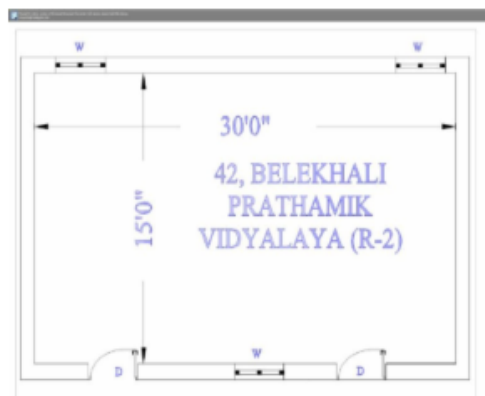

নির্বাচক নিবন্ধন আধিকারিকের স্বাক্ষর

Nazri Naksha

Google Map View

Polling Station Building Front View

Polling Station Front View

Cad View

Key MAP View

1	NRZ2385201	নাম : সুইটি ব্যানার্জী পিতার নাম : সঞ্জয় ব্যানার্জী বাড়ির নং : এন0050 বয়স : 23 লিঙ্গ : মহিলা	ফটো উপলব্ধ	2	NRZ1587971	নাম : সুদীপা কুণ্ডু মান্না স্বামীর নাম : অলোক মান্না বাড়ির নং : n0019 বয়স : 32 লিঙ্গ : মহিলা	ফটো উপলব্ধ	3	NRZ1482140	নাম : লক্ষীকান্ত ঘোষাল পিতার নাম : চন্ডিচরন ঘোষাল বাড়ির নং : n0009 বয়স : 31 লিঙ্গ : পুরুষ	ফটো উপলব্ধ
4	WB/36/254/015031	নাম : কম্পনা ঘোষাল স্বামীর নাম : চণ্ডী ঘোষাল বাড়ির নং : n0009 বয়স : 51 লিঙ্গ : মহিলা	ফটো উপলব্ধ	5	WB/36/254/015030	নাম : চণ্ডী ঘোষাল পিতার নাম : মায়াময় ঘোষাল বাড়ির নং : n0009 বয়স : 53 লিঙ্গ : পুরুষ	ফটো উপলব্ধ	6	BHV2104065	নাম : মালা ঘোষাল স্বামীর নাম : গৌতম ঘোষাল বাড়ির নং : n0008 বয়স : 44 লিঙ্গ : মহিলা	ফটো উপলব্ধ
7	BHV1577782	নাম : গৌতম ঘোষাল পিতার নাম : কাজল ঘোষাল বাড়ির নং : n0008 বয়স : 49 লিঙ্গ : পুরুষ	ফটো উপলব্ধ	8	WB/36/254/015152	নাম : অঞ্জলী ঘোষাল স্বামীর নাম : কাজল ঘোষাল বাড়ির নং : n0008 বয়স : 71 লিঙ্গ : মহিলা	ফটো উপলব্ধ	9	NRZ2010296	নাম : চম্পা ঘোষাল স্বামীর নাম : লক্ষীকান্ত ঘোষাল বাড়ির নং : এন0009 বয়স : 25 লিঙ্গ : মহিলা	ফটো উপলব্ধ
10	NRZ1964162	নাম : দেবশীষ ঘোষাল পিতার নাম : গৌতম ঘোষাল বাড়ির নং : 0004 বয়স : 26 লিঙ্গ : পুরুষ	ফটো উপলব্ধ	11	NRZ1785930	নাম : সাহেব দিগর পিতার নাম : পাঁচু দিগর বাড়ির নং : n0134 বয়স : 28 লিঙ্গ : পুরুষ	ফটো উপলব্ধ	12	BHV2285153	নাম : রীতা দিগর স্বামীর নাম : পঞ্চু দিগর বাড়ির নং : n0134 বয়স : 40 লিঙ্গ : মহিলা	ফটো উপলব্ধ
13	NRZ2493161	নাম : বুল্টি রায় দিগর স্বামীর নাম : সাহেব দিগর বাড়ির নং : এন0134 বয়স : 22 লিঙ্গ : মহিলা	ফটো উপলব্ধ	14	WB/36/254/015604	নাম : সুলেখা দে স্বামীর নাম : সুকুমার দে বাড়ির নং : n0152 বয়স : 58 লিঙ্গ : মহিলা	ফটো উপলব্ধ	15	NRZ1225689	নাম : প্রদীপ কুমার দে পিতার নাম : সুকুমার দে বাড়ির নং : n0153 বয়স : 36 লিঙ্গ : পুরুষ	ফটো উপলব্ধ
16	WB/36/254/015510	নাম : লতিকা দে স্বামীর নাম : রতন দে বাড়ির নং : n0154 বয়স : 71 লিঙ্গ : মহিলা	ফটো উপলব্ধ	17	WB/36/254/015075	নাম : পদ্মারানী দে স্বামীর নাম : প্রহ্লাদ দে বাড়ির নং : n0156 বয়স : 86 লিঙ্গ : মহিলা	ফটো উপলব্ধ	18	WB/36/254/015499	নাম : কিঙ্কর দে পিতার নাম : প্রহ্লাদ দে বাড়ির নং : n0157 বয়স : 71 লিঙ্গ : পুরুষ	ফটো উপলব্ধ
19	WB/36/254/015238	নাম : সন্ধ্যারানী দে স্বামীর নাম : কিঙ্কর দে বাড়ির নং : n0158 বয়স : 63 লিঙ্গ : মহিলা	ফটো উপলব্ধ	#2 20	NRZ2639391	নাম : তারাপদ দে পিতার নাম : কিঙ্কর দে বাড়ির নং : n0159 বয়স : 50 লিঙ্গ : পুরুষ	ফটো উপলব্ধ	21	BHV2555134	নাম : শম্পা দে স্বামীর নাম : তারাপদ দে বাড়ির নং : n0160 বয়স : 42 লিঙ্গ : মহিলা	ফটো উপলব্ধ
22	WB/36/254/015687	নাম : ভাস্কর দে পিতার নাম : প্রহ্লাদ দে বাড়ির নং : n0161 বয়স : 66 লিঙ্গ : পুরুষ	ফটো উপলব্ধ	23	WB/36/254/015240	নাম : উমারানী দে স্বামীর নাম : ভাস্কর দে বাড়ির নং : n0162 বয়স : 59 লিঙ্গ : মহিলা	ফটো উপলব্ধ	24	WB/36/254/015589	নাম : গন্ধেশ্বর দে পিতার নাম : প্রহ্লাদ দে বাড়ির নং : n0163 বয়স : 61 লিঙ্গ : পুরুষ	ফটো উপলব্ধ
25	WB/36/254/015239	নাম : শীলারানী দে স্বামীর নাম : গন্ধেশ্বর দে বাড়ির নং : n0164 বয়স : 56 লিঙ্গ : মহিলা	ফটো উপলব্ধ	26	NRZ1482173	নাম : দীপঙ্কর দে পিতার নাম : গন্ধেশ্বর দে বাড়ির নং : n0165 বয়স : 31 লিঙ্গ : পুরুষ	ফটো উপলব্ধ	27	WB/36/254/015076	নাম : ভুবনেশ্বর দে পিতার নাম : প্রহ্লাদ দে বাড়ির নং : n0166 বয়স : 56 লিঙ্গ : পুরুষ	ফটো উপলব্ধ
28	WB/36/254/015897	নাম : দুঃখহরন দে পিতার নাম : প্রহ্লাদ দে বাড়ির নং : n0167 বয়স : 51 লিঙ্গ : পুরুষ	ফটো উপলব্ধ	29	BHV2555142	নাম : বিদ্যা দে স্বামীর নাম : দুঃখহরন দে বাড়ির নং : n0168 বয়স : 45 লিঙ্গ : মহিলা	ফটো উপলব্ধ	30	WB/36/254/015394	নাম : ছবি দে স্বামীর নাম : বিজলী দে বাড়ির নং : n0170 বয়স : 73 লিঙ্গ : মহিলা	ফটো উপলব্ধ