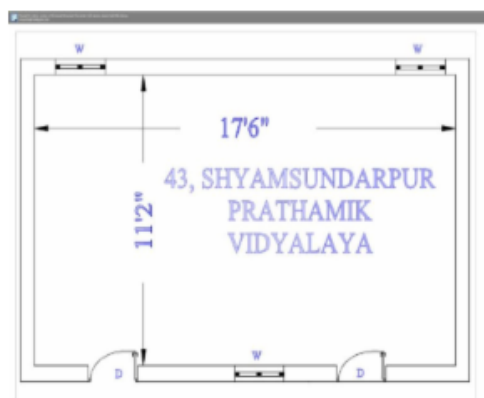

নির্বাচক নিবন্ধন আধিকারিকের স্বাক্ষর

Nazri Naksha

Google Map View

Polling Station Building Front View

Polling Station Front View

Cad View

Key MAP View

1	NRZ1407659	নাম : রাহুল অধিকারী পিতার নাম: সুজিত অধিকারী বাড়ির নং : n0021 বয়স : 32 লিঙ্গ : পুরুষ	ফটো উপলব্ধ	2	WB/36/254/018179	নাম : মিঠু অধিকারী স্বামীর নাম: সুজিত অধিকারী বাড়ির নং : n0021 বয়স : 53 লিঙ্গ : মহিলা	ফটো উপলব্ধ	3	WB/36/254/018180	নাম : সুজিত অধিকারী পিতার নাম: হরিসাধন অধিকারী বাড়ির নং : n0021 বয়স : 63 লিঙ্গ : পুরুষ	ফটো উপলব্ধ
4	NRZ1964345	নাম : প্রভাত চন্দ্র কুমার পিতার নাম: বাসুদেব কুমার বাড়ির নং : N0012 বয়স : 26 লিঙ্গ : পুরুষ	ফটো উপলব্ধ	5	NRZ1786201	নাম : প্রতাপ কুমার পিতার নাম: বাসুদেব কুমার বাড়ির নং : n0012 বয়স : 28 লিঙ্গ : পুরুষ	ফটো উপলব্ধ	6	BHV2286821	নাম : জ্যোৎস্না কুমার স্বামীর নাম: স্বপন কুমার বাড়ির নং : n0012 বয়স : 40 লিঙ্গ : মহিলা	ফটো উপলব্ধ
7	BHV2286813	নাম : স্বপন কুমার পিতার নাম: কৃষ্ণপদ কুমার বাড়ির নং : n0012 বয়স : 41 লিঙ্গ : পুরুষ	ফটো উপলব্ধ	8	BHV1577931	নাম : পুতুল কুমার স্বামীর নাম: বাসুদেব কুমার বাড়ির নং : n0012 বয়স : 45 লিঙ্গ : মহিলা	ফটো উপলব্ধ	9	WB/36/254/018111	নাম : বাসুদেব কুমার পিতার নাম: কৃষ্ণপদ কুমার বাড়ির নং : n0012 বয়স : 51 লিঙ্গ : পুরুষ	ফটো উপলব্ধ
10	WB/36/254/018178	নাম : অম্বিকা কুমার স্বামীর নাম: কৃষ্ণপদ কুমার বাড়ির নং : n0012 বয়স : 73 লিঙ্গ : মহিলা	ফটো উপলব্ধ	11	NRZ2304491	নাম : কার্তিক কোনার পিতার নাম: সুদীপ কোনার বাড়ির নং : এন0016 বয়স : 25 লিঙ্গ : পুরুষ	ফটো উপলব্ধ	12	BHV2286847	নাম : সুদীপ কোঁয়ার পিতার নাম: সুবল কোঁয়ার বাড়ির নং : n0016 বয়স : 56 লিঙ্গ : পুরুষ	ফটো উপলব্ধ
13	BHV2105831	নাম : অন্নপূর্ণা কোঁয়ার স্বামীর নাম: সুদীপ কোঁয়ার বাড়ির নং : n0016 বয়স : 44 লিঙ্গ : মহিলা	ফটো উপলব্ধ	14	WB/36/254/018066	নাম : মালতী মাঝি স্বামীর নাম: অশোক মাঝি বাড়ির নং : n0016 বয়স : 59 লিঙ্গ : মহিলা	ফটো উপলব্ধ	15	NRZ0165316	নাম : নীলাঞ্জন মাঝি পিতার নাম: অশোক মাঝি বাড়ির নং : n0016 বয়স : 37 লিঙ্গ : পুরুষ	ফটো উপলব্ধ
16	NRZ1593896	নাম : কুমা মাঝি স্বামীর নাম: নীলাঞ্জন মাঝি বাড়ির নং : n0016 বয়স : 31 লিঙ্গ : মহিলা	ফটো উপলব্ধ	17	BHV2105633	নাম : দুর্গা মাঝি স্বামীর নাম: দিলীপ মাঝি বাড়ির নং : n0060 বয়স : 41 লিঙ্গ : মহিলা	ফটো উপলব্ধ	18	NRZ0164558	নাম : শ্রীমন্ত কোঁডার পিতার নাম: নবকুমার কোঁডার বাড়ির নং : n0017 বয়স : 37 লিঙ্গ : পুরুষ	ফটো উপলব্ধ
19	NRZ1593961	নাম : মিতালী কোঁয়ার স্বামীর নাম: সঞ্জয় কোঁয়ার বাড়ির নং : n0017 বয়স : 32 লিঙ্গ : মহিলা	ফটো উপলব্ধ	20	BHV2459972	নাম : সঞ্জয় কণার পিতার নাম: নবকুমার কোঁয়ার বাড়ির নং : n0017 বয়স : 39 লিঙ্গ : পুরুষ	ফটো উপলব্ধ	21	WB/36/254/018154	নাম : গায়ত্রী কোঁয়ার স্বামীর নাম: নবকুমার কোঁয়ার বাড়ির নং : n0017 বয়স : 57 লিঙ্গ : মহিলা	ফটো উপলব্ধ
22	WB/36/254/018225	নাম : নবকুমার কোঁয়ার পিতার নাম: সুবল কোঁয়ার বাড়ির নং : n0017 বয়স : 64 লিঙ্গ : পুরুষ	ফটো উপলব্ধ	23	WB/36/254/018168	নাম : মনোরামা কোঁয়ার স্বামীর নাম: সুবল কোঁয়ার বাড়ির নং : n0016 বয়স : 86 লিঙ্গ : মহিলা	ফটো উপলব্ধ	24	WB/36/254/018110	নাম : অশোক গঙ্গোপাধ্যায় পিতার নাম: চন্দ্রশেখর গঙ্গোপাধ্যায় বাড়ির নং : n0405 বয়স : 65 লিঙ্গ : পুরুষ	ফটো উপলব্ধ
25	BHV2105617	নাম : সেখ নজরুল ইসলাম মন্ডল পিতার নাম: সেখ আবুতাহের মন্ডল বাড়ির নং : n0028 বয়স : 42 লিঙ্গ : পুরুষ	ফটো উপলব্ধ	26	NRZ1786268	নাম : অঞ্জন কুমার গুপ্ত পিতার নাম: গিলীপ কুমার গুপ্ত বাড়ির নং : এন0015 বয়স : 28 লিঙ্গ : পুরুষ	ফটো উপলব্ধ	27	NRZ2385383	নাম : অনুশ্রী গুপ্ত পিতার নাম: উত্তম গুপ্ত বাড়ির নং : এন0015 বয়স : 22 লিঙ্গ : মহিলা	ফটো উপলব্ধ
28	NRZ1786276	নাম : বিজয়া গুপ্ত পিতার নাম: সুকুমার গুপ্ত বাড়ির নং : n0015 বয়স : 28 লিঙ্গ : মহিলা	ফটো উপলব্ধ	29	BHV1578186	নাম : শীলা গুপ্ত স্বামীর নাম: দিলীপ কুমার গুপ্ত বাড়ির নং : n0015 বয়স : 47 লিঙ্গ : মহিলা	ফটো উপলব্ধ	30	WB/36/254/018201	নাম : উত্তম গুপ্ত পিতার নাম: কালিপদ গুপ্ত বাড়ির নং : n0015 বয়স : 55 লিঙ্গ : পুরুষ	ফটো উপলব্ধ