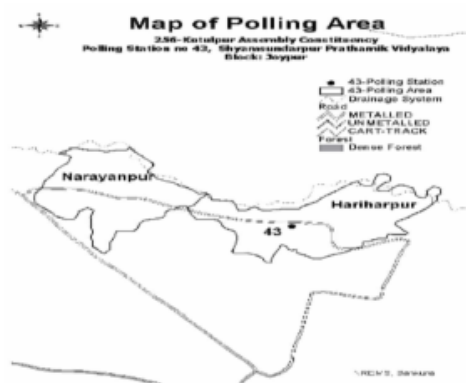

Nazri Naksha