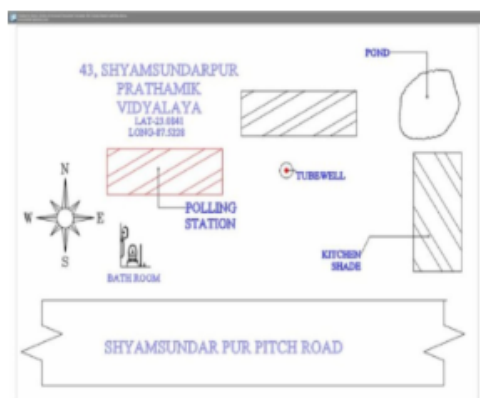

Key MAP View