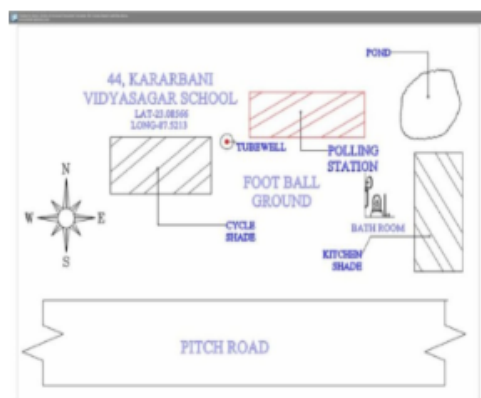

নির্বাচক নিবন্ধন আধিকারিকের স্বাক্ষর

Nazri Naksha

Google Map View

Polling Station Building Front View

Polling Station Front View

Cad View

Key MAP View

1	NRZ1964642	ফটো উপলব্ধ	2	NRZ2011047	ফটো উপলব্ধ	3	NRZ1906007	ফটো উপলব্ধ
নাম : শম্পা কুণ্ডু স্বামীর নাম: সৌবীর কুণ্ডু বাড়ির নং : N0361 বয়স : 28 লিঙ্গ : মহিলা			নাম : পূজা কুণ্ডু স্বামীর নাম: গৌর কুণ্ডু বাড়ির নং : এন00173 বয়স : 25 লিঙ্গ : মহিলা			নাম : দেবযানী কুণ্ডু মন্ডল স্বামীর নাম: সুব্রত মন্ডল বাড়ির নং : এন0267 বয়স : 27 লিঙ্গ : মহিলা		
4	NRZ1869171	ফটো উপলব্ধ	5	NRZ2171247	ফটো উপলব্ধ	6	NRZ2305399	ফটো উপলব্ধ
নাম : লক্ষী কুণ্ডু(মন্ডল) স্বামীর নাম: শুভেন্দ্র মন্ডল বাড়ির নং : n0085 বয়স : 27 লিঙ্গ : মহিলা			নাম : অর্পিতা কোটাল মিন্দে স্বামীর নাম: লক্ষ্মীকান্ত মিন্দে বাড়ির নং : এন0112 বয়স : 24 লিঙ্গ : মহিলা			নাম : দেবশীষ কোলে পিতার নাম: শ্যামাপদ কোলে বাড়ির নং : এন0140 বয়স : 23 লিঙ্গ : পুরুষ		
7	WSW1892553	ফটো উপলব্ধ	8	NRZ2212199	ফটো উপলব্ধ	9	NRZ1869254	ফটো উপলব্ধ
নাম : শিল্পা কোলে স্বামীর নাম: তাপস কোলে বাড়ির নং : এন0139 বয়স : 27 লিঙ্গ : মহিলা			নাম : প্রবীর কোলে পিতার নাম: শান্তিনাথ কোলে বাড়ির নং : N0418 বয়স : 24 লিঙ্গ : পুরুষ			নাম : অর্চনা কোলে স্বামীর নাম: ধীরেন কোলে বাড়ির নং : n0183 বয়স : 54 লিঙ্গ : মহিলা		
10	NRZ2386076	ফটো উপলব্ধ	11	NRZ1964600	ফটো উপলব্ধ	12	NRZ1246479	ফটো উপলব্ধ
নাম : সুনীল কুমার কোলে পিতার নাম: মন্টু মোহন কোলে বাড়ির নং : এন0149 বয়স : 53 লিঙ্গ : পুরুষ			নাম : শম্পা কোলে স্বামীর নাম: অভিজিৎ কুণ্ডু বাড়ির নং : এন0013 বয়স : 27 লিঙ্গ : মহিলা			নাম : মুনমুন খাঁ (মন্ডল) স্বামীর নাম: মনোজ কুমার মন্ডল বাড়ির নং : n0398 বয়স : 34 লিঙ্গ : মহিলা		
13	NRZ1964634	ফটো উপলব্ধ	14	NRZ1929462	ফটো উপলব্ধ	15	NRZ2442978	ফটো উপলব্ধ
নাম : মমতা গরাই স্বামীর নাম: তারাপদ গরাই বাড়ির নং : N0205 বয়স : 29 লিঙ্গ : মহিলা			নাম : সৌমেন গরাই পিতার নাম: সুকুমার গরাই বাড়ির নং : N0223 বয়স : 27 লিঙ্গ : পুরুষ			নাম : দেবশীষ গরাই পিতার নাম: অসিত গরাই বাড়ির নং : এন0220 বয়স : 22 লিঙ্গ : পুরুষ		
16	NRZ2305704	ফটো উপলব্ধ	17	NRZ2305738	ফটো উপলব্ধ	18	NRZ1964683	ফটো উপলব্ধ
নাম : মানসী গরাই পিতার নাম: অমৃত কুমার গরাই বাড়ির নং : এন0206 বয়স : 26 লিঙ্গ : মহিলা			নাম : পম্পা গরাই পিতার নাম: অসিত গরাই বাড়ির নং : এন0220 বয়স : 26 লিঙ্গ : মহিলা			নাম : পিয়ালি গাঙ্গুলি বটব্যাল স্বামীর নাম: সঞ্জয় বটব্যাল বাড়ির নং : N0232 বয়স : 26 লিঙ্গ : মহিলা		
19	NRZ2443240	ফটো উপলব্ধ	20	NRZ2061513	ফটো উপলব্ধ	21	NRZ1809086	ফটো উপলব্ধ
নাম : অঙ্কিতা দে পিতার নাম: দেবীপ্রসাদ দে বাড়ির নং : এন0239 বয়স : 22 লিঙ্গ : মহিলা			নাম : সুদীপ্তা দে পিতার নাম: রামপ্রসাদ দে বাড়ির নং : এন0236 বয়স : 27 লিঙ্গ : মহিলা			নাম : মিতা মন্ডল স্বামীর নাম: সমীর মন্ডল বাড়ির নং : নারায়ণপুর বয়স : 28 লিঙ্গ : মহিলা		
22	NRZ2305423	ফটো উপলব্ধ	23	NRZ2386068	ফটো উপলব্ধ	24	NRZ2305373	ফটো উপলব্ধ
নাম : সৌরভ দে পিতার নাম: শিবপ্রসাদ দে বাড়ির নং : এন0063 বয়স : 23 লিঙ্গ : পুরুষ			নাম : দেবশ্রী দে স্বামীর নাম: উদয় দে বাড়ির নং : এন0156 বয়স : 28 লিঙ্গ : মহিলা			নাম : তাপস দে পিতার নাম: নিমাই দে বাড়ির নং : এন0133 বয়স : 24 লিঙ্গ : পুরুষ		
25	NRZ1964568	ফটো উপলব্ধ	26	NRZ1594258	ফটো উপলব্ধ	27	NRZ1869320	ফটো উপলব্ধ
নাম : চায়না দে পিতার নাম: বিশ্বনাথ দে বাড়ির নং : N0247 বয়স : 26 লিঙ্গ : মহিলা			নাম : সুদীপ দে পিতার নাম: বিদ্যুৎ দে বাড়ির নং : এন0050 বয়স : 31 লিঙ্গ : পুরুষ			নাম : মাস্তু দে পিতার নাম: সত্য রঞ্জন দে বাড়ির নং : নারায়ণপুর বয়স : 27 লিঙ্গ : পুরুষ		
28	NRZ2443281	ফটো উপলব্ধ	29	FTZ3014164	ফটো উপলব্ধ	30	NRZ2011195	ফটো উপলব্ধ
নাম : সুব্রত দে পিতার নাম: শিবপ্রসাদ দে বাড়ির নং : এন0241 বয়স : 22 লিঙ্গ : পুরুষ			নাম : পিউ দে পিতার নাম: পিজুশ কান্তি দে বাড়ির নং : N0192 বয়স : 37 লিঙ্গ : মহিলা			নাম : সায়ক দে পিতার নাম: শ্যামল কুমার দে বাড়ির নং : এন0134 বয়স : 26 লিঙ্গ : পুরুষ		