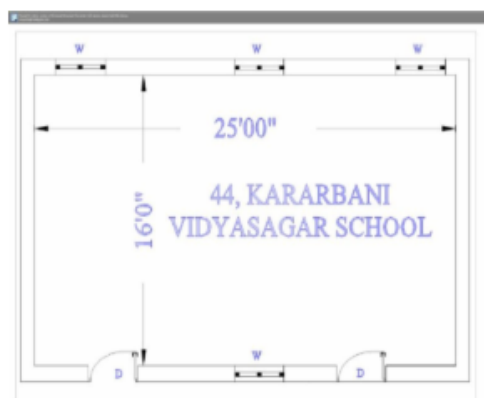

নির্বাচক নিবন্ধন আধিকারিকের স্বাক্ষর

Nazri Naksha

Google Map View

Polling Station Building Front View

Polling Station Front View

Cad View

Key MAP View

1	NRZ1964642	ফটো উপলব্ধ	2	NRZ2011047	ফটো উপলব্ধ	3	NRZ1906007	ফটো উপলব্ধ
নাম : শম্পা কুণ্ডু স্বামীর নাম: সৌবীর কুণ্ডু বাড়ির নং : N0361 বয়স : 28 লিঙ্গ : মহিলা			নাম : পূজা কুণ্ডু স্বামীর নাম: গৌর কুণ্ডু বাড়ির নং : এন00173 বয়স : 25 লিঙ্গ : মহিলা			নাম : দেবযানী কুণ্ডু মন্ডল স্বামীর নাম: সুব্রত মন্ডল বাড়ির নং : এন0267 বয়স : 27 লিঙ্গ : মহিলা		
4	NRZ1869171	ফটো উপলব্ধ	5	NRZ2171247	ফটো উপলব্ধ	6	NRZ2305399	ফটো উপলব্ধ
নাম : লক্ষী কুণ্ডু(মন্ডল) স্বামীর নাম: শুভেন্দ্র মন্ডল বাড়ির নং : n0085 বয়স : 27 লিঙ্গ : মহিলা			নাম : অর্পিতা কোটাল মিন্দে স্বামীর নাম: লক্ষ্মীকান্ত মিন্দে বাড়ির নং : এন0112 বয়স : 24 লিঙ্গ : মহিলা			নাম : দেবশীষ কোলে পিতার নাম: শ্যামাপদ কোলে বাড়ির নং : এন0140 বয়স : 23 লিঙ্গ : পুরুষ		
7	WSW1892553	ফটো উপলব্ধ	8	NRZ2212199	ফটো উপলব্ধ	9	NRZ1869254	ফটো উপলব্ধ
নাম : শিল্পা কোলে স্বামীর নাম: তাপস কোলে বাড়ির নং : এন0139 বয়স : 27 লিঙ্গ : মহিলা			নাম : প্রবীর কোলে পিতার নাম: শান্তিনাথ কোলে বাড়ির নং : N0418 বয়স : 24 লিঙ্গ : পুরুষ			নাম : অর্চনা কোলে স্বামীর নাম: ধীরেন কোলে বাড়ির নং : n0183 বয়স : 54 লিঙ্গ : মহিলা		
10	NRZ2386076	ফটো উপলব্ধ	11	NRZ1964600	ফটো উপলব্ধ	12	NRZ1246479	ফটো উপলব্ধ
নাম : সুনীল কুমার কোলে পিতার নাম: মন্টু মোহন কোলে বাড়ির নং : এন0149 বয়স : 53 লিঙ্গ : পুরুষ			নাম : শম্পা কোলে স্বামীর নাম: অভিজিৎ কুণ্ডু বাড়ির নং : এন0013 বয়স : 27 লিঙ্গ : মহিলা			নাম : মুনমুন খাঁ (মন্ডল) স্বামীর নাম: মনোজ কুমার মন্ডল বাড়ির নং : n0398 বয়স : 34 লিঙ্গ : মহিলা		
13	NRZ1964634	ফটো উপলব্ধ	14	NRZ1929462	ফটো উপলব্ধ	15	NRZ2442978	ফটো উপলব্ধ
নাম : মমতা গরাই স্বামীর নাম: তারাপদ গরাই বাড়ির নং : N0205 বয়স : 29 লিঙ্গ : মহিলা			নাম : সৌমেন গরাই পিতার নাম: সুকুমার গরাই বাড়ির নং : N0223 বয়স : 27 লিঙ্গ : পুরুষ			নাম : দেবশীষ গরাই পিতার নাম: অসিত গরাই বাড়ির নং : এন0220 বয়স : 22 লিঙ্গ : পুরুষ		
16	NRZ2305704	ফটো উপলব্ধ	17	NRZ2305738	ফটো উপলব্ধ	18	NRZ1964683	ফটো উপলব্ধ
নাম : মানসী গরাই পিতার নাম: অমৃত কুমার গরাই বাড়ির নং : এন0206 বয়স : 26 লিঙ্গ : মহিলা			নাম : পম্পা গরাই পিতার নাম: অসিত গরাই বাড়ির নং : এন0220 বয়স : 26 লিঙ্গ : মহিলা			নাম : পিয়ালি গাঙ্গুলি বটব্যাল স্বামীর নাম: সঞ্জয় বটব্যাল বাড়ির নং : N0232 বয়স : 26 লিঙ্গ : মহিলা		
19	NRZ2443240	ফটো উপলব্ধ	20	NRZ2061513	ফটো উপলব্ধ	21	NRZ1809086	ফটো উপলব্ধ
নাম : অঙ্কিতা দে পিতার নাম: দেবীপ্রসাদ দে বাড়ির নং : এন0239 বয়স : 22 লিঙ্গ : মহিলা			নাম : সুদীপ্তা দে পিতার নাম: রামপ্রসাদ দে বাড়ির নং : এন0236 বয়স : 27 লিঙ্গ : মহিলা			নাম : মিতা মন্ডল স্বামীর নাম: সমীর মন্ডল বাড়ির নং : নারায়ণপুর বয়স : 28 লিঙ্গ : মহিলা		
22	NRZ2305423	ফটো উপলব্ধ	23	NRZ2386068	ফটো উপলব্ধ	24	NRZ2305373	ফটো উপলব্ধ
নাম : সৌরভ দে পিতার নাম: শিবপ্রসাদ দে বাড়ির নং : এন0063 বয়স : 23 লিঙ্গ : পুরুষ			নাম : দেবশ্রী দে স্বামীর নাম: উদয় দে বাড়ির নং : এন0156 বয়স : 28 লিঙ্গ : মহিলা			নাম : তাপস দে পিতার নাম: নিমাই দে বাড়ির নং : এন0133 বয়স : 24 লিঙ্গ : পুরুষ		
25	NRZ1964568	ফটো উপলব্ধ	26	NRZ1594258	ফটো উপলব্ধ	27	NRZ1869320	ফটো উপলব্ধ
নাম : চায়না দে পিতার নাম: বিশ্বনাথ দে বাড়ির নং : N0247 বয়স : 26 লিঙ্গ : মহিলা			নাম : সুদীপ দে পিতার নাম: বিদ্যুৎ দে বাড়ির নং : এন0050 বয়স : 31 লিঙ্গ : পুরুষ			নাম : মাস্তু দে পিতার নাম: সত্য রঞ্জন দে বাড়ির নং : নারায়ণপুর বয়স : 27 লিঙ্গ : পুরুষ		
28	NRZ2443281	ফটো উপলব্ধ	29	FTZ3014164	ফটো উপলব্ধ	30	NRZ2011195	ফটো উপলব্ধ
নাম : সুব্রত দে পিতার নাম: শিবপ্রসাদ দে বাড়ির নং : এন0241 বয়স : 22 লিঙ্গ : পুরুষ			নাম : পিউ দে পিতার নাম: পিজুশ কান্তি দে বাড়ির নং : N0192 বয়স : 37 লিঙ্গ : মহিলা			নাম : সায়ক দে পিতার নাম: শ্যামল কুমার দে বাড়ির নং : এন0134 বয়স : 26 লিঙ্গ : পুরুষ		