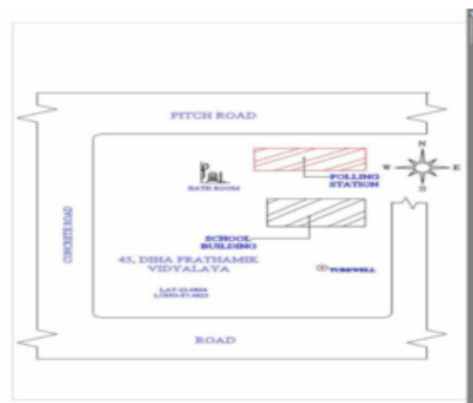

নির্বাচক নিবন্ধন আধিকারিকের স্বাক্ষর

Nazri Naksha

Google Map View

Polling Station Building Front View

Polling Station Front View

Cad View

Key MAP View

1 নাম : শ্রীবাস কুন্ডু পিতার নাম: কালাপদ কুন্ডু বাড়ির নং : N0009 বয়স : 37 লিঙ্গ : পুরুষ	NRZ0372789 ফটো উপলব্ধ	2 নাম : পদ্মাবতী বসু পিতার নাম: জ্ঞানরঞ্জন বসু বাড়ির নং : এন0046 বয়স : 31 লিঙ্গ : মহিলা	UNU1453604 ফটো উপলব্ধ	3 নাম : শিল্পা কোলে পিতার নাম: তরুণ কোলে বাড়ির নং : N0004 বয়স : 24 লিঙ্গ : মহিলা	NRZ2221190 ফটো উপলব্ধ
4 নাম : অতনু কোলে পিতার নাম: মনু কুমার কোলে বাড়ির নং : n0050 বয়স : 35 লিঙ্গ : পুরুষ	NRZ1185545 ফটো উপলব্ধ	5 নাম : লক্ষ্মন কোলে পিতার নাম: কৃষ্ণচন্দ্র কোলে বাড়ির নং : n0062 বয়স : 56 লিঙ্গ : পুরুষ	NRZ2080265 ফটো উপলব্ধ	6 নাম : বিউটি কোলে পিতার নাম: লক্ষ্মণ কোলে বাড়ির নং : N0062 বয়স : 24 লিঙ্গ : মহিলা	NRZ2221216 ফটো উপলব্ধ
7 নাম : অর্ঘ্য কোলে পিতার নাম: উত্তম কোলে বাড়ির নং : N007 বয়স : 24 লিঙ্গ : পুরুষ	NRZ2220986 ফটো উপলব্ধ	8 নাম : চিন্ময় কোলে পিতার নাম: বৈদ্যনাথ কোলে বাড়ির নং : N0034 বয়স : 24 লিঙ্গ : পুরুষ	NRZ2220820 ফটো উপলব্ধ	9 নাম : অরুণ কোলে পিতার নাম: মদন মোহন কোলে বাড়ির নং : n0069 বয়স : 42 লিঙ্গ : পুরুষ	BHV2108918 ফটো উপলব্ধ
10 নাম : শ্রেয়া দে কোলে স্বামীর নাম: সন্তু কোলে বাড়ির নং : N0060 বয়স : 24 লিঙ্গ : মহিলা	NRZ2221547 ফটো উপলব্ধ	11 নাম : প্রীতিকা কোলে পিতার নাম: দিলীপ কোলে বাড়ির নং : N0055 বয়স : 24 লিঙ্গ : মহিলা	NRZ2221224 ফটো উপলব্ধ	12 নাম : পিয়ালী মাজি কোলে স্বামীর নাম: অভিজিত কোলে বাড়ির নং : N0037 বয়স : 27 লিঙ্গ : মহিলা	AKQ1902691 ফটো উপলব্ধ
13 নাম : টুম্পা পাল কোলে স্বামীর নাম: কৃষ্ণানু কোলে বাড়ির নং : N0050 বয়স : 32 লিঙ্গ : মহিলা	NIO1409374 ফটো উপলব্ধ	14 নাম : রাজেশ কোলে পিতার নাম: নারায়ণ কোলে বাড়ির নং : এন0069 বয়স : 23 লিঙ্গ : পুরুষ	NRZ2306363 ফটো উপলব্ধ	15 নাম : সুমিতা দাস কোলে স্বামীর নাম: দেবদাস কোলে বাড়ির নং : এন0004 বয়স : 24 লিঙ্গ : মহিলা	NRZ2223238 ফটো উপলব্ধ
16 নাম : তুফান কোলে পিতার নাম: ঝণ্ট কোলে বাড়ির নং : এন0052 বয়স : 23 লিঙ্গ : পুরুষ	NRZ2306033 ফটো উপলব্ধ	17 নাম : কার্তিক কোলে পিতার নাম: জয়দেব কোলে বাড়ির নং : এন0020 বয়স : 23 লিঙ্গ : পুরুষ	NRZ2306348 ফটো উপলব্ধ	18 নাম : অনুসূয়া কোলে পিতার নাম: উত্তম কোলে বাড়ির নং : এন0007 বয়স : 23 লিঙ্গ : মহিলা	NRZ2306322 ফটো উপলব্ধ
19 নাম : রেণুকা মন্ডল কোলে স্বামীর নাম: বিশ্বরূপ কোলে বাড়ির নং : এন0054 বয়স : 27 লিঙ্গ : মহিলা	WSU1835750 ফটো উপলব্ধ	20 নাম : সুপর্ণা কোলে স্বামীর নাম: বিক্রম কোলে বাড়ির নং : এন0004 বয়স : 26 লিঙ্গ : মহিলা	NRZ1941848 ফটো উপলব্ধ	21 নাম : সংগীতা কোলে পিতার নাম: নিরঞ্জন কোলে বাড়ির নং : N0042 বয়স : 24 লিঙ্গ : মহিলা	NRZ2221281 ফটো উপলব্ধ
22 নাম : অন্নপূর্ণা কোলে স্বামীর নাম: নিরাপদ কোলে বাড়ির নং : n0007 বয়স : 65 লিঙ্গ : মহিলা	NRZ2258697 ফটো উপলব্ধ	23 নাম : আনন্দময়ী কোলে স্বামীর নাম: মদন কোলে বাড়ির নং : n0037 বয়স : 66 লিঙ্গ : মহিলা	NRZ2258705 ফটো উপলব্ধ	24 নাম : তরুণ কোলে পিতার নাম: বংকিম কোলে বাড়ির নং : n0004 বয়স : 58 লিঙ্গ : পুরুষ	NRZ2258739 ফটো উপলব্ধ
25 নাম : পল্লব কোলে পিতার নাম: হারাধন কোলে বাড়ির নং : এন0016 বয়স : 22 লিঙ্গ : পুরুষ	NRZ2386118 ফটো উপলব্ধ	26 নাম : মন্দিরা কোলে পিতার নাম: রামপ্রসাদ কোলে বাড়ির নং : এন0017 বয়স : 22 লিঙ্গ : মহিলা	NRZ2386126 ফটো উপলব্ধ	27 নাম : সৌরভ কোলে মায়ের নাম: কাঞ্চন কোলে বাড়ির নং : ভিলেজ দিহা বয়স : 23 লিঙ্গ : পুরুষ	NRZ2410967 ফটো উপলব্ধ
28 নাম : প্রগতি পাল স্বামীর নাম: সুশান্ত কোলে বাড়ির নং : এন0017 বয়স : 27 লিঙ্গ : মহিলা	NRZ1876739 ফটো উপলব্ধ	29 নাম : অঙ্কিতা পাল কোলে স্বামীর নাম: তারাপদ কোলে বাড়ির নং : এন0054 বয়স : 24 লিঙ্গ : মহিলা	NRZ2174530 ফটো উপলব্ধ	30 নাম : অর্ঘ্য কোলে পিতার নাম: গণেশ চন্দ্র কোলে বাড়ির নং : এন0060 বয়স : 21 লিঙ্গ : পুরুষ	NRZ2443539 ফটো উপলব্ধ