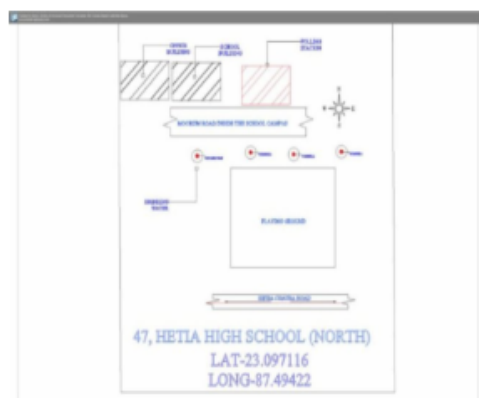

নির্বাচক তালিকা 2026 S25 পশ্চিমবঙ্গ

বিধানসভা নির্বাচনক্ষেত্রের নং, নাম ও সংরক্ষণের স্থিতি : 256 - কোতুলপুর (তপশীলি জাতি)		অংশ নং : 47			
বিধানসভা নির্বাচনক্ষেত্রটি যে লোকসভা নির্বাচনক্ষেত্রের / ক্ষেত্রসমূহের অন্তর্ভুক্ত তার নং, নাম ও সংরক্ষণ স্থিতি : 37 - বিষ্ণুপুর (তপশীলি জাতি)					
1. সংশোধনের পূর্ণ বিবরণ					
সংশোধনের বৎসর :	2026	নির্বাচক তালিকার পরিচিতি :			
ভিত্তি তারিখ :	01-01-2026	বিশেষ নিবিড় সংশোধন ২০২৬ এর চূড়ান্ত ভোটার তালিকার সহিত 06-04-2026 তারিখ অবধি সংশোধিত নির্বাচক তালিকা			
সংশোধনের প্রকৃতি :	ধারাবাহিক সংশোধন 2026				
প্রকাশনার তারিখ :	06-04-2026				
2. অংশ ও নির্বাচনী এলাকার পূর্ণ বিবরণ :					
অংশের ভাগ নং ও নাম :					
1-হেতিয়া মৌজার কোলেপাড়া, মন্ডলপাড়া, পাঁজাপাড়া, মাঝেরপাড়া, দেপাড়া, ইশানকোন, হেতিয়াবাজার, কামারপাড়া, রুইদাসপাড়া, রায়পাড়া, বেনেপাড়া ও সরকারপাড়া		প্রধান শহর/গ্রাম	: হেতিয়া		
		ওয়ার্ড	:		
		থানা	: জয়পুর		
		গ্রাম পঞ্চায়েত	: হেতিয়া		
		ব্লক	: জয়পুর		
		মহকুমা	: বিষ্ণুপুর		
		জেলা	: বাঁকুড়া		
		পিন	: 722138		
3. ভোট গ্রহন কেন্দ্রের পূর্ণ বিবরণ :					
ভোট গ্রহন কেন্দ্রের নং, নাম :		ভোট গ্রহন কেন্দ্রের শ্রেণী :		গ্রামীণ	
47 - হেতিয়া উচ্চ বিদ্যালয়, উত্তর		এই অংশে সহায়ক ভোটগ্রহন কেন্দ্রের সংখ্যা :		0	
ভোট গ্রহন কেন্দ্রের ঠিকানা :					
হেতিয়া উচ্চ বিদ্যালয়, উত্তর, হেতিয়া					
4. নির্বাচকের সংখ্যা :					
প্রথম ক্রমিক নং	শেষ ক্রমিক নং	মোট সংখ্যা			
		পুরুষ	মহিলা	তৃতীয় লিঙ্গ	মোট
1	1195	600	594	0	1194

নির্বাচক নিবন্ধন আধিকারিকের স্বাক্ষর

Nazri Naksha

Google Map View

Polling Station Building Front View

Polling Station Front View

Cad View

Key MAP View

বিধানসভা নির্বাচনক্ষেত্রের নং, নাম : 256-কোতুলপুর
ভাগ নং, নাম : 1-হেতিয়া মৌজার কোলেপাড়া, মন্ডলপাড়া, পাঁজাপাড়া, মাঝেরপাড়া, দেপাড়া, ইশানকোন, হেতিয়াবাজার, কামারপাড়া, রুইদাসপাড়া, রায়পাড়া, বেনেপাড়া ও সরকারপাড়া

বিধানসভা নির্বাচনক্ষেত্রের নং, নাম : 256-কোতুলপুর
ভাগ নং, নাম : 1-হেতিয়া মৌজার কোলেপাড়া, মন্ডলপাড়া, পাঁজাপাড়া, মাঝেরপাড়া, দেপাড়া, ইশানকোন, হেতিয়াবাজার, কামারপাড়া, রুইদাসপাড়া, রায়পাড়া, বেনেপাড়া ও সরকারপাড়া