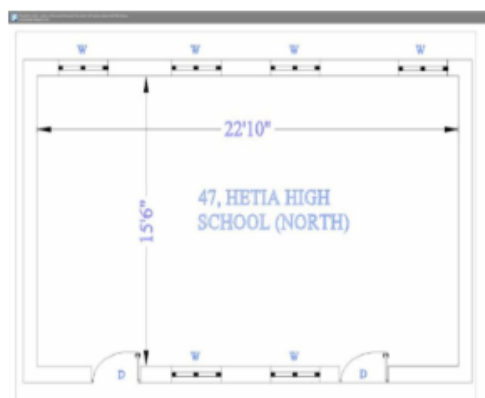

নির্বাচক নিবন্ধন আধিকারিকের স্বাক্ষর

Nazri Naksha

Google Map View

Polling Station Building Front View

Polling Station Front View

Cad View

Key MAP View

বিধানসভা নির্বাচনক্ষেত্রের নং, নাম : 256-কোতুলপুর
ভাগ নং, নাম : 1-হেতিয়া মৌজার কোলেপাড়া, মন্ডলপাড়া, পাঁজাপাড়া, মাঝেরপাড়া, দেপাড়া, ইশানকোন, হেতিয়াবাজার, কামারপাড়া, রুইদাসপাড়া, রায়পাড়া, বেনেপাড়া ও সরকারপাড়া

বিধানসভা নির্বাচনক্ষেত্রের নং, নাম : 256-কোতুলপুর
ভাগ নং, নাম : 1-হেতিয়া মৌজার কোলেপাড়া, মন্ডলপাড়া, পাঁজাপাড়া, মাঝেরপাড়া, দেপাড়া, ইশানকোন, হেতিয়াবাজার, কামারপাড়া, রুইদাসপাড়া, রায়পাড়া, বেনেপাড়া ও সরকারপাড়া