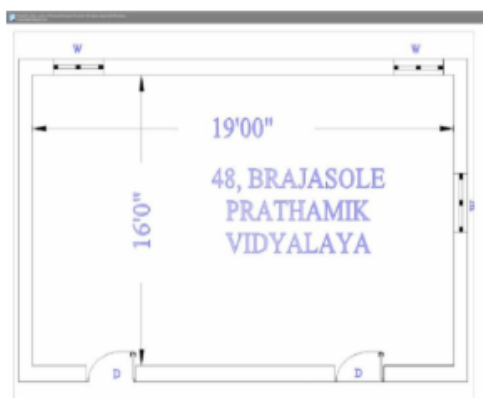

নির্বাচক নিবন্ধন আধিকারিকের স্বাক্ষর

Nazri Naksha

Google Map View

Polling Station Building Front View

Polling Station Front View

Cad View

Key MAP View

বিধানসভা নির্বাচনক্ষেত্রের নং, নাম : 256-কোডুলপুর
ভাগ নং, নাম : 1-ব্রজশোল,বাগপুকুর ও হেতিয়া গ্রাম আংশিক