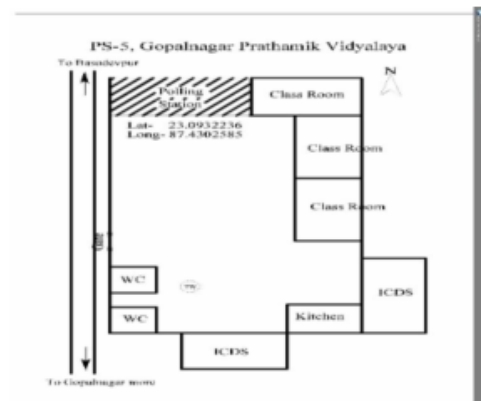

Key MAP View