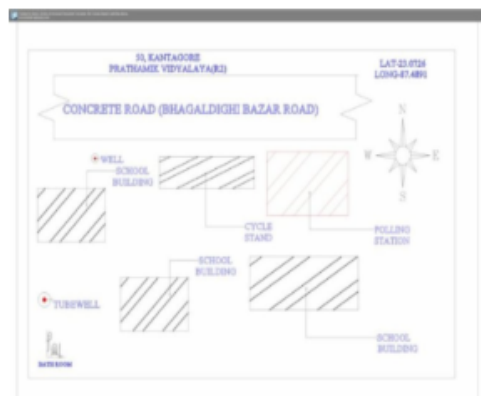

নির্বাচক নিবন্ধন আধিকারিকের স্বাক্ষর

Nazri Naksha

Google Map View

Polling Station Building Front View

Polling Station Front View

Cad View

Key MAP View

ভাগ নং, নাম : 1-রঘুনাথপুর মৌজার ভগলদিঘি গ্রাম্যরাস্তার পূর্বদিকের সমস্তপাড়া ও গাজনপুকুর, পাথরপুকুর, বাজারপাড়া, রায়পাড়া, দিঘির দক্ষিণদিকের পাড়া