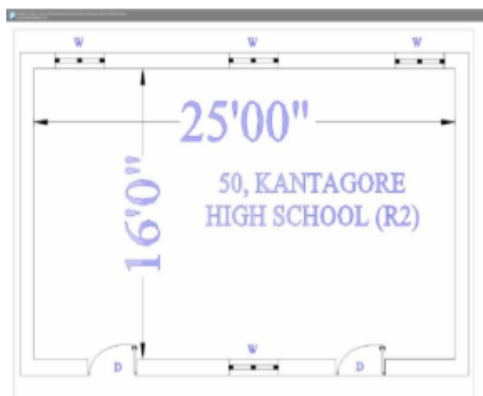

Cad View

Key MAP View