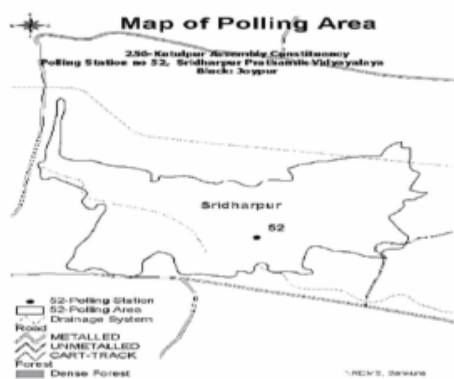

Nazri Naksha