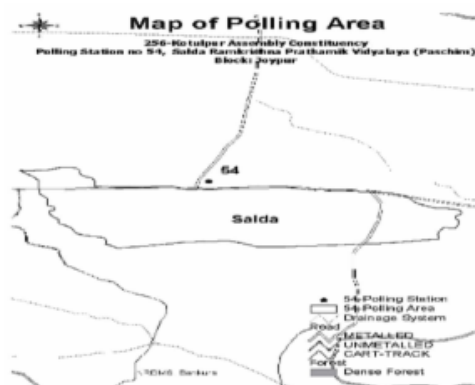

নির্বাচক তালিকা 2026 S25 পশ্চিমবঙ্গ

বিধানসভা নির্বাচনক্ষেত্রের নং, নাম ও সংরক্ষণের স্থিতি : 256 - কোতুলপুর (তপশীলি জাতি)		অংশ নং : 54			
বিধানসভা নির্বাচনক্ষেত্রটি যে লোকসভা নির্বাচনক্ষেত্রের / ক্ষেত্রসমূহের অন্তর্ভুক্ত তার নং, নাম ও সংরক্ষণ স্থিতি : 37 - বিষ্ণুপুর (তপশীলি জাতি)					
1. সংশোধনের পূর্ণ বিবরণ					
সংশোধনের বৎসর :	2026	নির্বাচক তালিকার পরিচিতি : বিশেষ নিবিড় সংশোধন ২০২৬ এর চূড়ান্ত ভোটার তালিকার সহিত 06-04-2026 তারিখ অবধি সংশোধিত নির্বাচক তালিকা			
ভিত্তি তারিখ :	01-01-2026				
সংশোধনের প্রকৃতি :	ধারাবাহিক সংশোধন 2026				
প্রকাশনার তারিখ :	06-04-2026				
2. অংশ ও নির্বাচনী এলাকার পূর্ণ বিবরণ :					
অংশের ভাগ নং ও নাম :					
1-সলদা, পুরোহিতপাড়া, বেলডাঙ্গা, মহাদন্দপাড়া, নামাহোতা, বাদ্দী ও নাপিতপাড়া		প্রধান শহর/গ্রাম	: সলদা		
		ওয়ার্ড	:		
		থানা	: জয়পুর		
		গ্রাম পঞ্চায়েত	: সলদা		
		ব্লক	: জয়পুর		
		মহকুমা	: বিষ্ণুপুর		
		জেলা	: বাঁকুড়া		
		পিন	: 722122		
3. ভোট গ্রহন কেন্দ্রের পূর্ণ বিবরণ :					
ভোট গ্রহন কেন্দ্রের নং, নাম :		ভোট গ্রহন কেন্দ্রের শ্রেণী :		গ্রামীণ	
54 - সলদা রামকৃষ্ণ প্রাথমিক বিদ্যালয়, পশ্চিম		এই অংশে সহায়ক ভোটগ্রহন কেন্দ্রের সংখ্যা :		1	
ভোট গ্রহন কেন্দ্রের ঠিকানা :					
সলদা রামকৃষ্ণ প্রাথমিক বিদ্যালয়, পশ্চিম, সলদা					
4. নির্বাচকের সংখ্যা :					
প্রথম ক্রমিক নং	শেষ ক্রমিক নং	মোট সংখ্যা			
		পুরুষ	মহিলা	তৃতীয় লিঙ্গ	মোট
1	1271	649	620	0	1269

নির্বাচক নিবন্ধন আধিকারিকের স্বাক্ষর

Nazri Naksha

Google Map View

Polling Station Building Front View

Polling Station Front View

Cad View

Key MAP View

বিধানসভা নির্বাচনক্ষেত্রের নং, নাম : 256-কোতুলপুর
ভাগ নং, নাম : 1-সলদা,পুরোহিতপাড়া,বেলডাঙ্গা,মহাদন্দপাড়া,নামাহোতা,বাঙ্গীওনাপিতপাড়া