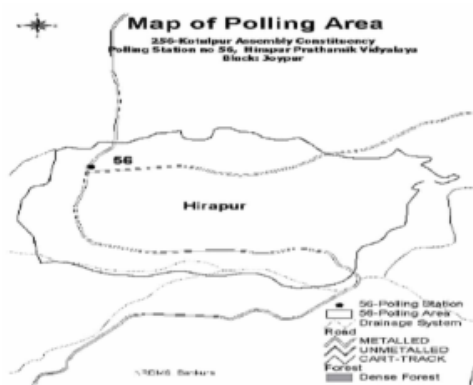

Nazri Naksha