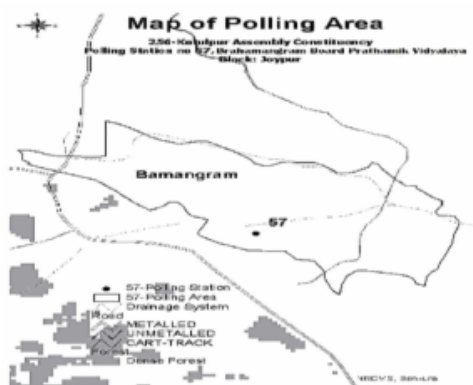

Nazri Naksha