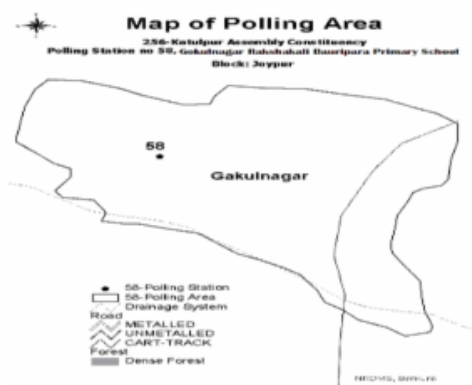

Nazri Naksha