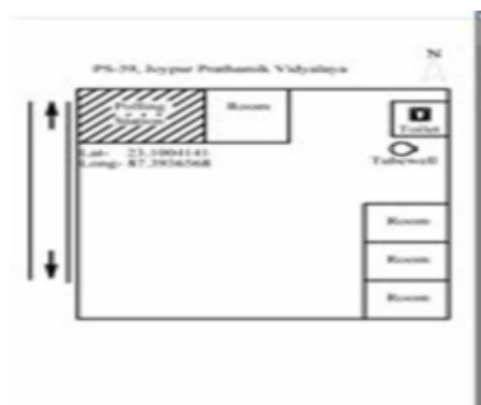

নির্বাচক নিবন্ধন আধিকারিকের স্বাক্ষর

Nazri Naksha

Google Map View

Polling Station Building Front View

Polling Station Front View

Cad View

Key MAP View

বিধানসভা নির্বাচনক্ষেত্রের নং, নাম : 256-কোডুলপুর
ভাগ নং, নাম : 1-জয়পুর(আংশিক),শামুকগেড়িয়া,মদনমোহনপুর,মাঝীপাড়া,দত্তপাড়া, দেপাড়া,পালপাড়া