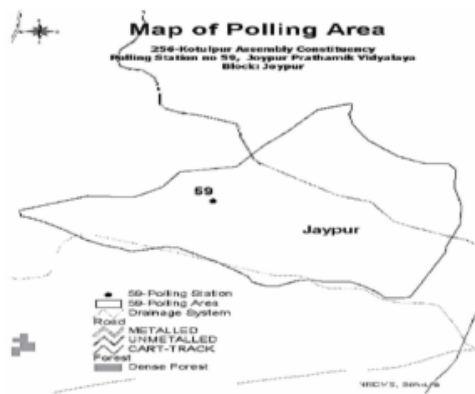

Nazri Naksha