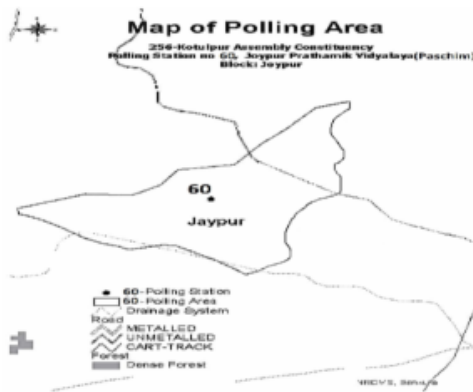

Nazri Naksha