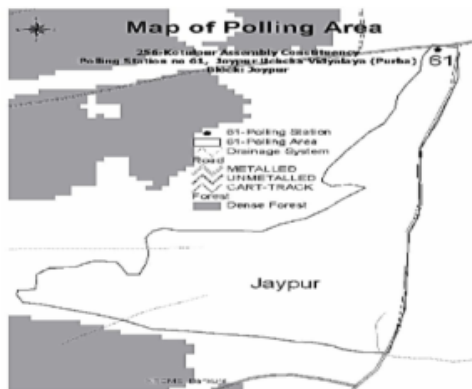

Nazri Naksha