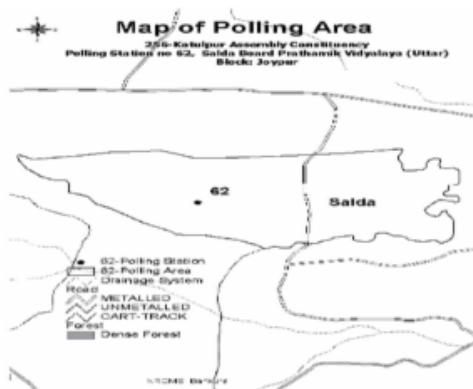

Nazri Naksha