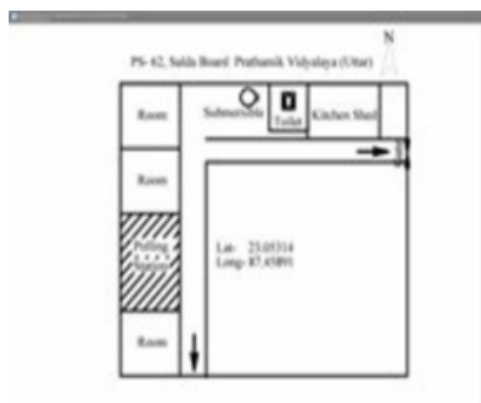

নির্বাচক নিবন্ধন আধিকারিকের স্বাক্ষর

Nazri Naksha

Google Map View

Polling Station Building Front View

Polling Station Front View

Cad View

Key MAP View

1 নাম : জয়ন্ত অধিকারী পিতার নাম: অধিকারী বাড়ির নং : N0003 বয়স : 33 লিঙ্গ : পুরুষ	NRZ1235639 ফটো উপলব্ধ	2 নাম : দিগ্বীজয় অধিকারী পিতার নাম: অধিকারী বাড়ির নং : N0003 বয়স : 39 লিঙ্গ : পুরুষ	NRZ1235621 ফটো উপলব্ধ	3 নাম : প্রসেনজিৎ অধিকারী পিতার নাম: অধিকারী বাড়ির নং : n0003 বয়স : 40 লিঙ্গ : পুরুষ	GGM2239879 ফটো উপলব্ধ
4 নাম : জবা অধিকারী স্বামীর নাম: প্রদীপ অধিকারী বাড়ির নং : N0003 বয়স : 43 লিঙ্গ : মহিলা	NRZ1235746 ফটো উপলব্ধ	5 নাম : প্রদীপ অধিকারী পিতার নাম: শ্যামসুন্দর অধিকারী বাড়ির নং : n0003 বয়স : 53 লিঙ্গ : পুরুষ	WB/36/253/528461 ফটো উপলব্ধ	6 নাম : রেনুকা অধিকারী স্বামীর নাম: শ্যামসুন্দর অধিকারী বাড়ির নং : n0003 বয়স : 67 লিঙ্গ : মহিলা	WB/36/253/528466 ফটো উপলব্ধ
7 নাম : শ্যামসুন্দর অধিকারী পিতার নাম: শ্যামসুন্দর অধিকারী বাড়ির নং : n0003 বয়স : 72 লিঙ্গ : পুরুষ	WB/36/253/528450 ফটো উপলব্ধ	8 নাম : রুশ্মা দাস স্বামীর নাম: সুভাষ চন্দ্র দাস বাড়ির নং : n0002 বয়স : 36 লিঙ্গ : মহিলা	NRZ1489830 ফটো উপলব্ধ	9 নাম : সুভাষ চন্দ্র দাস পিতার নাম: শ্যামসুন্দর অধিকারী বাড়ির নং : n0002 বয়স : 45 লিঙ্গ : পুরুষ	NRZ1489822 ফটো উপলব্ধ
10 নাম : বিলা অধিকারী স্বামীর নাম: উত্তম অধিকারী বাড়ির নং : n0002 বয়স : 57 লিঙ্গ : মহিলা	WB/36/253/528228 ফটো উপলব্ধ	11 নাম : উত্তম অধিকারী পিতার নাম: রাধানাথ অধিকারী বাড়ির নং : n0002 বয়স : 61 লিঙ্গ : পুরুষ	WB/36/253/528330 ফটো উপলব্ধ	12 নাম : টিংকু অধিকারী স্বামীর নাম: সঞ্জয় অধিকারী বাড়ির নং : N0001 বয়স : 37 লিঙ্গ : মহিলা	NRZ1235803 ফটো উপলব্ধ
13 নাম : সঞ্জয় অধিকারী পিতার নাম: দুর্গাপদ অধিকারী বাড়ির নং : n0001 বয়স : 42 লিঙ্গ : পুরুষ	GGM2239895 ফটো উপলব্ধ	14 নাম : ধনঞ্জয় অধিকারী পিতার নাম: দুর্গা অধিকারী বাড়ির নং : n0001 বয়স : 47 লিঙ্গ : পুরুষ	GGM1500172 ফটো উপলব্ধ	15 নাম : নীলা অধিকারী স্বামীর নাম: দুর্গা অধিকারী বাড়ির নং : n0001 বয়স : 58 লিঙ্গ : মহিলা	WB/36/253/528227 ফটো উপলব্ধ
16 নাম : কৃষ্ণা অধিকারী স্বামীর নাম: তপন অধিকারী বাড়ির নং : n0064 বয়স : 50 লিঙ্গ : মহিলা	GGM1326917 ফটো উপলব্ধ	17 নাম : তপন অধিকারী পিতার নাম: নয়ন অধিকারী বাড়ির নং : n0064 বয়স : 55 লিঙ্গ : পুরুষ	GGM1326966 ফটো উপলব্ধ	18 নাম : হারু অধিকারী পিতার নাম: নিমাই অধিকারী বাড়ির নং : n0064 বয়স : 39 লিঙ্গ : পুরুষ	GGM2445450 ফটো উপলব্ধ
19 নাম : কনক অধিকারী স্বামীর নাম: নিমাই অধিকারী বাড়ির নং : n0064 বয়স : 73 লিঙ্গ : মহিলা	WB/36/253/528671 ফটো উপলব্ধ	20 নাম : নিমাই অধিকারী পিতার নাম: গজানন অধিকারী বাড়ির নং : n0064 বয়স : 87 লিঙ্গ : পুরুষ	GGM1198571 ফটো উপলব্ধ	21 নাম : রুশ্মা অধিকারী স্বামীর নাম: পলাশ অধিকারী বাড়ির নং : n0009 বয়স : 32 লিঙ্গ : মহিলা	NRZ1489749 ফটো উপলব্ধ
22 নাম : পলাশ অধিকারী পিতার নাম: সুকুমার অধিকারী বাড়ির নং : n0009 বয়স : 43 লিঙ্গ : পুরুষ	NRZ1489731 ফটো উপলব্ধ	23 নাম : সাবিত্রী অধিকারী স্বামীর নাম: সুকুমার অধিকারী বাড়ির নং : n0009 বয়স : 66 লিঙ্গ : মহিলা	WB/36/253/528436 ফটো উপলব্ধ	24 নাম : সুকুমার অধিকারী পিতার নাম: ফণী অধিকারী বাড়ির নং : n0009 বয়স : 71 লিঙ্গ : পুরুষ	WB/36/253/528864 ফটো উপলব্ধ
25 নাম : কার্তিক অধিকারী পিতার নাম: অজয় অধিকারী বাড়ির নং : n0008 বয়স : 33 লিঙ্গ : পুরুষ	NRZ1489723 ফটো উপলব্ধ	26 নাম : গেনুকা অধিকারী স্বামীর নাম: অজয় অধিকারী বাড়ির নং : n0008 বয়স : 50 লিঙ্গ : মহিলা	WB/36/253/528438 ফটো উপলব্ধ	27 নাম : অজয় অধিকারী পিতার নাম: ফণী অধিকারী বাড়ির নং : n0008 বয়স : 55 লিঙ্গ : পুরুষ	WB/36/253/528454 ফটো উপলব্ধ
28 নাম : তিলু অধিকারী স্বামীর নাম: ফকির অধিকারী বাড়ির নং : n0007 বয়স : 36 লিঙ্গ : মহিলা	NRZ1489657 ফটো উপলব্ধ	29 নাম : ফকির অধিকারী পিতার নাম: রবি অধিকারী বাড়ির নং : n0007 বয়স : 42 লিঙ্গ : পুরুষ	GGM2238848 ফটো উপলব্ধ	30 নাম : রীনা অধিকারী স্বামীর নাম: রবি অধিকারী বাড়ির নং : n0007 বয়স : 65 লিঙ্গ : মহিলা	WB/36/253/528244 ফটো উপলব্ধ