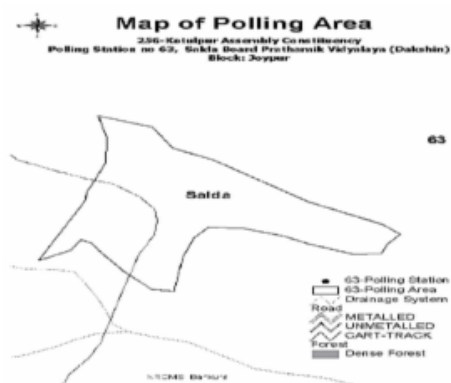

Nazri Naksha