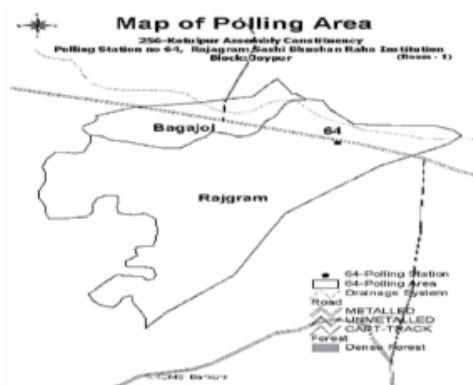

Nazri Naksha