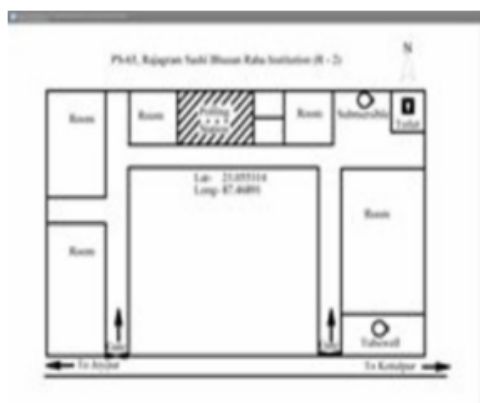

নির্বাচক নিবন্ধন আধিকারিকের স্বাক্ষর

Nazri Naksha

Google Map View

Polling Station Building Front View

Polling Station Front View

Cad View

Key MAP View

বিধানসভা নির্বাচনক্ষেত্রের নং, নাম : 256-কোতুলপুর  
ভাগ নং, নাম : 1-রাজগ্রাম মৌজার বাসুদেবপুর,চৌধুরীপাড়া,কায়স্থপাড়া,মাঝিপাড়া,রুইদাসপাড়া,নাপিতপাড়া ও পাঠকপাড়া