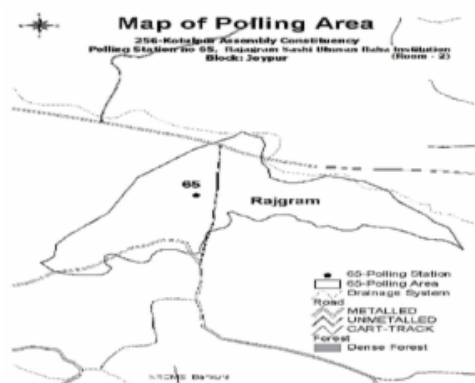

Nazri Naksha