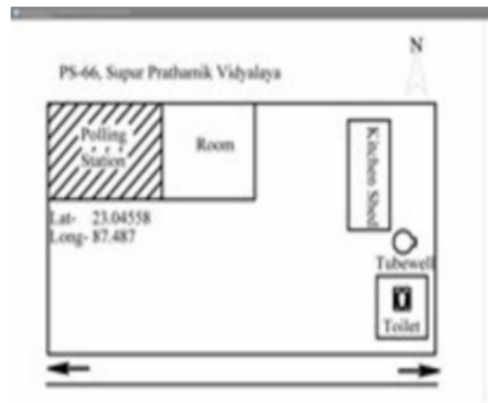

নির্বাচক নিবন্ধন আধিকারিকের স্বাক্ষর

Nazri Naksha

Google Map View

Polling Station Building Front View

Polling Station Front View

Cad View

Key MAP View

1	WB/36/253/519052	নাম : মঙ্গলা অধিকারী স্বামীর নাম : প্রহ্লাদ অধিকারী বাড়ির নং : n0016 বয়স : 60 লিঙ্গ : মহিলা	ফটো উপলব্ধ	2	WB/36/253/519145	নাম : অঞ্জলী কুণ্ড স্বামীর নাম : গোপাল কুণ্ড বাড়ির নং : n0005 বয়স : 76 লিঙ্গ : মহিলা	ফটো উপলব্ধ	3	GGM2098051	নাম : জ্যোৎস্না কুন্ড স্বামীর নাম : নরহরি কুন্ড বাড়ির নং : n0005 বয়স : 58 লিঙ্গ : মহিলা	ফটো উপলব্ধ
4	GGM2699841	নাম : প্রবীর কুন্ড মায়ের নাম : জ্যোৎস্না কুন্ড বাড়ির নং : n0005 বয়স : 37 লিঙ্গ : পুরুষ	ফটো উপলব্ধ	5	NRZ1368299	নাম : শ্রীকান্ত পাল পিতার নাম : মানিক চন্দ্র পাল বাড়ির নং : n0005 বয়স : 49 লিঙ্গ : পুরুষ	ফটো উপলব্ধ	6	GGM2236750	নাম : রীনা পাল স্বামীর নাম : শ্রীকান্ত পাল বাড়ির নং : n0005 বয়স : 48 লিঙ্গ : মহিলা	ফটো উপলব্ধ
7	NRZ1491737	নাম : বানী কুন্ড স্বামীর নাম : শ্যামাপ্রসাদ কুন্ড বাড়ির নং : n0004 বয়স : 34 লিঙ্গ : মহিলা	ফটো উপলব্ধ	8	NRZ0265975	নাম : শম্পা কুণ্ড স্বামীর নাম : হারাধন কুণ্ড বাড়ির নং : n0004 বয়স : 41 লিঙ্গ : মহিলা	ফটো উপলব্ধ	9	GGM2529253	নাম : হারাধন কুণ্ড পিতার নাম : কিংকরচন্দ্র কুণ্ড বাড়ির নং : n0004 বয়স : 49 লিঙ্গ : পুরুষ	ফটো উপলব্ধ
10	WB/36/253/519164	নাম : আরতি কুণ্ড স্বামীর নাম : কিংকর কুণ্ড বাড়ির নং : n0004 বয়স : 68 লিঙ্গ : মহিলা	ফটো উপলব্ধ	11	NRZ2020188	নাম : অম্বিকা পাল পিতার নাম : শ্রীকান্ত পাল বাড়ির নং : এন0005 বয়স : 25 লিঙ্গ : মহিলা	ফটো উপলব্ধ	12	NRZ2463578	নাম : মেঘনা কুণ্ড পিতার নাম : হারাধন কুণ্ড বাড়ির নং : এন0004 বয়স : 21 লিঙ্গ : মহিলা	ফটো উপলব্ধ
13	GGM2529261	নাম : শ্যামাপ্রসাদ কুণ্ড পিতার নাম : কিংকর কুণ্ড বাড়ির নং : n0004 বয়স : 42 লিঙ্গ : পুরুষ	ফটো উপলব্ধ	14	NRZ2414118	নাম : উত্তম কুণ্ড পিতার নাম : শংকর কুণ্ড বাড়ির নং : n0003 বয়স : 66 লিঙ্গ : পুরুষ	ফটো উপলব্ধ	15	GGM2236842	নাম : মিতা কুণ্ড স্বামীর নাম : উত্তম কুণ্ড বাড়ির নং : n0003 বয়স : 63 লিঙ্গ : মহিলা	ফটো উপলব্ধ
16	NRZ2414084	নাম : অর্চিতা মন্ডল কুণ্ড স্বামীর নাম : ত্রিলোচন কুণ্ড বাড়ির নং : n0033 বয়স : 65 লিঙ্গ : মহিলা	ফটো উপলব্ধ	17	NRZ2414134	নাম : পৌতম কুণ্ড পিতার নাম : শংকর কুণ্ড বাড়ির নং : n0003 বয়স : 60 লিঙ্গ : পুরুষ	ফটো উপলব্ধ	18	NRZ2463735	নাম : অনিতা কুণ্ড মায়ের নাম : রিত্ত কুণ্ড বাড়ির নং : এন0019 বয়স : 21 লিঙ্গ : মহিলা	ফটো উপলব্ধ
19	NRZ2463495	নাম : সৌভিক কুন্ড পিতার নাম : পিক কুণ্ড বাড়ির নং : এন0015 বয়স : 21 লিঙ্গ : পুরুষ	ফটো উপলব্ধ	20	NRZ2463545	নাম : শিবক কুন্ড পিতার নাম : সুনীল কুন্ড বাড়ির নং : এন0007 বয়স : 21 লিঙ্গ : পুরুষ	ফটো উপলব্ধ	21	NRZ2463347	নাম : অনিতা কুন্ড পিতার নাম : সুশান্ত কুণ্ড বাড়ির নং : এন0013 বয়স : 21 লিঙ্গ : মহিলা	ফটো উপলব্ধ
22	NRZ2463396	নাম : কার্তিক কুণ্ড পিতার নাম : তুষার কুণ্ড বাড়ির নং : এন0007 বয়স : 21 লিঙ্গ : পুরুষ	ফটো উপলব্ধ	23	NRZ2463438	নাম : সবুজ কুন্ড পিতার নাম : দীনবন্ধু কুণ্ড বাড়ির নং : এন0007 বয়স : 21 লিঙ্গ : পুরুষ	ফটো উপলব্ধ	24	NRZ1794643	নাম : মামনি মন্ডল স্বামীর নাম : অভিজিৎ কুন্ড বাড়ির নং : এন0036 বয়স : 28 লিঙ্গ : মহিলা	ফটো উপলব্ধ
25	NRZ2393015	নাম : অঙ্কন কুণ্ড পিতার নাম : উত্তম কুণ্ড বাড়ির নং : এন0029 বয়স : 22 লিঙ্গ : পুরুষ	ফটো উপলব্ধ	26	NRZ2410397	নাম : রুপা কুণ্ড স্বামীর নাম : সুনীল কুণ্ড বাড়ির নং : এন0007 বয়স : 42 লিঙ্গ : মহিলা	ফটো উপলব্ধ	27	NRZ2411312	নাম : সুনীল কুণ্ড পিতার নাম : ভূষণ চন্দ্র কুণ্ড বাড়ির নং : সুপুর কুণ্ড পারা বয়স : 48 লিঙ্গ : পুরুষ	ফটো উপলব্ধ
28	MQC4580890	নাম : আরতী কুন্ড স্বামীর নাম : বংশী কুন্ড বাড়ির নং : এন0034 বয়স : 60 লিঙ্গ : মহিলা	ফটো উপলব্ধ	29	MQC4580882	নাম : বংশী কুন্ড পিতার নাম : ইন্দ্ররায় কুন্ড বাড়ির নং : এন0034 বয়স : 65 লিঙ্গ : পুরুষ	ফটো উপলব্ধ	30	NRZ2464618	নাম : বৃষ্টি কুণ্ড স্বামীর নাম : বামাপ্রসাদ কুণ্ড বাড়ির নং : এন0006 বয়স : 21 লিঙ্গ : মহিলা	ফটো উপলব্ধ