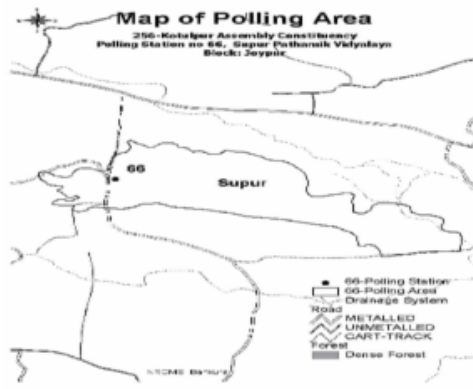

Nazri Naksha