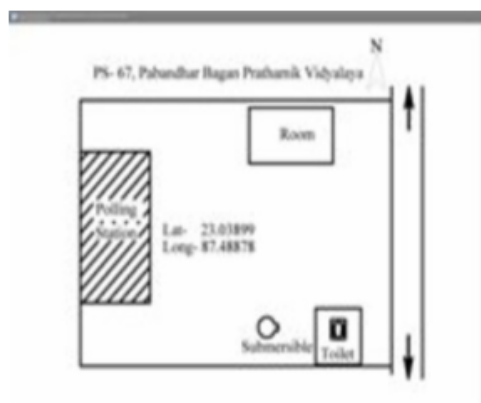

নির্বাচক নিবন্ধন আধিকারিকের স্বাক্ষর

Nazri Naksha

Google Map View

Polling Station Building Front View

Polling Station Front View

Cad View

Key MAP View

1 নাম : সাগরী খাঁ স্বামীর নাম: কেবল খাঁ বাড়ির নং : n0132 বয়স : 33 লিঙ্গ : মহিলা	NRZ1574052 ফটো উপলব্ধ	2 নাম : ত্রিনয়নী খাঁ স্বামীর নাম: প্রসেনজিৎ খাঁ বাড়ির নং : n0128 বয়স : 35 লিঙ্গ : মহিলা	NRZ1602960 ফটো উপলব্ধ	3 নাম : প্রসেনজিৎ খাঁ পিতার নাম: তপন খাঁ বাড়ির নং : n0128 বয়স : 35 লিঙ্গ : পুরুষ	NRZ1238591 ফটো উপলব্ধ
4 নাম : তপন খাঁ পিতার নাম: রবিলোচন খাঁ বাড়ির নং : n0128 বয়স : 67 লিঙ্গ : পুরুষ	WB/36/253/531110 ফটো উপলব্ধ	5 নাম : বিকাশ খাঁ পিতার নাম: যশীচরণ খাঁ বাড়ির নং : n0084 বয়স : 40 লিঙ্গ : পুরুষ	GGM2238020 ফটো উপলব্ধ	6 নাম : রেবা খাঁ স্বামীর নাম: সুভাষ খাঁ বাড়ির নং : n0084 বয়স : 30 লিঙ্গ : মহিলা	NRZ1602978 ফটো উপলব্ধ
7 নাম : কম্পনা খাঁ স্বামীর নাম: যশীচরণ খাঁ বাড়ির নং : n0084 বয়স : 66 লিঙ্গ : মহিলা	WB/36/253/522261 ফটো উপলব্ধ	8 নাম : মিলন খাঁ স্বামীর নাম: সুজয় খাঁ বাড়ির নং : n0066 বয়স : 51 লিঙ্গ : মহিলা	WB/36/253/522226 ফটো উপলব্ধ	9 নাম : মিঠু খাঁ স্বামীর নাম: সমরেন্দ্র খাঁ বাড়ির নং : n0038 বয়স : 40 লিঙ্গ : মহিলা	NRZ1238112 ফটো উপলব্ধ
10 নাম : সমরেন্দ্র খাঁ পিতার নাম: মদনচন্দ্র খাঁ বাড়ির নং : n0038 বয়স : 50 লিঙ্গ : পুরুষ	WB/36/253/522230 ফটো উপলব্ধ	11 নাম : সাবিত্রী খাঁ স্বামীর নাম: শ্রীকান্ত খাঁ বাড়ির নং : n0038 বয়স : 46 লিঙ্গ : মহিলা	GGM1446517 ফটো উপলব্ধ	12 নাম : শ্রীকান্ত খাঁ পিতার নাম: মদনচন্দ্র খাঁ বাড়ির নং : n0038 বয়স : 53 লিঙ্গ : পুরুষ	WB/36/253/522057 ফটো উপলব্ধ
13 নাম : মধুমিতা খাঁ স্বামীর নাম: অচিন্ত খাঁ বাড়ির নং : n0038 বয়স : 42 লিঙ্গ : মহিলা	GGM2237345 ফটো উপলব্ধ	14 নাম : অচিন্ত খাঁ পিতার নাম: মদনচন্দ্র খাঁ বাড়ির নং : n0038 বয়স : 55 লিঙ্গ : পুরুষ	WB/36/253/522243 ফটো উপলব্ধ	15 নাম : অঞ্জলা খাঁ পিতার নাম: মদনচন্দ্র খাঁ বাড়ির নং : n0038 বয়স : 61 লিঙ্গ : মহিলা	WB/36/253/522205 ফটো উপলব্ধ
16 নাম : পারুল খাঁ স্বামীর নাম: বৃন্দাবন খাঁ বাড়ির নং : n0037 বয়স : 65 লিঙ্গ : মহিলা	WB/36/253/522311 ফটো উপলব্ধ	17 নাম : সুনীল খাঁ পিতার নাম: বৃন্দাবন খাঁ বাড়ির নং : n0037 বয়স : 42 লিঙ্গ : পুরুষ	GGM2098572 ফটো উপলব্ধ	18 নাম : সুদীপা খাঁ স্বামীর নাম: দুলাল খাঁ বাড়ির নং : n0037 বয়স : 35 লিঙ্গ : মহিলা	NRZ1238310 ফটো উপলব্ধ
19 নাম : দুলাল খাঁ পিতার নাম: বৃন্দাবন খাঁ বাড়ির নং : n0037 বয়স : 48 লিঙ্গ : পুরুষ	GGM1499151 ফটো উপলব্ধ	20 নাম : সুজয় খাঁ পিতার নাম: পিরুমোহন খাঁ বাড়ির নং : n0066 বয়স : 54 লিঙ্গ : পুরুষ	WB/36/253/522066 ফটো উপলব্ধ	21 নাম : মিঠু খাঁ স্বামীর নাম: সুকুমার খাঁ বাড়ির নং : n0066 বয়স : 32 লিঙ্গ : মহিলা	NRZ1492180 ফটো উপলব্ধ
22 নাম : সুকুমার খাঁ পিতার নাম: গৌতম খাঁ বাড়ির নং : n0066 বয়স : 36 লিঙ্গ : পুরুষ	NRZ1238351 ফটো উপলব্ধ	23 নাম : শ্যামলী খাঁ স্বামীর নাম: লক্ষীকান্ত খাঁ বাড়ির নং : n0066 বয়স : 34 লিঙ্গ : মহিলা	NRZ1238393 ফটো উপলব্ধ	24 নাম : লক্ষীকান্ত খাঁ পিতার নাম: গৌতম খাঁ বাড়ির নং : n0066 বয়স : 37 লিঙ্গ : পুরুষ	GGM2700250 ফটো উপলব্ধ
25 নাম : গীতা খাঁ স্বামীর নাম: গৌতম খাঁ বাড়ির নং : n0066 বয়স : 55 লিঙ্গ : মহিলা	WB/36/253/522167 ফটো উপলব্ধ	26 নাম : উমা খাঁ স্বামীর নাম: পিরুমোহন খাঁ বাড়ির নং : n0066 বয়স : 77 লিঙ্গ : মহিলা	WB/36/253/522052 ফটো উপলব্ধ	27 নাম : কেবল খাঁ পিতার নাম: শৈলেন খাঁ বাড়ির নং : n0065 বয়স : 33 লিঙ্গ : পুরুষ	NRZ1412733 ফটো উপলব্ধ
28 নাম : সাবিত্রী খাঁ স্বামীর নাম: শৈলেন খাঁ বাড়ির নং : n0065 বয়স : 49 লিঙ্গ : মহিলা	WB/36/253/522225 ফটো উপলব্ধ	29 নাম : শৈলেন খাঁ পিতার নাম: পিরুমোহন খাঁ বাড়ির নং : n0065 বয়স : 52 লিঙ্গ : পুরুষ	WB/36/253/522293 ফটো উপলব্ধ	30 নাম : শিখা খাঁ স্বামীর নাম: প্রদীপ খাঁ বাড়ির নং : n0064 বয়স : 36 লিঙ্গ : মহিলা	NRZ1762376 ফটো উপলব্ধ