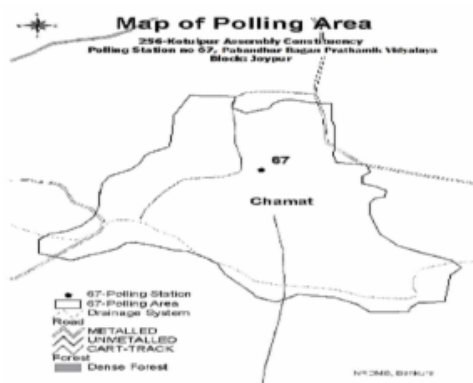

Nazri Naksha