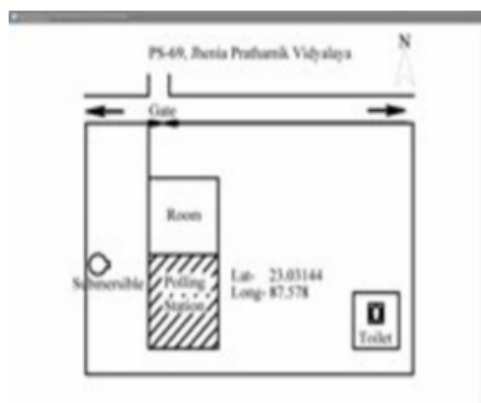

নির্বাচক নিবন্ধন আধিকারিকের স্বাক্ষর

Nazri Naksha

Google Map View

Polling Station Building Front View

Polling Station Front View

Cad View

Key MAP View

1 নাম : কমলা কোলে স্বামীর নাম: বিশ্বজিৎ কোলে বাড়ির নং : N0051 বয়স : 35 লিঙ্গ : মহিলা	NRZ1189521 ফটো উপলব্ধ	2 নাম : সোমা কোলে স্বামীর নাম: মনোজিৎ কোলে বাড়ির নং : N1151 বয়স : 25 লিঙ্গ : মহিলা	NRZ2225266 ফটো উপলব্ধ	3 নাম : বিশ্বজিৎ কোলে পিতার নাম: স্বপন কোলে বাড়ির নং : n0051 বয়স : 39 লিঙ্গ : পুরুষ	GGM2700409 ফটো উপলব্ধ
4 নাম : রাজীব কুমার কোলে পিতার নাম: নিমাইচন্দ্র কোলে বাড়ির নং : n0053 বয়স : 47 লিঙ্গ : পুরুষ	GGM2238038 ফটো উপলব্ধ	5 নাম : মনোজিৎ কোলে পিতার নাম: স্বপন কোলে বাড়ির নং : n0108 বয়স : 35 লিঙ্গ : পুরুষ	NRZ1239250 ফটো উপলব্ধ	6 নাম : টুম্পা কোলে স্বামীর নাম: রাজীব কুমার কোলে বাড়ির নং : n0053 বয়স : 32 লিঙ্গ : মহিলা	NRZ1492636 ফটো উপলব্ধ
7 নাম : নিমাইচন্দ্র কোলে পিতার নাম: যোগেন্দ্র কোলে বাড়ির নং : n0053 বয়স : 77 লিঙ্গ : পুরুষ	WB/36/253/525388 ফটো উপলব্ধ	8 নাম : চিরঞ্জীব কোলে পিতার নাম: বাদল চন্দ্র কোলে বাড়ির নং : n0052 বয়স : 38 লিঙ্গ : পুরুষ	GGM2700425 ফটো উপলব্ধ	9 নাম : সাবিত্রী কোলে স্বামীর নাম: বাদলচন্দ্র কোলে বাড়ির নং : n0052 বয়স : 67 লিঙ্গ : মহিলা	WB/36/253/525443 ফটো উপলব্ধ
10 নাম : বাদলচন্দ্র কোলে পিতার নাম: যোগেন্দ্র কোলে বাড়ির নং : n0052 বয়স : 71 লিঙ্গ : পুরুষ	WB/36/253/525483 ফটো উপলব্ধ	11 নাম : সুরজিৎ কোলে পিতার নাম: স্বপন কোলে বাড়ির নং : n0051 বয়স : 34 লিঙ্গ : পুরুষ	NRZ1413178 ফটো উপলব্ধ	12 নাম : পূর্ণিমা কোলে স্বামীর নাম: স্বপন কোলে বাড়ির নং : n0051 বয়স : 53 লিঙ্গ : মহিলা	WB/36/253/525223 ফটো উপলব্ধ
13 নাম : স্বপন কোলে পিতার নাম: যোগেন্দ্র কোলে বাড়ির নং : n0051 বয়স : 65 লিঙ্গ : পুরুষ	WB/36/253/525224 ফটো উপলব্ধ	14 নাম : মৌসুমী গোস্বামী স্বামীর নাম: অভয়পদ গোস্বামী বাড়ির নং : n0018 বয়স : 51 লিঙ্গ : মহিলা	GGM2098861 ফটো উপলব্ধ	15 নাম : অভয়পদ গোস্বামী পিতার নাম: অনাদিমোহন গোস্বামী বাড়ির নং : n0018 বয়স : 53 লিঙ্গ : পুরুষ	WB/36/253/525478 ফটো উপলব্ধ
16 নাম : অনুশ্রী গোস্বামী স্বামীর নাম: কালীপদ গোস্বামী বাড়ির নং : n0018 বয়স : 48 লিঙ্গ : মহিলা	GGM2098879 ফটো উপলব্ধ	17 নাম : কালীপদ গোস্বামী পিতার নাম: অনাদিমোহন গোস্বামী বাড়ির নং : n0018 বয়স : 56 লিঙ্গ : পুরুষ	WB/36/253/525293 ফটো উপলব্ধ	18 নাম : সঙ্গীতা গোস্বামী পিতার নাম: অভয়পদ গোস্বামী বাড়ির নং : N0018 বয়স : 24 লিঙ্গ : মহিলা	NRZ2225670 ফটো উপলব্ধ
19 নাম : শুভদীপ গোস্বামী পিতার নাম: কালীপদ গোস্বামী বাড়ির নং : এন0018 বয়স : 23 লিঙ্গ : পুরুষ	NRZ2306504 ফটো উপলব্ধ	20 নাম : সুদীপ গোস্বামী পিতার নাম: অভয়পদ গোস্বামী বাড়ির নং : এন0018 বয়স : 21 লিঙ্গ : পুরুষ	NRZ2459253 ফটো উপলব্ধ	21 নাম : রেনুকা ঘোষ স্বামীর নাম: দেবতারঞ্জন ঘোষ বাড়ির নং : n0056 বয়স : 57 লিঙ্গ : মহিলা	WB/36/253/525710 ফটো উপলব্ধ
22 নাম : অভিজিত ঘোষ পিতার নাম: চিত্তরঞ্জন ঘোষ বাড়ির নং : n0055 বয়স : 44 লিঙ্গ : পুরুষ	GGM1499326 ফটো উপলব্ধ	23 নাম : জয়শ্রী ঘোষ স্বামীর নাম: মানস ঘোষ বাড়ির নং : N0048 বয়স : 34 লিঙ্গ : মহিলা	NRZ1439066 ফটো উপলব্ধ	24 নাম : সরোজ ঘোষ পিতার নাম: ফনীভূষণ ঘোষ বাড়ির নং : n0098 বয়স : 37 লিঙ্গ : পুরুষ	NRZ0281121 ফটো উপলব্ধ
25 নাম : অনিমা ঘোষ স্বামীর নাম: চিত্তরঞ্জন ঘোষ বাড়ির নং : n0055 বয়স : 62 লিঙ্গ : মহিলা	WB/36/253/525444 ফটো উপলব্ধ	26 নাম : ছায়ারানী ঘোষ স্বামীর নাম: নিমাইচন্দ্র ঘোষ বাড়ির নং : n0054 বয়স : 81 লিঙ্গ : মহিলা	WB/36/253/525344 ফটো উপলব্ধ	27 নাম : নিমাইচন্দ্র ঘোষ পিতার নাম: কালীপদ ঘোষ বাড়ির নং : n0054 বয়স : 87 লিঙ্গ : পুরুষ	WB/36/253/525386 ফটো উপলব্ধ
28 নাম : সুশোভন ঘোষ পিতার নাম: ফনীভূষণ ঘোষ বাড়ির নং : n0049 বয়স : 30 লিঙ্গ : পুরুষ	NRZ1603331 ফটো উপলব্ধ	29 নাম : প্রতিমা ঘোষ স্বামীর নাম: ফনীভূষণ ঘোষ বাড়ির নং : n0049 বয়স : 54 লিঙ্গ : মহিলা	WB/36/253/525614 ফটো উপলব্ধ	30 নাম : ফনীভূষণ ঘোষ পিতার নাম: অম্বিতা ঘোষ বাড়ির নং : n0049 বয়স : 59 লিঙ্গ : পুরুষ	WB/36/253/525395 ফটো উপলব্ধ