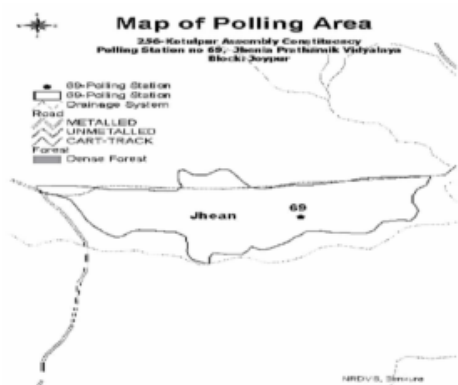

Nazri Naksha