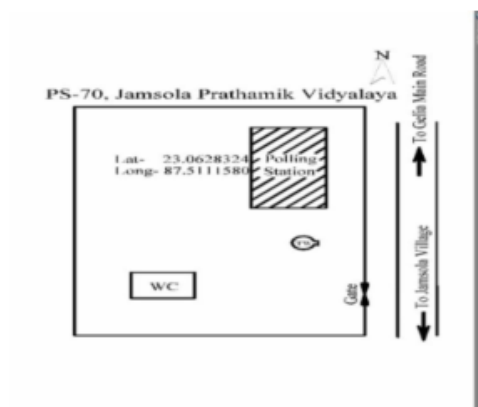

নির্বাচক নিবন্ধন আধিকারিকের স্বাক্ষর

Nazri Naksha

Google Map View

Polling Station Building Front View

Polling Station Front View

Cad View

Key MAP View

1	NRZ1413350	নাম : মিতা কুণ্ড স্বামীর নাম: সমীর কুণ্ড বাড়ির নং : n0080 বয়স : 39 লিঙ্গ : মহিলা	ফটো উপলব্ধ	2	BHV2289452	নাম : সমীর কুণ্ড পিতার নাম: চণ্ডীচরণ কুণ্ড বাড়ির নং : n0080 বয়স : 45 লিঙ্গ : পুরুষ	ফটো উপলব্ধ	3	WB/36/254/048507	নাম : সাবিত্রী কুণ্ড স্বামীর নাম: চণ্ডীচরণ কুণ্ড বাড়ির নং : n0080 বয়স : 65 লিঙ্গ : মহিলা	ফটো উপলব্ধ
4	NRZ2090140	নাম : চণ্ডী চরণ কুণ্ড পিতার নাম: নবকুমার কুণ্ড বাড়ির নং : n0080 বয়স : 68 লিঙ্গ : পুরুষ	ফটো উপলব্ধ	5	NRZ1239482	নাম : অনুপম কুণ্ড পিতার নাম: সন্তোষ কুমার কুণ্ড বাড়ির নং : n0079 বয়স : 34 লিঙ্গ : পুরুষ	ফটো উপলব্ধ	6	WB/36/254/048556	নাম : সন্তোষ কুমার কুণ্ড পিতার নাম: কালীপ্রসন্ন কুণ্ড বাড়ির নং : n0079 বয়স : 61 লিঙ্গ : পুরুষ	ফটো উপলব্ধ
7	NRZ1492800	নাম : রুশ্মা কুন্ড স্বামীর নাম: অরিন্জিৎ মন্ডল বাড়ির নং : সাইতাদা বয়স : 31 লিঙ্গ : মহিলা	ফটো উপলব্ধ	8	WB/36/254/048414	নাম : লক্ষী কুণ্ড স্বামীর নাম: বাসুদেব কুণ্ড বাড়ির নং : n0078 বয়স : 52 লিঙ্গ : মহিলা	ফটো উপলব্ধ	9	WB/36/254/048626	নাম : বাসুদেব কুণ্ড পিতার নাম: প্রভাতরঞ্জন কুণ্ড বাড়ির নং : n0078 বয়স : 55 লিঙ্গ : পুরুষ	ফটো উপলব্ধ
10	WB/36/254/048315	নাম : মমতা কুণ্ড পিতার নাম: প্রভাতরঞ্জন কুণ্ড বাড়ির নং : n0078 বয়স : 56 লিঙ্গ : মহিলা	ফটো উপলব্ধ	11	WB/36/254/048677	নাম : ভবানী কুণ্ড স্বামীর নাম: জয়দেব কুণ্ড বাড়ির নং : n0078 বয়স : 53 লিঙ্গ : মহিলা	ফটো উপলব্ধ	12	WB/36/254/048554	নাম : জয়দেব কুণ্ড পিতার নাম: প্রভাতরঞ্জন কুণ্ড বাড়ির নং : n0078 বয়স : 61 লিঙ্গ : পুরুষ	ফটো উপলব্ধ
13	WB/36/254/048453	নাম : দুর্গারানী কুণ্ড স্বামীর নাম: প্রভাতরঞ্জন কুণ্ড বাড়ির নং : n0078 বয়স : 78 লিঙ্গ : মহিলা	ফটো উপলব্ধ	14	NRZ1492818	নাম : অনুপ কুমার কুন্ড পিতার নাম: মদন মোহন কুন্ড বাড়ির নং : n0077 বয়স : 31 লিঙ্গ : পুরুষ	ফটো উপলব্ধ	15	NRZ2090124	নাম : মদনমোহন কুণ্ড পিতার নাম: পশুপতি কুণ্ড বাড়ির নং : n0077 বয়স : 69 লিঙ্গ : পুরুষ	ফটো উপলব্ধ
16	WB/36/254/048316	নাম : জয়শ্রী কুণ্ড স্বামীর নাম: মদনমোহন কুণ্ড বাড়ির নং : n0077 বয়স : 61 লিঙ্গ : মহিলা	ফটো উপলব্ধ	17	NRZ1792688	নাম : মুনালকান্তি কুন্ড পিতার নাম: জয়দেব কুন্ড বাড়ির নং : n0078 বয়স : 28 লিঙ্গ : পুরুষ	ফটো উপলব্ধ	18	BHV2610871	নাম : শিশিরকুমার কুন্ড পিতার নাম: মদনমোহন কুন্ড বাড়ির নং : n0077 বয়স : 36 লিঙ্গ : পুরুষ	ফটো উপলব্ধ
19	NRZ1972645	নাম : কৃষ্ণা কুণ্ড স্বামীর নাম: অনুপম কুণ্ড বাড়ির নং : এন0079 বয়স : 27 লিঙ্গ : মহিলা	ফটো উপলব্ধ	20	NRZ2414183	নাম : শেফালী কুণ্ড স্বামীর নাম: সন্তোষ কুমার কুণ্ড বাড়ির নং : n0079 বয়স : 52 লিঙ্গ : মহিলা	ফটো উপলব্ধ	21	NRZ2393684	নাম : কৌশিক কুন্ড পিতার নাম: সঞ্জয় কুন্ড বাড়ির নং : এন0028 বয়স : 22 লিঙ্গ : পুরুষ	ফটো উপলব্ধ
22	BHV2114767	নাম : মৃত্যঞ্জয় কুন্ড মায়ের নাম: সুমিত্রা কুন্ড বাড়ির নং : n0028 বয়স : 44 লিঙ্গ : পুরুষ	ফটো উপলব্ধ	#2 23	BHV2114742	নাম : মৌসুমী কুণ্ড স্বামীর নাম: সঞ্জয় কুন্ড বাড়ির নং : n0028 বয়স : 42 লিঙ্গ : মহিলা	ফটো উপলব্ধ	24	BHV2114759	নাম : সঞ্জয় কুন্ড মায়ের নাম: সুমিত্রা কুন্ড বাড়ির নং : n0028 বয়স : 46 লিঙ্গ : পুরুষ	ফটো উপলব্ধ
25	WB/36/254/048033	নাম : চন্দনা কর্মকার স্বামীর নাম: মোহন কর্মকার বাড়ির নং : n0029 বয়স : 52 লিঙ্গ : মহিলা	ফটো উপলব্ধ	26	WB/36/254/048032	নাম : সুলেখা কর্মকার স্বামীর নাম: তরনী প্রসাদ কর্মকার বাড়ির নং : n0029 বয়স : 53 লিঙ্গ : মহিলা	ফটো উপলব্ধ	27	WB/36/254/048396	নাম : রাম মোহন কর্মকার পিতার নাম: শীতল চন্দ্র কর্মকার বাড়ির নং : n0029 বয়স : 57 লিঙ্গ : পুরুষ	ফটো উপলব্ধ
28	BHV1603588	নাম : প্রার্থনা কর্মকার স্বামীর নাম: রামজীবন কর্মকার বাড়ির নং : n0029 বয়স : 43 লিঙ্গ : মহিলা	ফটো উপলব্ধ	29	NRZ2090116	নাম : গায়ত্রী কর্মকার স্বামীর নাম: শীতল কর্মকার বাড়ির নং : n0029 বয়স : 83 লিঙ্গ : মহিলা	ফটো উপলব্ধ	30	NRZ1492875	নাম : সৌরভ কর্মকার পিতার নাম: তরনী কর্মকার বাড়ির নং : n0029 বয়স : 31 লিঙ্গ : পুরুষ	ফটো উপলব্ধ