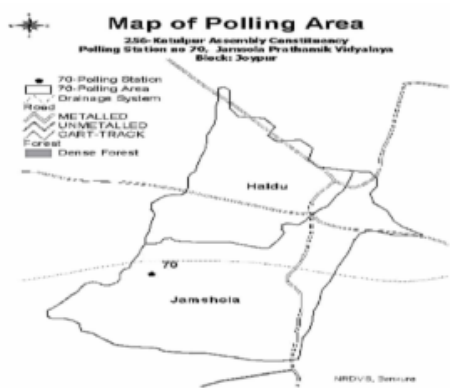

Nazri Naksha