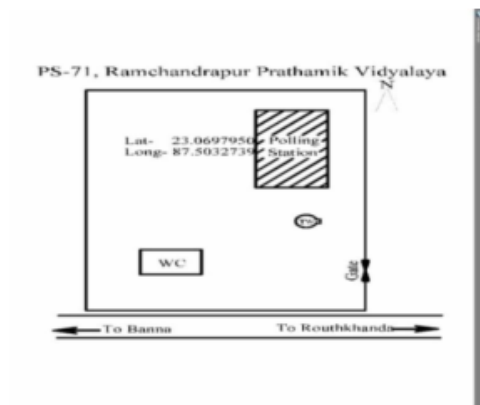

নির্বাচক নিবন্ধন আধিকারিকের স্বাক্ষর

Nazri Naksha

Google Map View

Polling Station Building Front View

Polling Station Front View

Cad View

Key MAP View

1	WB/36/254/048465	নাম : সাবিত্রী কোলে স্বামীর নাম: ফকির কোলে বাড়ির নং : n0014 বয়স : 77 লিঙ্গ : মহিলা	ফটো উপলব্ধ	2	WB/36/254/048116	নাম : নারায়ণ চন্দ্র কোলে পিতার নাম: ফকির কোলে বাড়ির নং : n0014 বয়স : 65 লিঙ্গ : পুরুষ	ফটো উপলব্ধ	3	NRZ2021715	নাম : রাহুল কোলে পিতার নাম: সহদেব কোলে বাড়ির নং : এন0068 বয়স : 25 লিঙ্গ : পুরুষ	ফটো উপলব্ধ
4	NRZ2021699	নাম : বর্নালী কোলে মায়ের নাম: ছবি কোলে বাড়ির নং : এন0057 বয়স : 25 লিঙ্গ : মহিলা	ফটো উপলব্ধ	5	BHV2114452	নাম : সীমা কোলে স্বামীর নাম: বাসুদেব কোলে বাড়ির নং : এন0025 বয়স : 49 লিঙ্গ : মহিলা	ফটো উপলব্ধ	6	NRZ1793041	নাম : কার্তিক কোলে পিতার নাম: দিলীপ কোলে বাড়ির নং : n0057 বয়স : 28 লিঙ্গ : পুরুষ	ফটো উপলব্ধ
7	NRZ2101855	নাম : বিমল কোলে পিতার নাম: জানকী কোলে বাড়ির নং : n0044 বয়স : 56 লিঙ্গ : পুরুষ	ফটো উপলব্ধ	8	NRZ1792993	নাম : সৌমিত্র কোলে পিতার নাম: অসিত কোলে বাড়ির নং : n0029 বয়স : 29 লিঙ্গ : পুরুষ	ফটো উপলব্ধ	9	BHV2460996	নাম : বুমুর কোলে স্বামীর নাম: রাখালচন্দ্র কোলে বাড়ির নং : n0048 বয়স : 44 লিঙ্গ : মহিলা	ফটো উপলব্ধ
10	NRZ2101749	নাম : ভোলাবালা কোলে স্বামীর নাম: কালীপদ কোলে বাড়ির নং : n0031 বয়স : 67 লিঙ্গ : মহিলা	ফটো উপলব্ধ	11	NRZ2101699	নাম : কাশীপদ কোলে পিতার নাম: প্রমথনাথ কোলে বাড়ির নং : n0049 বয়স : 60 লিঙ্গ : পুরুষ	ফটো উপলব্ধ	12	BHV2290021	নাম : অরুণ কুমার কোলে পিতার নাম: তারাপদ কোলে বাড়ির নং : n0069 বয়স : 40 লিঙ্গ : পুরুষ	ফটো উপলব্ধ
13	NRZ1792951	নাম : সৌমেন কোলে পিতার নাম: রনজিৎ কোলে বাড়ির নং : n0028 বয়স : 29 লিঙ্গ : পুরুষ	ফটো উপলব্ধ	14	BHV2460947	নাম : ফুলমনি কোলে স্বামীর নাম: অমর শংকর কোলে বাড়ির নং : n0045 বয়স : 42 লিঙ্গ : মহিলা	ফটো উপলব্ধ	15	NRZ2223618	নাম : সৌভিক কোলে পিতার নাম: অশোক কোলে বাড়ির নং : N0062 বয়স : 24 লিঙ্গ : পুরুষ	ফটো উপলব্ধ
16	NRZ2223071	নাম : শান্তনু কোলে পিতার নাম: অশোক কুমার কোলে বাড়ির নং : N0031 বয়স : 24 লিঙ্গ : পুরুষ	ফটো উপলব্ধ	17	NRZ2223287	নাম : অনিমেশ কোলে পিতার নাম: সূভাষ কোলে বাড়ির নং : N0057 বয়স : 24 লিঙ্গ : পুরুষ	ফটো উপলব্ধ	18	NRZ1287317	নাম : ডালিম সান্তরা স্বামীর নাম: দীপু সান্তরা বাড়ির নং : N0025 বয়স : 40 লিঙ্গ : মহিলা	ফটো উপলব্ধ
19	BHV1579671	নাম : চম্পা কোলে স্বামীর নাম: অজিত কোলে বাড়ির নং : n0030 বয়স : 46 লিঙ্গ : মহিলা	ফটো উপলব্ধ	20	NRZ1873835	নাম : সৌমেন কোলে পিতার নাম: প্রশান্ত কোলে বাড়ির নং : N0107 বয়স : 27 লিঙ্গ : পুরুষ	ফটো উপলব্ধ	21	NRZ2305449	নাম : কৌশিক কোলে পিতার নাম: প্রশান্ত কোলে বাড়ির নং : এন0068 বয়স : 23 লিঙ্গ : পুরুষ	ফটো উপলব্ধ
22	WSU2018489	নাম : বৃষ্টিকনা মন্ডল পিতার নাম: মহাদেব মন্ডল বাড়ির নং : এন0062 বয়স : 25 লিঙ্গ : মহিলা	ফটো উপলব্ধ	23	NRZ2223121	নাম : দিব্যেন্দু কোলে পিতার নাম: শম্ভুনাথ কোলে বাড়ির নং : N0021 বয়স : 24 লিঙ্গ : পুরুষ	ফটো উপলব্ধ	24	NRZ2305530	নাম : সাথী কোলে পিতার নাম: শ্যামল চন্দ্র কোলে বাড়ির নং : এন0043 বয়স : 23 লিঙ্গ : মহিলা	ফটো উপলব্ধ
25	NRZ2305621	নাম : সুকন্যা কোলে স্বামীর নাম: পিরু কোলে বাড়ির নং : এন0068 বয়স : 24 লিঙ্গ : মহিলা	ফটো উপলব্ধ	26	NRZ2305407	নাম : অনিমা কোলে স্বামীর নাম: সৌমেন কোলে বাড়ির নং : এন0028 বয়স : 24 লিঙ্গ : মহিলা	ফটো উপলব্ধ	27	NRZ2101640	নাম : কাশীনাথ কোলে পিতার নাম: ফকির কোলে বাড়ির নং : এন0014 বয়স : 58 লিঙ্গ : পুরুষ	ফটো উপলব্ধ
28	NRZ2260016	নাম : বিকাশ কোলে পিতার নাম: মধুসূদন কোলে বাড়ির নং : n0057 বয়স : 50 লিঙ্গ : পুরুষ	ফটো উপলব্ধ	29	BHV1490572	নাম : রোহিণী নন্দন কোলে পিতার নাম: জানকী কোলে বাড়ির নং : n0043 বয়স : 70 লিঙ্গ : পুরুষ	ফটো উপলব্ধ	30	NRZ0285890	নাম : বুমা কোলে স্বামীর নাম: দীপক কুমার কোলে বাড়ির নং : n0050 বয়স : 37 লিঙ্গ : মহিলা	ফটো উপলব্ধ