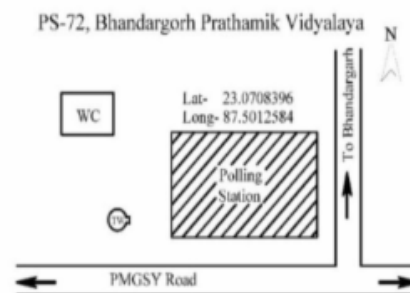

Cad View

Key MAP View