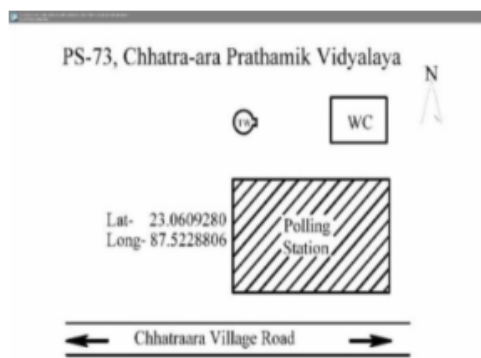

নির্বাচক নিবন্ধন আধিকারিকের স্বাক্ষর

Nazri Naksha

Google Map View

Polling Station Building Front View

Polling Station Front View

Cad View

Key MAP View

#2 1 নাম : বিকাশ কুন্ডু পিতার নাম: গোপাল কুন্ডু বাড়ির নং : n0030 বয়স : 55 লিঙ্গ : পুরুষ	NRZ2638419	ফটো উপলব্ধ	2 2 নাম : সুন্দরী কুন্ডু স্বামীর নাম: আনন্দমোহন কুন্ডু বাড়ির নং : n0030 বয়স : 54 লিঙ্গ : মহিলা	WB/36/254/051113	ফটো উপলব্ধ	3 3 নাম : আনন্দমোহন কুন্ডু পিতার নাম: গোপাল কুন্ডু বাড়ির নং : n0030 বয়স : 58 লিঙ্গ : পুরুষ	WB/36/254/051297	ফটো উপলব্ধ
4 নাম : নন্দদুলাল কুন্ডু পিতার নাম: গোপাল কুন্ডু বাড়ির নং : n0030 বয়স : 62 লিঙ্গ : পুরুষ	WB/36/254/051481	ফটো উপলব্ধ	#2 5 নাম : কাজল কুন্ডু পিতার নাম: নিতাই কুন্ডু বাড়ির নং : n0030 বয়স : 38 লিঙ্গ : পুরুষ	BHV2558252	ফটো উপলব্ধ	6 নাম : গীতা কুন্ডু স্বামীর নাম: নিতাই কুন্ডু বাড়ির নং : n0030 বয়স : 58 লিঙ্গ : মহিলা	WB/36/254/051145	ফটো উপলব্ধ
7 নাম : নিতাই কুন্ডু পিতার নাম: গোপাল কুন্ডু বাড়ির নং : n0030 বয়স : 64 লিঙ্গ : পুরুষ	WB/36/254/051347	ফটো উপলব্ধ	8 নাম : শ্যামল কুন্ডু পিতার নাম: গৌর কুন্ডু বাড়ির নং : n0030 বয়স : 42 লিঙ্গ : পুরুষ	BHV2114882	ফটো উপলব্ধ	9 নাম : সুমন কুণ্ডু পিতার নাম: নন্দদুলাল কুণ্ডু বাড়ির নং : n0030 বয়স : 30 লিঙ্গ : পুরুষ	NRZ1604313	ফটো উপলব্ধ
10 নাম : সন্তু কুন্ডু পিতার নাম: আনন্দ কুন্ডু বাড়ির নং : n0030 বয়স : 32 লিঙ্গ : পুরুষ	NRZ1414036	ফটো উপলব্ধ	11 নাম : রুমারানী কুন্ডু স্বামীর নাম: কমল কান্ত কুন্ডু বাড়ির নং : n0030 বয়স : 34 লিঙ্গ : মহিলা	NRZ1493899	ফটো উপলব্ধ	12 নাম : কমল কান্ত কুন্ডু পিতার নাম: নিতাই চন্দ্র কুন্ডু বাড়ির নং : n0030 বয়স : 43 লিঙ্গ : পুরুষ	BHV2114890	ফটো উপলব্ধ
13 নাম : সারথী কুন্ডু স্বামীর নাম: গৌর কুন্ডু বাড়ির নং : n0030 বয়স : 59 লিঙ্গ : মহিলা	WB/36/254/051296	ফটো উপলব্ধ	14 নাম : পম্পা কুন্ডু স্বামীর নাম: শ্যামল কুন্ডু বাড়ির নং : N0030 বয়স : 26 লিঙ্গ : মহিলা	NRZ1941079	ফটো উপলব্ধ	15 নাম : রিয়া কুণ্ডু স্বামীর নাম: কাজল কুণ্ডু বাড়ির নং : n0030 বয়স : 28 লিঙ্গ : মহিলা	NRZ1852334	ফটো উপলব্ধ
16 নাম : মোহিনী মন্ডল স্বামীর নাম: সজল মন্ডল বাড়ির নং : n0030 বয়স : 27 লিঙ্গ : মহিলা	NRZ1874213	ফটো উপলব্ধ	17 নাম : সঙ্গীতা কুণ্ডু স্বামীর নাম: কাতিক কুণ্ডু বাড়ির নং : n0153 বয়স : 32 লিঙ্গ : মহিলা	NRZ1495142	ফটো উপলব্ধ	18 নাম : স্বাতী কুণ্ডু স্বামীর নাম: বিকাশ কুন্ডু বাড়ির নং : n0030 বয়স : 38 লিঙ্গ : মহিলা	BHV2611671	ফটো উপলব্ধ
19 নাম : সজল মন্ডল পিতার নাম: বাসুদেব মন্ডল বাড়ির নং : n0030 বয়স : 38 লিঙ্গ : পুরুষ	NRZ1793462	ফটো উপলব্ধ	20 নাম : পৌরহরি কুণ্ডু পিতার নাম: গোপাল কুন্ডু বাড়ির নং : n0030 বয়স : 66 লিঙ্গ : পুরুষ	WB/36/254/051547	ফটো উপলব্ধ	21 নাম : ডলি কুন্ডু স্বামীর নাম: নন্দদুলাল কুন্ডু বাড়ির নং : n0030 বয়স : 53 লিঙ্গ : মহিলা	NRZ2260115	ফটো উপলব্ধ
22 নাম : মিনতি কুণ্ডু স্বামীর নাম: শিশির কুমার কুন্ডু বাড়ির নং : n0020 বয়স : 53 লিঙ্গ : মহিলা	NRZ2341154	ফটো উপলব্ধ	23 নাম : দিপালী কোলা স্বামীর নাম: বিকাশ কোলা বাড়ির নং : এন0026 বয়স : 41 লিঙ্গ : মহিলা	NRZ2394492	ফটো উপলব্ধ	24 নাম : কাঞ্চন কুন্ডু স্বামীর নাম: স্বপন কুণ্ডু বাড়ির নং : n0033 বয়স : 63 লিঙ্গ : মহিলা	NRZ2103844	ফটো উপলব্ধ
25 নাম : বর্ণালী কুন্ডু স্বামীর নাম: জগবন্ধু কুন্ডু বাড়ির নং : n0037 বয়স : 52 লিঙ্গ : মহিলা	NRZ2104057	ফটো উপলব্ধ	26 নাম : পিয়ালী কুন্ডু স্বামীর নাম: প্রশান্ত কুণ্ডু বাড়ির নং : n0001 বয়স : 43 লিঙ্গ : মহিলা	BHV2509636	ফটো উপলব্ধ	27 নাম : তরুন কুমার কুন্ডু পিতার নাম: গনেশ চন্দ্র কুণ্ডু বাড়ির নং : n0009 বয়স : 43 লিঙ্গ : পুরুষ	BHV2114940	ফটো উপলব্ধ
28 নাম : জগবন্ধু কুন্ডু পিতার নাম: চিত্তরঞ্জন কুন্ডু বাড়ির নং : n0037 বয়স : 57 লিঙ্গ : পুরুষ	NRZ2104040	ফটো উপলব্ধ	29 নাম : শোভন কুণ্ডু পিতার নাম: দিলীপ কুণ্ডু বাড়ির নং : N0011 বয়স : 24 লিঙ্গ : পুরুষ	NRZ2214336	ফটো উপলব্ধ	30 নাম : শিশির কুমার কুন্ডু পিতার নাম: শংকরচন্দ্র কুন্ডু বাড়ির নং : n0020 বয়স : 57 লিঙ্গ : পুরুষ	WB/36/254/051213	ফটো উপলব্ধ