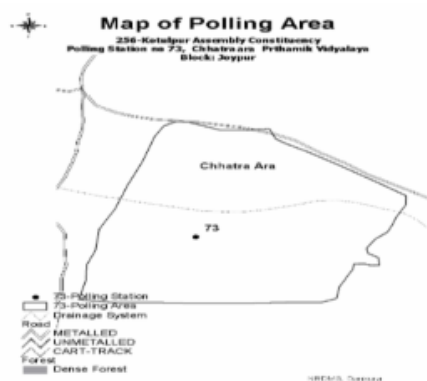

Nazri Naksha