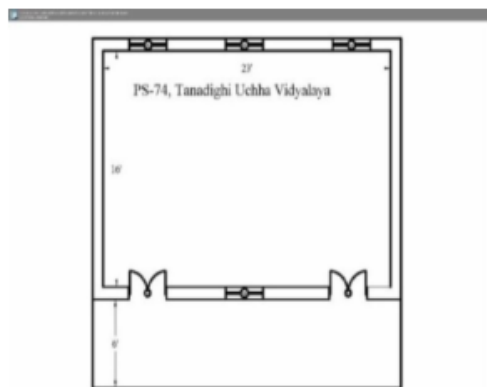

নির্বাচক নিবন্ধন আধিকারিকের স্বাক্ষর

Nazri Naksha

Google Map View

Polling Station Building Front View

Polling Station Front View

Cad View

Key MAP View

1 নাম : প্রিয়াঙ্কা কুণ্ডু পিতার নাম: তারাপদ কুণ্ডু বাড়ির নং : N0038 বয়স : 27 লিঙ্গ : মহিলা	NRZ1941251 ফটো উপলব্ধ	2 নাম : কাজল কুণ্ডু স্বামীর নাম: তারাপদ কুণ্ডু বাড়ির নং : n0038 বয়স : 56 লিঙ্গ : মহিলা	WB/36/254/063169 ফটো উপলব্ধ	3 নাম : নরেন্দ্রনাথ কুণ্ডু পিতার নাম: ঘনশ্যাম কুণ্ডু বাড়ির নং : n0183 বয়স : 32 লিঙ্গ : পুরুষ	NRZ1680222 ফটো উপলব্ধ
4 নাম : মুরলীমোহন কুণ্ডু পিতার নাম: অবনী কুণ্ডু বাড়ির নং : n0133 বয়স : 63 লিঙ্গ : পুরুষ	NRZ2533594 ফটো উপলব্ধ	5 নাম : সৌভিক কুন্ডু পিতার নাম: শ্যামাপদ কুন্ডু বাড়ির নং : n0129 বয়স : 29 লিঙ্গ : পুরুষ	NRZ1793520 ফটো উপলব্ধ	6 নাম : মালতী কুণ্ডু স্বামীর নাম: অশোক কুণ্ডু বাড়ির নং : n0036 বয়স : 59 লিঙ্গ : মহিলা	WB/36/254/063289 ফটো উপলব্ধ
7 নাম : তুলসী কুণ্ডু স্বামীর নাম: হরিসাধন কুণ্ডু বাড়ির নং : n0036 বয়স : 81 লিঙ্গ : মহিলা	WB/36/254/063165 ফটো উপলব্ধ	8 নাম : সুদীপ কুমার কুণ্ডু পিতার নাম: হরিসাধন কুণ্ডু বাড়ির নং : n0035 বয়স : 43 লিঙ্গ : পুরুষ	BHV2118057 ফটো উপলব্ধ	9 নাম : বুলারানী কুণ্ডু স্বামীর নাম: হরিসাধন কুণ্ডু বাড়ির নং : n0035 বয়স : 59 লিঙ্গ : মহিলা	WB/36/254/063269 ফটো উপলব্ধ
10 নাম : হরিসাধন কুণ্ডু পিতার নাম: মতিলাল কুণ্ডু বাড়ির নং : n0035 বয়স : 73 লিঙ্গ : পুরুষ	WB/36/254/063268 ফটো উপলব্ধ	#2 11 নাম : প্রসেনজিত কুন্ডু পিতার নাম: হরিমোহন কুন্ডু বাড়ির নং : n0034 বয়স : 38 লিঙ্গ : পুরুষ	BHV2558112 ফটো উপলব্ধ	12 নাম : পার্থ কুণ্ডু পিতার নাম: দিবোন্দু কুণ্ডু বাড়ির নং : n0031 বয়স : 34 লিঙ্গ : পুরুষ	NRZ1574235 ফটো উপলব্ধ
13 নাম : ঘনশ্যাম কুণ্ডু পিতার নাম: সুদীরাম কুণ্ডু বাড়ির নং : n0030 বয়স : 61 লিঙ্গ : পুরুষ	WB/36/254/063027 ফটো উপলব্ধ	14 নাম : রচনা কুন্ডু স্বামীর নাম: অচিন্ত্যকুমার কুন্ডু বাড়ির নং : n0029 বয়স : 57 লিঙ্গ : মহিলা	BHV2558104 ফটো উপলব্ধ	15 নাম : অচিন্ত্য কুমার কুণ্ডু পিতার নাম: ভজহরি কুণ্ডু বাড়ির নং : n0029 বয়স : 55 লিঙ্গ : পুরুষ	WB/36/254/063100 ফটো উপলব্ধ
16 নাম : স্বর্ণলতা কুণ্ডু স্বামীর নাম: ভজহরি কুণ্ডু বাড়ির নং : n0029 বয়স : 73 লিঙ্গ : মহিলা	WB/36/254/063101 ফটো উপলব্ধ	17 নাম : ভজহরি কুণ্ডু পিতার নাম: ফণীভষণ কুণ্ডু বাড়ির নং : n0029 বয়স : 83 লিঙ্গ : পুরুষ	WB/36/254/063159 ফটো উপলব্ধ	18 নাম : মামনি কুন্ডু স্বামীর নাম: অরুনাভ কুন্ডু বাড়ির নং : n0028 বয়স : 34 লিঙ্গ : মহিলা	NRZ1494335 ফটো উপলব্ধ
19 নাম : কম্পনা কুণ্ডু স্বামীর নাম: মুরলী কুণ্ডু বাড়ির নং : n0028 বয়স : 58 লিঙ্গ : মহিলা	WB/36/254/063292 ফটো উপলব্ধ	20 নাম : অরুনাভ কুণ্ডু মায়ের নাম: মাধবী কুণ্ডু বাড়ির নং : n0028 বয়স : 41 লিঙ্গ : পুরুষ	BHV2295228 ফটো উপলব্ধ	21 নাম : কাকলী কুণ্ডু স্বামীর নাম: শ্যামাপদ কুণ্ডু বাড়ির নং : n0129 বয়স : 50 লিঙ্গ : মহিলা	WB/36/254/051217 ফটো উপলব্ধ
22 নাম : দেবকুমার কুন্ডু পিতার নাম: রাধারমন কুন্ডু বাড়ির নং : n0042 বয়স : 38 লিঙ্গ : পুরুষ	BHV2558096 ফটো উপলব্ধ	23 নাম : মিঠু কুন্ডু স্বামীর নাম: তুষার কুন্ডু বাড়ির নং : n0042 বয়স : 41 লিঙ্গ : মহিলা	BHV2296192 ফটো উপলব্ধ	24 নাম : তুষার কুণ্ডু পিতার নাম: রাধারমন কুণ্ডু বাড়ির নং : n0042 বয়স : 47 লিঙ্গ : পুরুষ	BHV1488972 ফটো উপলব্ধ
25 নাম : বেলারানী কুণ্ডু স্বামীর নাম: রাধারমন কুণ্ডু বাড়ির নং : n0042 বয়স : 65 লিঙ্গ : মহিলা	WB/36/254/063237 ফটো উপলব্ধ	26 নাম : রাধারমন কুণ্ডু পিতার নাম: সুদীরাম কুণ্ডু বাড়ির নং : n0042 বয়স : 68 লিঙ্গ : পুরুষ	WB/36/254/063265 ফটো উপলব্ধ	27 নাম : নারায়ণ কুণ্ডু পিতার নাম: চণ্ডীচরণ কুণ্ডু বাড়ির নং : n0038 বয়স : 54 লিঙ্গ : পুরুষ	WB/36/254/063242 ফটো উপলব্ধ
28 নাম : গোরান্দী কুণ্ডু পিতার নাম: চণ্ডীচরণ কুণ্ডু বাড়ির নং : n0038 বয়স : 59 লিঙ্গ : পুরুষ	WB/36/254/063136 ফটো উপলব্ধ	29 নাম : তারাপদ কুণ্ডু পিতার নাম: চণ্ডীচরণ কুণ্ডু বাড়ির নং : n0038 বয়স : 64 লিঙ্গ : পুরুষ	WB/36/254/063102 ফটো উপলব্ধ	30 নাম : গীতারানী কুণ্ডু স্বামীর নাম: চণ্ডীচরণ কুণ্ডু বাড়ির নং : n0038 বয়স : 86 লিঙ্গ : মহিলা	WB/36/254/063167 ফটো উপলব্ধ