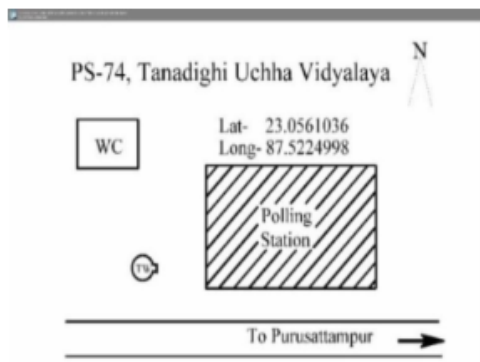

Key MAP View