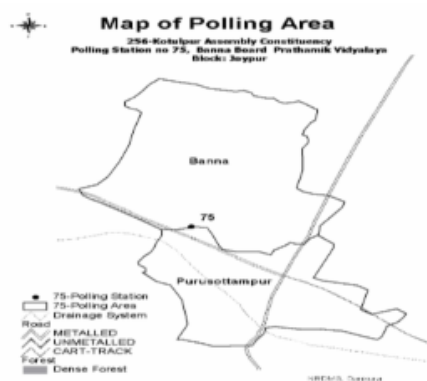

Nazri Naksha