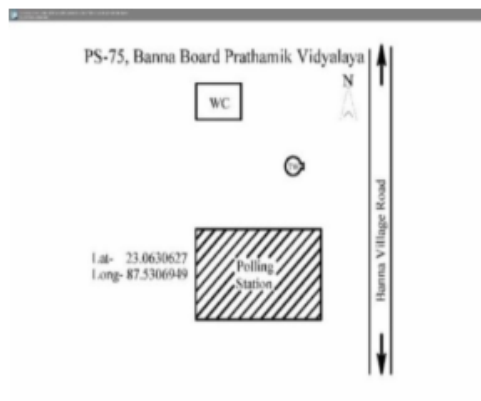

নির্বাচক নিবন্ধন আধিকারিকের স্বাক্ষর

Nazri Naksha

Google Map View

Polling Station Building Front View

Polling Station Front View

Cad View

Key MAP View

1 নাম : আছাদি বিবি স্বামীর নাম: মজাহার সেখ বাড়ির নং : n0119 বয়স : 55 লিঙ্গ : মহিলা	WB/36/254/054326	ফটো উপলব্ধ	2 নাম : রিয়াজুল সেখ পিতার নাম: মজাহার সেখ বাড়ির নং : n0119 বয়স : 34 লিঙ্গ : পুরুষ	NRZ1240852	ফটো উপলব্ধ	3 নাম : সিরাজ সেখ পিতার নাম: মজাহার সেখ বাড়ির নং : n0119 বয়স : 42 লিঙ্গ : পুরুষ	BHV2292910	ফটো উপলব্ধ
4 নাম : জারিনা বিবি স্বামীর নাম: সিরাজ সেখ বাড়ির নং : n0119 বয়স : 40 লিঙ্গ : মহিলা	BHV2461523	ফটো উপলব্ধ	5 নাম : শর্মিলা বিবি স্বামীর নাম: হরু সেখ বাড়ির নং : এন0161 বয়স : 25 লিঙ্গ : মহিলা	NRZ2023166	ফটো উপলব্ধ	6 নাম : ইসরাইল সেখ পিতার নাম: মজাহার বাড়ির নং : n0119 বয়স : 40 লিঙ্গ : পুরুষ	BHV2292936	ফটো উপলব্ধ
7 নাম : নাজরা বিবি স্বামীর নাম: ইসরাইল সেখ বাড়ির নং : n0119 বয়স : 31 লিঙ্গ : মহিলা	NRZ1494509	ফটো উপলব্ধ	8 নাম : রঞ্জনা বিবি স্বামীর নাম: সেখ বাহাদুর বাড়ির নং : এন0161 বয়স : 27 লিঙ্গ : মহিলা	NRZ1896083	ফটো উপলব্ধ	9 নাম : সেখ আব্দুল কালাম পিতার নাম: সেখ সিরাজ বাড়ির নং : এন0119 বয়স : 21 লিঙ্গ : পুরুষ	NRZ2456234	ফটো উপলব্ধ
10 নাম : পরিনা বিবি স্বামীর নাম: রিয়াজুল সেখ বাড়ির নং : এন0119 বয়স : 28 লিঙ্গ : মহিলা	NRZ2455939	ফটো উপলব্ধ	11 নাম : সেখ আব্দুল সালাম পিতার নাম: সিরাজ সেখ বাড়ির নং : এন0119 বয়স : 20 লিঙ্গ : পুরুষ	NRZ2496867	ফটো উপলব্ধ	12 নাম : চায়না রায় স্বামীর নাম: বৃন্দন রায় বাড়ির নং : n0232 বয়স : 33 লিঙ্গ : মহিলা	NRZ1858877	ফটো উপলব্ধ
13 নাম : রেখা আচার্য্য স্বামীর নাম: অনাথবন্দু আচার্য্য বাড়ির নং : এন0071 বয়স : 25 লিঙ্গ : মহিলা	NRZ2023422	ফটো উপলব্ধ	14 নাম : অনাথ বন্দু আচার্য্য পিতার নাম: দুর্গাদাস আচার্য্য বাড়ির নং : n0071 বয়স : 31 লিঙ্গ : পুরুষ	NRZ1494491	ফটো উপলব্ধ	15 নাম : দিপালী আচার্য্য স্বামীর নাম: দুর্গাদাস আচার্য্য বাড়ির নং : এন0071 বয়স : 50 লিঙ্গ : মহিলা	WB/36/254/054435	ফটো উপলব্ধ
16 নাম : দুর্গাদাস আচার্য্য পিতার নাম: মদনমোহন আচার্য্য বাড়ির নং : n0071 বয়স : 57 লিঙ্গ : পুরুষ	NRZ2595320	ফটো উপলব্ধ	17 নাম : অনিতা আড়ি গরাই স্বামীর নাম: শিবরাম গরাই বাড়ির নং : এন0183 বয়স : 25 লিঙ্গ : মহিলা	NRZ2302487	ফটো উপলব্ধ	18 নাম : মদন মোহন কুণ্ডু পিতার নাম: জলদবরন কুণ্ডু বাড়ির নং : n0008 বয়স : 61 লিঙ্গ : পুরুষ	WB/36/254/054786	ফটো উপলব্ধ
19 নাম : পুষ্প কুণ্ডু স্বামীর নাম: মদন মোহন কুণ্ডু বাড়ির নং : n0008 বয়স : 60 লিঙ্গ : মহিলা	WB/36/254/054200	ফটো উপলব্ধ	20 নাম : বনশ্রী সামুই (কুণ্ডু) স্বামীর নাম: স্বপন কুমার কুণ্ডু বাড়ির নং : n0008 বয়স : 42 লিঙ্গ : মহিলা	BHV2115376	ফটো উপলব্ধ	21 নাম : স্বপন কুমার কুণ্ডু পিতার নাম: মদন মোহন কুণ্ডু বাড়ির নং : n0008 বয়স : 42 লিঙ্গ : পুরুষ	BHV2116226	ফটো উপলব্ধ
22 নাম : তাপস কর পিতার নাম: অরুণ কর বাড়ির নং : এন0186 বয়স : 25 লিঙ্গ : পুরুষ	NRZ2023299	ফটো উপলব্ধ	23 নাম : দুর্গাপদ কর্মকার পিতার নাম: কৃষ্ণপদ কর্মকার বাড়ির নং : n0106 বয়স : 65 লিঙ্গ : পুরুষ	NRZ1874494	ফটো উপলব্ধ	24 নাম : জয়শ্রী কর্মকার স্বামীর নাম: মিলন কর্মকার বাড়ির নং : n0106 বয়স : 35 লিঙ্গ : মহিলা	NRZ1241215	ফটো উপলব্ধ
25 নাম : প্রশান্ত কর্মকার পিতার নাম: কানাই কর্মকার বাড়ির নং : n0034 বয়স : 42 লিঙ্গ : পুরুষ	BHV2461432	ফটো উপলব্ধ	26 নাম : শুকদেব কর্মকার পিতার নাম: মৃত্যুঞ্জয় কর্মকার বাড়ির নং : n0035 বয়স : 32 লিঙ্গ : পুরুষ	NRZ1414242	ফটো উপলব্ধ	27 নাম : নির্মালা কর্মকার স্বামীর নাম: মৃত্যুঞ্জয় কর্মকার বাড়ির নং : n0035 বয়স : 51 লিঙ্গ : মহিলা	BHV2292530	ফটো উপলব্ধ
28 নাম : মৃত্যুঞ্জয় কর্মকার পিতার নাম: রামভক্ত কর্মকার বাড়ির নং : n0035 বয়স : 58 লিঙ্গ : পুরুষ	NRZ2477321	ফটো উপলব্ধ	29 নাম : মৌসুমী কর্মকার পিতার নাম: গোপাল চন্দ্র কর্মকার বাড়ির নং : n0108 বয়স : 42 লিঙ্গ : মহিলা	NRZ1874486	ফটো উপলব্ধ	30 নাম : কানাই কর্মকার পিতার নাম: কালিপদ কর্মকার বাড়ির নং : n0034 বয়স : 71 লিঙ্গ : পুরুষ	WB/36/254/054052	ফটো উপলব্ধ