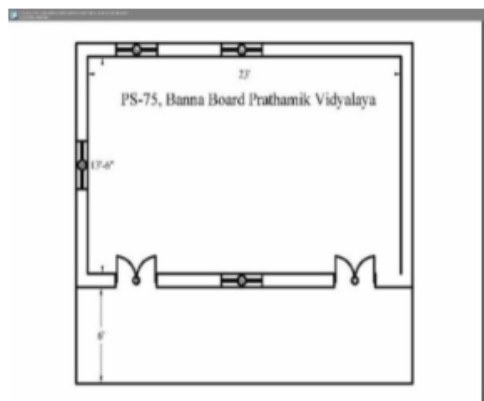

নির্বাচক নিবন্ধন আধিকারিকের স্বাক্ষর

Nazri Naksha

Google Map View

Polling Station Building Front View

Polling Station Front View

Cad View

Key MAP View

1 নাম : আছাদি বিবি স্বামীর নাম: মজাহার সেখ বাড়ির নং : n0119 বয়স : 55 লিঙ্গ : মহিলা	WB/36/254/054326	ফটো উপলব্ধ	2 নাম : রিয়াজুল সেখ পিতার নাম: মজাহার সেখ বাড়ির নং : n0119 বয়স : 34 লিঙ্গ : পুরুষ	NRZ1240852	ফটো উপলব্ধ	3 নাম : সিরাজ সেখ পিতার নাম: মজাহার সেখ বাড়ির নং : n0119 বয়স : 42 লিঙ্গ : পুরুষ	BHV2292910	ফটো উপলব্ধ
4 নাম : জারিনা বিবি স্বামীর নাম: সিরাজ সেখ বাড়ির নং : n0119 বয়স : 40 লিঙ্গ : মহিলা	BHV2461523	ফটো উপলব্ধ	5 নাম : শর্মিলা বিবি স্বামীর নাম: হরু সেখ বাড়ির নং : এন0161 বয়স : 25 লিঙ্গ : মহিলা	NRZ2023166	ফটো উপলব্ধ	6 নাম : ইসরাইল সেখ পিতার নাম: মজাহার বাড়ির নং : n0119 বয়স : 40 লিঙ্গ : পুরুষ	BHV2292936	ফটো উপলব্ধ
7 নাম : নাজরা বিবি স্বামীর নাম: ইসরাইল সেখ বাড়ির নং : n0119 বয়স : 31 লিঙ্গ : মহিলা	NRZ1494509	ফটো উপলব্ধ	8 নাম : রঞ্জনা বিবি স্বামীর নাম: সেখ বাহাদুর বাড়ির নং : এন0161 বয়স : 27 লিঙ্গ : মহিলা	NRZ1896083	ফটো উপলব্ধ	9 নাম : সেখ আব্দুল কালাম পিতার নাম: সেখ সিরাজ বাড়ির নং : এন0119 বয়স : 21 লিঙ্গ : পুরুষ	NRZ2456234	ফটো উপলব্ধ
10 নাম : পরিনা বিবি স্বামীর নাম: রিয়াজুল সেখ বাড়ির নং : এন0119 বয়স : 28 লিঙ্গ : মহিলা	NRZ2455939	ফটো উপলব্ধ	11 নাম : সেখ আব্দুল সালাম পিতার নাম: সিরাজ সেখ বাড়ির নং : এন0119 বয়স : 20 লিঙ্গ : পুরুষ	NRZ2496867	ফটো উপলব্ধ	12 নাম : চায়না রায় স্বামীর নাম: বৃন্দন রায় বাড়ির নং : n0232 বয়স : 33 লিঙ্গ : মহিলা	NRZ1858877	ফটো উপলব্ধ
13 নাম : রেখা আচার্য্য স্বামীর নাম: অনাথবন্দু আচার্য্য বাড়ির নং : এন0071 বয়স : 25 লিঙ্গ : মহিলা	NRZ2023422	ফটো উপলব্ধ	14 নাম : অনাথ বন্দু আচার্য্য পিতার নাম: দুর্গাদাস আচার্য্য বাড়ির নং : n0071 বয়স : 31 লিঙ্গ : পুরুষ	NRZ1494491	ফটো উপলব্ধ	15 নাম : দিপালী আচার্য্য স্বামীর নাম: দুর্গাদাস আচার্য্য বাড়ির নং : এন0071 বয়স : 50 লিঙ্গ : মহিলা	WB/36/254/054435	ফটো উপলব্ধ
16 নাম : দুর্গাদাস আচার্য্য পিতার নাম: মদনমোহন আচার্য্য বাড়ির নং : n0071 বয়স : 57 লিঙ্গ : পুরুষ	NRZ2595320	ফটো উপলব্ধ	17 নাম : অনিতা আড়ি গরাই স্বামীর নাম: শিবরাম গরাই বাড়ির নং : এন0183 বয়স : 25 লিঙ্গ : মহিলা	NRZ2302487	ফটো উপলব্ধ	18 নাম : মদন মোহন কুণ্ডু পিতার নাম: জলদবরন কুণ্ডু বাড়ির নং : n0008 বয়স : 61 লিঙ্গ : পুরুষ	WB/36/254/054786	ফটো উপলব্ধ
19 নাম : পুষ্প কুণ্ডু স্বামীর নাম: মদন মোহন কুণ্ডু বাড়ির নং : n0008 বয়স : 60 লিঙ্গ : মহিলা	WB/36/254/054200	ফটো উপলব্ধ	20 নাম : বনশ্রী সামুই (কুণ্ডু) স্বামীর নাম: স্বপন কুমার কুণ্ডু বাড়ির নং : n0008 বয়স : 42 লিঙ্গ : মহিলা	BHV2115376	ফটো উপলব্ধ	21 নাম : স্বপন কুমার কুণ্ডু পিতার নাম: মদন মোহন কুণ্ডু বাড়ির নং : n0008 বয়স : 42 লিঙ্গ : পুরুষ	BHV2116226	ফটো উপলব্ধ
22 নাম : তাপস কর পিতার নাম: অরুণ কর বাড়ির নং : এন0186 বয়স : 25 লিঙ্গ : পুরুষ	NRZ2023299	ফটো উপলব্ধ	23 নাম : দুর্গাপদ কর্মকার পিতার নাম: কৃষ্ণপদ কর্মকার বাড়ির নং : n0106 বয়স : 65 লিঙ্গ : পুরুষ	NRZ1874494	ফটো উপলব্ধ	24 নাম : জয়শ্রী কর্মকার স্বামীর নাম: মিলন কর্মকার বাড়ির নং : n0106 বয়স : 35 লিঙ্গ : মহিলা	NRZ1241215	ফটো উপলব্ধ
25 নাম : প্রশান্ত কর্মকার পিতার নাম: কানাই কর্মকার বাড়ির নং : n0034 বয়স : 42 লিঙ্গ : পুরুষ	BHV2461432	ফটো উপলব্ধ	26 নাম : শুকদেব কর্মকার পিতার নাম: মৃত্যুঞ্জয় কর্মকার বাড়ির নং : n0035 বয়স : 32 লিঙ্গ : পুরুষ	NRZ1414242	ফটো উপলব্ধ	27 নাম : নির্মালা কর্মকার স্বামীর নাম: মৃত্যুঞ্জয় কর্মকার বাড়ির নং : n0035 বয়স : 51 লিঙ্গ : মহিলা	BHV2292530	ফটো উপলব্ধ
28 নাম : মৃত্যুঞ্জয় কর্মকার পিতার নাম: রামভক্ত কর্মকার বাড়ির নং : n0035 বয়স : 58 লিঙ্গ : পুরুষ	NRZ2477321	ফটো উপলব্ধ	29 নাম : মৌসুমী কর্মকার পিতার নাম: গোপাল চন্দ্র কর্মকার বাড়ির নং : n0108 বয়স : 42 লিঙ্গ : মহিলা	NRZ1874486	ফটো উপলব্ধ	30 নাম : কানাই কর্মকার পিতার নাম: কালিপদ কর্মকার বাড়ির নং : n0034 বয়স : 71 লিঙ্গ : পুরুষ	WB/36/254/054052	ফটো উপলব্ধ