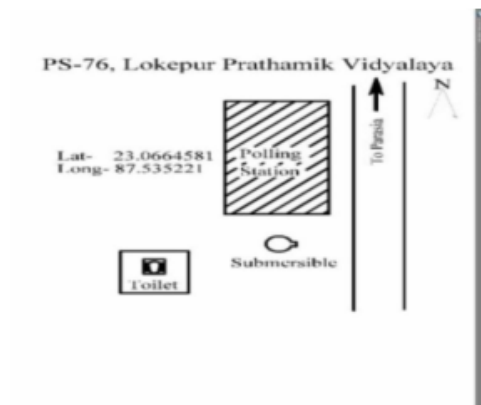

নির্বাচক নিবন্ধন আধিকারিকের স্বাক্ষর

Nazri Naksha

Google Map View

Polling Station Building Front View

Polling Station Front View

Cad View

Key MAP View

1 নাম : দোলন অধিকারী স্বামীর নাম: জয়ন্ত অধিকারী বাড়ির নং : n0118 বয়স : 33 লিঙ্গ : মহিলা	NRZ1495233 ফটো উপলব্ধ	2 নাম : কল্যানী অধিকারী স্বামীর নাম: নিত্যানন্দ অধিকারী বাড়ির নং : n0217 বয়স : 58 লিঙ্গ : মহিলা	WB/36/254/054177 ফটো উপলব্ধ	3 নাম : জয়ন্ত অধিকারী পিতার নাম: মানিক অধিকারী বাড়ির নং : n0204 বয়স : 40 লিঙ্গ : পুরুষ	BHV2611176 ফটো উপলব্ধ
4 নাম : বন্দনা অধিকারী স্বামীর নাম: কার্তিক অধিকারী বাড়ির নং : n0203 বয়স : 43 লিঙ্গ : মহিলা	BHV2116168 ফটো উপলব্ধ	5 নাম : কার্তিক অধিকারী পিতার নাম: নিত্যানন্দ অধিকারী বাড়ির নং : n0202 বয়স : 52 লিঙ্গ : পুরুষ	WB/36/254/054260 ফটো উপলব্ধ	6 নাম : শম্পা অধিকারী স্বামীর নাম: ভৈরব অধিকারী বাড়ির নং : n0193 বয়স : 38 লিঙ্গ : মহিলা	NRZ0299560 ফটো উপলব্ধ
7 নাম : ভৈরব অধিকারী পিতার নাম: মানিক অধিকারী বাড়ির নং : n0192 বয়স : 46 লিঙ্গ : পুরুষ	BHV1601459 ফটো উপলব্ধ	8 নাম : মায়্যা অধিকারী স্বামীর নাম: মানিক অধিকারী বাড়ির নং : n0191 বয়স : 69 লিঙ্গ : মহিলা	WB/36/254/054342 ফটো উপলব্ধ	9 নাম : বৃন্দা অধিকারী স্বামীর নাম: দিলীপ অধিকারী বাড়ির নং : n0209 বয়স : 57 লিঙ্গ : মহিলা	WB/36/254/054090 ফটো উপলব্ধ
10 নাম : তনয় কুন্ডু পিতার নাম: কার্তিক চন্দ্র কুন্ডু বাড়ির নং : n0053 বয়স : 34 লিঙ্গ : পুরুষ	NRZ1241421 ফটো উপলব্ধ	11 নাম : রীতা কুন্ডু স্বামীর নাম: বিদ্যুৎ কুন্ডু বাড়ির নং : n0053 বয়স : 47 লিঙ্গ : মহিলা	BHV1490440 ফটো উপলব্ধ	12 নাম : শ্রীমতি সরস্বতী কুন্ডু স্বামীর নাম: সঞ্জীব কুন্ডু বাড়ির নং : n0053 বয়স : 43 লিঙ্গ : মহিলা	BHV2292993 ফটো উপলব্ধ
13 নাম : সঞ্জীব কুন্ডু পিতার নাম: শক্তিপদ কুন্ডু বাড়ির নং : n0053 বয়স : 50 লিঙ্গ : পুরুষ	WB/36/254/054353 ফটো উপলব্ধ	14 নাম : বিদ্যুৎ কুন্ডু পিতার নাম: শক্তিপদ কুন্ডু বাড়ির নং : n0053 বয়স : 54 লিঙ্গ : পুরুষ	WB/36/254/054352 ফটো উপলব্ধ	15 নাম : সুমিতা কুন্ডু স্বামীর নাম: কার্তিক চন্দ্র কুন্ডু বাড়ির নং : n0053 বয়স : 54 লিঙ্গ : মহিলা	WB/36/254/054779 ফটো উপলব্ধ
16 নাম : কার্তিক চন্দ্র কুন্ডু পিতার নাম: শক্তিপদ কুন্ডু বাড়ির নং : n0053 বয়স : 60 লিঙ্গ : পুরুষ	WB/36/254/054351 ফটো উপলব্ধ	17 নাম : সুরঞ্জন কুন্ডু পিতার নাম: সঞ্জীব কুন্ডু বাড়ির নং : N0053 বয়স : 24 লিঙ্গ : পুরুষ	NRZ2198620 ফটো উপলব্ধ	18 নাম : তমাল কুন্ডু পিতার নাম: বিদ্যুৎ কুন্ডু বাড়ির নং : এন0053 বয়স : 23 লিঙ্গ : পুরুষ	NRZ2300895 ফটো উপলব্ধ
19 নাম : সূচন্দন কুন্ডু পিতার নাম: সঞ্জীব কুন্ডু বাড়ির নং : এন0053 বয়স : 21 লিঙ্গ : পুরুষ	NRZ2455509 ফটো উপলব্ধ	20 নাম : রেখা কর্মকার স্বামীর নাম: জয়দেব কর্মকার বাড়ির নং : n0023 বয়স : 33 লিঙ্গ : মহিলা	NRZ1495191 ফটো উপলব্ধ	21 নাম : অরূপ কর্মকার পিতার নাম: শংকর কর্মকার বাড়ির নং : n0023 বয়স : 36 লিঙ্গ : পুরুষ	NRZ0303164 ফটো উপলব্ধ
22 নাম : দুর্গা কর্মকার স্বামীর নাম: সমীর কর্মকার বাড়ির নং : n0023 বয়স : 29 লিঙ্গ : মহিলা	NRZ1705433 ফটো উপলব্ধ	23 নাম : সমীর কর্মকার পিতার নাম: শংকর কর্মকার বাড়ির নং : n0023 বয়স : 43 লিঙ্গ : পুরুষ	BHV2461622 ফটো উপলব্ধ	24 নাম : জয়দেব কর্মকার পিতার নাম: শংকর কর্মকার বাড়ির নং : n0023 বয়স : 50 লিঙ্গ : পুরুষ	WB/36/254/054346 ফটো উপলব্ধ
25 নাম : গীতা কর্মকার স্বামীর নাম: শঙ্কর কর্মকার বাড়ির নং : n0023 বয়স : 76 লিঙ্গ : মহিলা	WB/36/254/054345 ফটো উপলব্ধ	26 নাম : বিমল গরাই পিতার নাম: দুঃখীরাম গরাই বাড়ির নং : n0010 বয়স : 41 লিঙ্গ : পুরুষ	BHV2293017 ফটো উপলব্ধ	27 নাম : অমর গরাই পিতার নাম: দুঃখীরাম গরাই বাড়ির নং : n0010 বয়স : 46 লিঙ্গ : পুরুষ	BHV2293009 ফটো উপলব্ধ
28 নাম : উর্মিলা গরাই স্বামীর নাম: দুঃখীরাম গরাই বাড়ির নং : n0010 বয়স : 79 লিঙ্গ : মহিলা	WB/36/254/054355 ফটো উপলব্ধ	29 নাম : কৃষ্ণকান্ত গরাই পিতার নাম: ধ্রুব গরাই বাড়ির নং : n0009 বয়স : 51 লিঙ্গ : পুরুষ	WB/36/255/357650 ফটো উপলব্ধ	30 নাম : কম্পনা গরাই স্বামীর নাম: তারাপদ গরাই বাড়ির নং : n0009 বয়স : 55 লিঙ্গ : মহিলা	NRZ1762624 ফটো উপলব্ধ