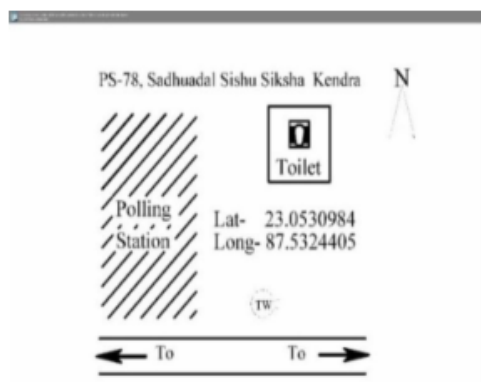

নির্বাচক নিবন্ধন আধিকারিকের স্বাক্ষর

Nazri Naksha

Google Map View

Polling Station Building Front View

Polling Station Front View

Cad View

Key MAP View

1	NRZ1495720	ফটো উপলব্ধ	2	MKJ6705537	ফটো উপলব্ধ	3	NRZ2296127	ফটো উপলব্ধ
নাম : সফিক আলম সেখ পিতার নাম: ফরিদ আলম সেখ বাড়ির নং : n0010 বয়স : 45 লিঙ্গ : পুরুষ			নাম : ০০০০০০ ০০০০ স্বামীর নাম: ০০০০ ০০০০ বাড়ির নং : এন0115 বয়স : 49 লিঙ্গ : মহিলা			নাম : সেলিম আহমদ পিতার নাম: বদরুল আলম বাড়ির নং : এন0115 বয়স : 55 লিঙ্গ : পুরুষ		
4	NRZ2296317	ফটো উপলব্ধ	5	NRZ1606516	ফটো উপলব্ধ	6	WB/36/254/057012	ফটো উপলব্ধ
নাম : রেবা খাতুন স্বামীর নাম: শম্মি আখতার বাড়ির নং : কো স্ক জয়নুল হক এচ নং 112 বয়স : 25 লিঙ্গ : মহিলা			নাম : করিম সেখ পিতার নাম: সেলিম সেখ বাড়ির নং : n0007 বয়স : 30 লিঙ্গ : পুরুষ			নাম : আরজিনাবিবি সেখ স্বামীর নাম: সেলিম সেখ বাড়ির নং : n0007 বয়স : 55 লিঙ্গ : মহিলা		
7	NRZ2196707	ফটো উপলব্ধ	8	BHV2117232	ফটো উপলব্ধ	9	WB/36/254/057371	ফটো উপলব্ধ
নাম : ফারনাজ বেগম স্বামীর নাম: সেখ বাপন আলি বাড়ির নং : এন0061 বয়স : 24 লিঙ্গ : মহিলা			নাম : জাহানারা বিবি স্বামীর নাম: সেখ আসফার বাড়ির নং : n0010 বয়স : 44 লিঙ্গ : মহিলা			নাম : সোয়েদা বিবি স্বামীর নাম: আব্দুল রহিম বাড়ির নং : n0066 বয়স : 77 লিঙ্গ : মহিলা		
10	WB/36/254/057019	ফটো উপলব্ধ	11	WB/36/254/057087	ফটো উপলব্ধ	12	NRZ1241900	ফটো উপলব্ধ
নাম : সেখ সেলিম পিতার নাম: সেখ বাঁকু বন্ধিম বাড়ির নং : n0007 বয়স : 59 লিঙ্গ : পুরুষ			নাম : সেখ আসফার পিতার নাম: সেখ আসরাব বাড়ির নং : n0010 বয়স : 51 লিঙ্গ : পুরুষ			নাম : মমতাজ বিবি স্বামীর নাম: সেখ আসাহাফ হোসেন বাড়ির নং : n0010 বয়স : 39 লিঙ্গ : মহিলা		
13	BHV2117307	ফটো উপলব্ধ	14	WB/36/254/057408	ফটো উপলব্ধ	15	NRZ1794395	ফটো উপলব্ধ
নাম : দেবু আচার্য্য পিতার নাম: রামেশ্বর আচার্য্য বাড়ির নং : n0090 বয়স : 48 লিঙ্গ : পুরুষ			নাম : ভারতী আচার্য্য স্বামীর নাম: রামেশ্বর আচার্য্য বাড়ির নং : n0090 বয়স : 66 লিঙ্গ : মহিলা			নাম : বুল্টি আচার্য্য স্বামীর নাম: দেবু আচার্য্য বাড়ির নং : n0090 বয়স : 33 লিঙ্গ : মহিলা		
16	WB/36/254/057230	ফটো উপলব্ধ	17	WB/36/254/057178	ফটো উপলব্ধ	18	BHV2557361	ফটো উপলব্ধ
নাম : অর্চনা কুণ্ডু স্বামীর নাম: অশোক কুণ্ডু বাড়ির নং : n0039 বয়স : 55 লিঙ্গ : মহিলা			নাম : অশোক কুণ্ডু পিতার নাম: কালীপদ কুণ্ডু বাড়ির নং : n0039 বয়স : 60 লিঙ্গ : পুরুষ			নাম : টুই কুণ্ডু স্বামীর নাম: তারাপদ কুণ্ডু বাড়ির নং : n0037 বয়স : 40 লিঙ্গ : মহিলা		
19	NRZ1495738	ফটো উপলব্ধ	20	WB/36/254/057193	ফটো উপলব্ধ	21	WB/36/254/057086	ফটো উপলব্ধ
নাম : তারাপদ কুণ্ডু পিতার নাম: ভক্তপ্রসাদ কুণ্ডু বাড়ির নং : n0037 বয়স : 51 লিঙ্গ : পুরুষ			নাম : কনক কুণ্ডু স্বামীর নাম: ভক্তপ্রসাদ কুণ্ডু বাড়ির নং : n0037 বয়স : 71 লিঙ্গ : মহিলা			নাম : ভক্তপ্রসাদ কুণ্ডু পিতার নাম: কালীপদ কুণ্ডু বাড়ির নং : n0037 বয়স : 76 লিঙ্গ : পুরুষ		
22	NRZ1188127	ফটো উপলব্ধ	23	BHV1580752	ফটো উপলব্ধ	24	NRZ2395606	ফটো উপলব্ধ
নাম : সোমা কুণ্ডু স্বামীর নাম: অজয় কুণ্ডু বাড়ির নং : n0026 বয়স : 44 লিঙ্গ : মহিলা			নাম : অজয় কুণ্ডু পিতার নাম: সুকুমার কুণ্ডু বাড়ির নং : n0026 বয়স : 46 লিঙ্গ : পুরুষ			নাম : আকাশ কুণ্ডু পিতার নাম: তারাপদ কুণ্ডু বাড়ির নং : এন0037 বয়স : 22 লিঙ্গ : পুরুষ		
25	WB/36/254/057198	ফটো উপলব্ধ	26	NRZ1942028	ফটো উপলব্ধ	27	NRZ2395622	ফটো উপলব্ধ
নাম : রবিবালা কুণ্ডু স্বামীর নাম: কমল কুণ্ডু বাড়ির নং : n0070 বয়স : 67 লিঙ্গ : মহিলা			নাম : অর্ধ্যাণীপ কুণ্ডু পিতার নাম: তারাপদ কুণ্ডু বাড়ির নং : N0037 বয়স : 26 লিঙ্গ : পুরুষ			নাম : সাধী কৈবর্ত্তী পিতার নাম: কার্তিক কৈবর্ত্তী বাড়ির নং : এন0078 বয়স : 22 লিঙ্গ : মহিলা		
28	NRZ2196723	ফটো উপলব্ধ	29	NRZ2196632	ফটো উপলব্ধ	30	NRZ1414804	ফটো উপলব্ধ
নাম : অনুশ্রী কৈবর্ত্তী স্বামীর নাম: মানস কৈবর্ত্তী বাড়ির নং : N0073 বয়স : 28 লিঙ্গ : মহিলা			নাম : পায়েল কৈবর্ত্তী স্বামীর নাম: চিত্তরঞ্জন কৈবর্ত্তী বাড়ির নং : N0073 বয়স : 24 লিঙ্গ : মহিলা			নাম : টুম্পা কৈবর্ত্তী স্বামীর নাম: হারু কৈবর্ত্তী বাড়ির নং : এন0078 বয়স : 34 লিঙ্গ : মহিলা		