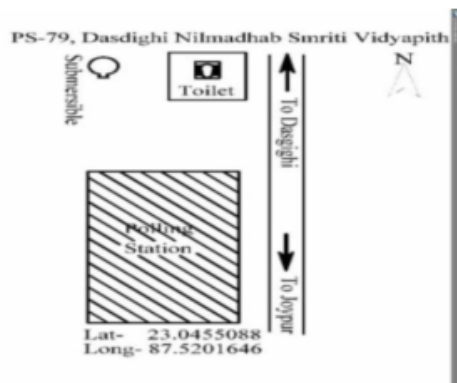

নির্বাচক নিবন্ধন আধিকারিকের স্বাক্ষর

Nazri Naksha

Google Map View

Polling Station Building Front View

Polling Station Front View

Cad View

Key MAP View

1 নাম : টুম্পা আদক স্বামীর নাম: অভিজিৎ আদক বাড়ির নং : n0057 বয়স : 35 লিঙ্গ : মহিলা	NRZ1397199 ফটো উপলব্ধ	2 নাম : অভিজিৎ আদক পিতার নাম: গোপীমোহন আদক বাড়ির নং : n0057 বয়স : 49 লিঙ্গ : পুরুষ	NRZ2260974 ফটো উপলব্ধ	3 নাম : মানিক কুন্ডু পিতার নাম: বাসুদেব কুন্ডু বাড়ির নং : এন0030 বয়স : 22 লিঙ্গ : পুরুষ	NRZ2395697 ফটো উপলব্ধ
4 নাম : শিউলী কুন্ডু স্বামীর নাম: রাজেশ কুন্ডু বাড়ির নং : এন0030 বয়স : 32 লিঙ্গ : মহিলা	UZI1581677 ফটো উপলব্ধ	5 নাম : শীতল কুন্ডু পিতার নাম: কার্তিক কুন্ডু বাড়ির নং : এন0188 বয়স : 55 লিঙ্গ : পুরুষ	BHV1443381 ফটো উপলব্ধ	6 নাম : তাপসী কুন্ডু স্বামীর নাম: শীতল কুন্ডু বাড়ির নং : এন0188 বয়স : 45 লিঙ্গ : মহিলা	BHV2583698 ফটো উপলব্ধ
7 নাম : কার্তিক কুমার কুন্ডু পিতার নাম: কাশীনাথ কুন্ডু বাড়ির নং : এন0031 বয়স : 21 লিঙ্গ : পুরুষ	NRZ2453454 ফটো উপলব্ধ	8 নাম : পম্পা চুনার কুন্ডু স্বামীর নাম: সঞ্জয় কুন্ডু বাড়ির নং : n0024 বয়স : 26 লিঙ্গ : মহিলা	NRZ1942184 ফটো উপলব্ধ	9 নাম : সুভাষচন্দ্র কুন্ডু পিতার নাম: কৃষ্ণপদ কুন্ডু বাড়ির নং : n0026 বয়স : 66 লিঙ্গ : পুরুষ	WB/36/254/075143 ফটো উপলব্ধ
10 নাম : চন্দন কুন্ডু পিতার নাম: বিশ্বনাথ কুন্ডু বাড়ির নং : n0025 বয়স : 35 লিঙ্গ : পুরুষ	NRZ1242825 ফটো উপলব্ধ	11 নাম : রাম প্রসাদ কুন্ডু পিতার নাম: বিশ্বনাথ কুন্ডু বাড়ির নং : n0025 বয়স : 33 লিঙ্গ : পুরুষ	NRZ1415066 ফটো উপলব্ধ	12 নাম : বন্যা কুন্ডু স্বামীর নাম: বিশ্বনাথ কুন্ডু বাড়ির নং : n0025 বয়স : 53 লিঙ্গ : মহিলা	WB/36/254/075120 ফটো উপলব্ধ
13 নাম : রমা কুন্ডু স্বামীর নাম: তরুন কুন্ডু বাড়ির নং : n0032 বয়স : 43 লিঙ্গ : মহিলা	NRZ1606813 ফটো উপলব্ধ	14 নাম : অর্পিতা কুন্ডু স্বামীর নাম: রামপ্রসাদ কুন্ডু বাড়ির নং : N0025 বয়স : 30 লিঙ্গ : মহিলা	NRZ1707975 ফটো উপলব্ধ	15 নাম : সঞ্জয় কুন্ডু পিতার নাম: দিবাকর কুন্ডু বাড়ির নং : n0024 বয়স : 34 লিঙ্গ : পুরুষ	NRZ1415116 ফটো উপলব্ধ
16 নাম : মৃত্যঞ্জয় কুন্ডু পিতার নাম: দিবাকর কুন্ডু বাড়ির নং : n0024 বয়স : 36 লিঙ্গ : পুরুষ	NRZ0317149 ফটো উপলব্ধ	17 নাম : দুর্গারানী কুন্ডু স্বামীর নাম: দিবাকর কুন্ডু বাড়ির নং : n0024 বয়স : 54 লিঙ্গ : মহিলা	WB/36/254/075515 ফটো উপলব্ধ	18 নাম : দিবাকর কুন্ডু পিতার নাম: কৃষ্ণপদ কুন্ডু বাড়ির নং : n0024 বয়স : 64 লিঙ্গ : পুরুষ	WB/36/254/075459 ফটো উপলব্ধ
19 নাম : কাশীনাথ কুন্ডু পিতার নাম: বলরাম কুন্ডু বাড়ির নং : n0031 বয়স : 59 লিঙ্গ : পুরুষ	WB/36/254/075786 ফটো উপলব্ধ	20 নাম : রাজেশ কুন্ডু পিতার নাম: পরেশনাথ কুন্ডু বাড়ির নং : n0030 বয়স : 33 লিঙ্গ : পুরুষ	NRZ1415223 ফটো উপলব্ধ	21 নাম : পরেশ নাথ কুন্ডু পিতার নাম: বলরাম কুন্ডু বাড়ির নং : n0030 বয়স : 62 লিঙ্গ : পুরুষ	NRZ2539609 ফটো উপলব্ধ
22 নাম : পৌতম কুন্ডু পিতার নাম: সুফল চন্দ্র কুন্ডু বাড়ির নং : n0027 বয়স : 43 লিঙ্গ : পুরুষ	BHV2298727 ফটো উপলব্ধ	23 নাম : বিজলা কুন্ডু স্বামীর নাম: সুফলচন্দ্র কুন্ডু বাড়ির নং : n0027 বয়স : 61 লিঙ্গ : মহিলা	WB/36/254/075804 ফটো উপলব্ধ	24 নাম : সুফলচন্দ্র কুন্ডু পিতার নাম: কৃষ্ণপদ কুন্ডু বাড়ির নং : n0027 বয়স : 69 লিঙ্গ : পুরুষ	WB/36/254/075672 ফটো উপলব্ধ
25 নাম : পথিক কুন্ডু পিতার নাম: সুভাষ কুন্ডু বাড়ির নং : n0026 বয়স : 35 লিঙ্গ : পুরুষ	NRZ1242833 ফটো উপলব্ধ	26 নাম : সুমিত্রা কুন্ডু স্বামীর নাম: সুভাষচন্দ্র কুন্ডু বাড়ির নং : n0032 বয়স : 57 লিঙ্গ : মহিলা	WB/36/254/075119 ফটো উপলব্ধ	27 নাম : তরুণ কুন্ডু পিতার নাম: বলরাম কুন্ডু বাড়ির নং : n0032 বয়স : 52 লিঙ্গ : পুরুষ	NRZ2367548 ফটো উপলব্ধ
28 নাম : সুজাতা কুন্ডু স্বামীর নাম: বাসুদেব কুন্ডু বাড়ির নং : n0032 বয়স : 50 লিঙ্গ : মহিলা	WB/36/254/099222 ফটো উপলব্ধ	29 নাম : বাসুদেব কুন্ডু পিতার নাম: বলরাম কুন্ডু বাড়ির নং : n0032 বয়স : 55 লিঙ্গ : পুরুষ	WB/36/254/075669 ফটো উপলব্ধ	30 নাম : মিতালী কুন্ডু স্বামীর নাম: কাশীনাথ কুন্ডু বাড়ির নং : n0031 বয়স : 53 লিঙ্গ : মহিলা	WB/36/254/075517 ফটো উপলব্ধ