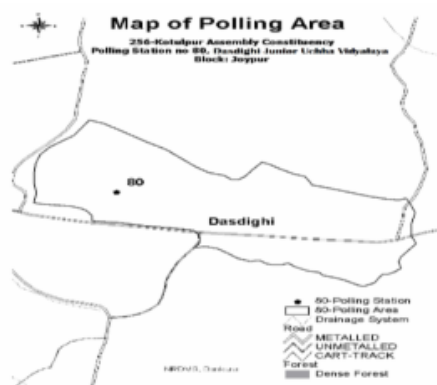

Nazri Naksha