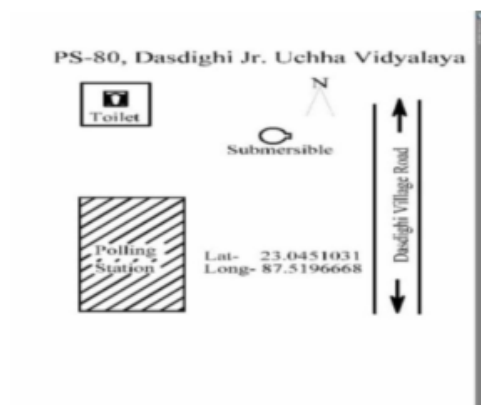

নির্বাচক নিবন্ধন আধিকারিকের স্বাক্ষর

Nazri Naksha

Google Map View

Polling Station Building Front View

Polling Station Front View

Cad View

Key MAP View

#2 1 নাম : তাপসী দে পিতার নাম: রামপ্রসাদ কুন্ডু বাড়ির নং : n0041 বয়স : 33 লিঙ্গ : মহিলা	NRZ1794700	ফটো উপলব্ধ	2 নাম : সঞ্জয় কুন্ডু পিতার নাম: সুভাষ কুন্ডু বাড়ির নং : n0050 বয়স : 28 লিঙ্গ : পুরুষ	NRZ1794718	ফটো উপলব্ধ	3 নাম : সুজয় কুমার কুণ্ডু পিতার নাম: মদন মোহন কুণ্ডু বাড়ির নং : এন0228 বয়স : 56 লিঙ্গ : পুরুষ	NRZ2299295	ফটো উপলব্ধ
4 নাম : প্রশান্ত কুণ্ডু পিতার নাম: রাখাল কুণ্ডু বাড়ির নং : n0038 বয়স : 42 লিঙ্গ : পুরুষ	BHV2120905	ফটো উপলব্ধ	5 নাম : সন্তোষ কুণ্ডু পিতার নাম: গোপাল কুণ্ডু বাড়ির নং : n0039 বয়স : 55 লিঙ্গ : পুরুষ	NRZ2483329	ফটো উপলব্ধ	6 নাম : রাজ কুণ্ডু পিতার নাম: সন্তোষ কুণ্ডু বাড়ির নং : n0221 বয়স : 28 লিঙ্গ : পুরুষ	NRZ1858901	ফটো উপলব্ধ
7 নাম : রনজিৎ কুণ্ডু পিতার নাম: রামপ্রসাদ কুণ্ডু বাড়ির নং : n0043 বয়স : 59 লিঙ্গ : পুরুষ	WB/36/254/075461	ফটো উপলব্ধ	8 নাম : সোমা রায় কুন্ডু স্বামীর নাম: রোহিত কুন্ডু বাড়ির নং : n0042 বয়স : 32 লিঙ্গ : মহিলা	NRZ1496397	ফটো উপলব্ধ	9 নাম : বৈশাখী কুন্ডু স্বামীর নাম: উত্তম কুন্ডু বাড়ির নং : n0042 বয়স : 35 লিঙ্গ : মহিলা	NRZ1243187	ফটো উপলব্ধ
10 নাম : উত্তম কুমার কুন্ডু পিতার নাম: অজিত কুমার কুন্ডু বাড়ির নং : n0042 বয়স : 41 লিঙ্গ : পুরুষ	BHV2463354	ফটো উপলব্ধ	11 নাম : জয়ন্ত কুণ্ডু পিতার নাম: রাখাল কুণ্ডু বাড়ির নং : n0038 বয়স : 46 লিঙ্গ : পুরুষ	BHV1348986	ফটো উপলব্ধ	12 নাম : রাখাল কুণ্ডু পিতার নাম: দার্শরথী কুণ্ডু বাড়ির নং : n0038 বয়স : 65 লিঙ্গ : পুরুষ	BHV1349232	ফটো উপলব্ধ
13 নাম : উষারানী কুণ্ডু স্বামীর নাম: সনাতন কুণ্ডু বাড়ির নং : n0034 বয়স : 63 লিঙ্গ : মহিলা	BHV2299394	ফটো উপলব্ধ	14 নাম : রোহিত কুণ্ডু পিতার নাম: অজিত কুণ্ডু বাড়ির নং : n0042 বয়স : 36 লিঙ্গ : পুরুষ	NRZ0320689	ফটো উপলব্ধ	15 নাম : প্রতিমা কুণ্ডু স্বামীর নাম: অজিত কুণ্ডু বাড়ির নং : n0042 বয়স : 58 লিঙ্গ : মহিলা	WB/36/254/075470	ফটো উপলব্ধ
16 নাম : অজিত কুণ্ডু পিতার নাম: পশুপতি কুণ্ডু বাড়ির নং : n0042 বয়স : 61 লিঙ্গ : পুরুষ	WB/36/254/075365	ফটো উপলব্ধ	17 নাম : পথিক কুন্ডু পিতার নাম: রামপ্রসাদ কুন্ডু বাড়ির নং : n0041 বয়স : 37 লিঙ্গ : পুরুষ	BHV2612737	ফটো উপলব্ধ	18 নাম : রীতা কুণ্ডু স্বামীর নাম: রামপ্রসাদ কুণ্ডু বাড়ির নং : n0041 বয়স : 52 লিঙ্গ : মহিলা	WB/36/254/075708	ফটো উপলব্ধ
19 নাম : সম্পা কুণ্ডু স্বামীর নাম: সন্তোষ কুণ্ডু বাড়ির নং : n0039 বয়স : 51 লিঙ্গ : মহিলা	BHV1488873	ফটো উপলব্ধ	20 নাম : পারুল কুণ্ডু স্বামীর নাম: গোপাল কুণ্ডু বাড়ির নং : n0039 বয়স : 71 লিঙ্গ : মহিলা	WB/36/254/075468	ফটো উপলব্ধ	#2 21 নাম : দেবী কুন্ডু স্বামীর নাম: প্রশান্ত কুন্ডু বাড়ির নং : n0038 বয়স : 34 লিঙ্গ : মহিলা	NRZ1496330	ফটো উপলব্ধ
22 নাম : সুমিত্রা কুন্ডু স্বামীর নাম: জয়ন্ত কুন্ডু বাড়ির নং : n0038 বয়স : 43 লিঙ্গ : মহিলা	NRZ1243161	ফটো উপলব্ধ	23 নাম : উদয় কুন্ডু পিতার নাম: রনজিৎ কুন্ডু বাড়ির নং : n0043 বয়স : 39 লিঙ্গ : পুরুষ	BHV2559730	ফটো উপলব্ধ	24 নাম : উজ্জল কুণ্ডু পিতার নাম: রণজিৎ কুণ্ডু বাড়ির নং : n0043 বয়স : 37 লিঙ্গ : পুরুষ	NRZ1204098	ফটো উপলব্ধ
25 নাম : সুভাষ কুন্ডু পিতার নাম: বিজয় কুণ্ডু বাড়ির নং : n0050 বয়স : 62 লিঙ্গ : পুরুষ	NRZ2098341	ফটো উপলব্ধ	#2 26 নাম : কার্তিক চন্দ্র কুণ্ডু পিতার নাম: বিজয় কুমার কুণ্ডু বাড়ির নং : n0050 বয়স : 49 লিঙ্গ : পুরুষ	NRZ0320739	ফটো উপলব্ধ	27 নাম : চম্পা কুন্ডু স্বামীর নাম: সুভাষ কুন্ডু বাড়ির নং : n0050 বয়স : 48 লিঙ্গ : মহিলা	BHV2612711	ফটো উপলব্ধ
#2 28 নাম : তুহিনা কুণ্ডু স্বামীর নাম: কার্তিক চন্দ্র কুণ্ডু বাড়ির নং : n0050 বয়স : 40 লিঙ্গ : মহিলা	NRZ0320747	ফটো উপলব্ধ	29 নাম : মিতা নন্দী কুণ্ডু স্বামীর নাম: সুজয় কুমার কুণ্ডু বাড়ির নং : N0228 বয়স : 40 লিঙ্গ : মহিলা	NRZ2195675	ফটো উপলব্ধ	30 নাম : অয়ন হালদার পিতার নাম: অমল হালদার বাড়ির নং : N0228 বয়স : 42 লিঙ্গ : পুরুষ	BHV2355345	ফটো উপলব্ধ