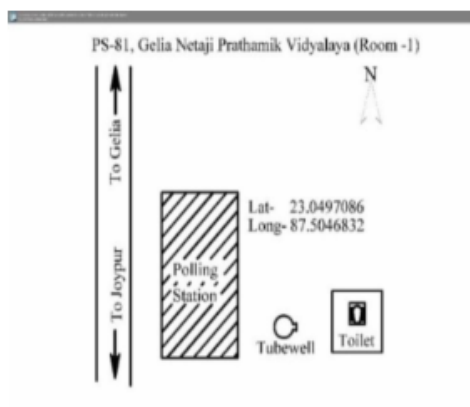

নির্বাচক নিবন্ধন আধিকারিকের স্বাক্ষর

Nazri Naksha

Google Map View

Polling Station Building Front View

Polling Station Front View

Cad View

Key MAP View

1 নাম : রাশী কৈবর্ত্য স্বামীর নাম: সুজিত কৈবর্ত্য বাড়ির নং : n0236 বয়স : 34 লিঙ্গ : মহিলা	NRZ1496991 ফটো উপলব্ধ	2 নাম : রুপা কৈবর্ত্য স্বামীর নাম: সমীর কৈবর্ত্য বাড়ির নং : n0236 বয়স : 44 লিঙ্গ : মহিলা	BHV2120095 ফটো উপলব্ধ	3 নাম : চাঁপা কৈবর্ত্য স্বামীর নাম: শান্তিরাম কৈবর্ত্য বাড়ির নং : n0236 বয়স : 61 লিঙ্গ : মহিলা	NRZ2097806 ফটো উপলব্ধ
4 নাম : শান্তিরাম কৈবর্ত্য পিতার নাম: অবনী কৈবর্ত্য বাড়ির নং : n0236 বয়স : 68 লিঙ্গ : পুরুষ	NRZ2097798 ফটো উপলব্ধ	5 নাম : শম্পা কৈবর্ত্য স্বামীর নাম: সুনীল কৈবর্ত্য বাড়ির নং : n0237 বয়স : 35 লিঙ্গ : মহিলা	NRZ1607118 ফটো উপলব্ধ	6 নাম : সুনীল কৈবর্ত্য পিতার নাম: বাবুল কৈবর্ত্য বাড়ির নং : n0237 বয়স : 38 লিঙ্গ : পুরুষ	BHV2462828 ফটো উপলব্ধ
7 নাম : তিলক কৈবর্ত্য স্বামীর নাম: বাবুল কৈবর্ত্য বাড়ির নং : n0237 বয়স : 56 লিঙ্গ : মহিলা	NRZ2097269 ফটো উপলব্ধ	8 নাম : সমীর কৈবর্ত্য পিতার নাম: শান্তিরাম কৈবর্ত্য বাড়ির নং : n0236 বয়স : 47 লিঙ্গ : পুরুষ	BHV1346667 ফটো উপলব্ধ	9 নাম : সাহেব কৈবর্ত্য পিতার নাম: সমীর কৈবর্ত্য বাড়ির নং : এন0236 বয়স : 25 লিঙ্গ : পুরুষ	NRZ2025575 ফটো উপলব্ধ
10 নাম : সুজিত কৈবর্ত্য পিতার নাম: শান্তিরাম কৈবর্ত্য বাড়ির নং : n0236 বয়স : 44 লিঙ্গ : পুরুষ	BHV1600469 ফটো উপলব্ধ	11 নাম : সূর্য্য কৈবর্ত্য পিতার নাম: সমীর কৈবর্ত্য বাড়ির নং : এন0236 বয়স : 20 লিঙ্গ : পুরুষ	NRZ2510659 ফটো উপলব্ধ	12 নাম : বুল্টি আচার্য্য পিতার নাম: হরিপদ আচার্য্য বাড়ির নং : n0304 বয়স : 32 লিঙ্গ : মহিলা	NRZ1942424 ফটো উপলব্ধ
13 নাম : সুধাময় আচার্য্য পিতার নাম: হরিপদ আচার্য্য বাড়ির নং : n0305 বয়স : 29 লিঙ্গ : পুরুষ	NRZ1794759 ফটো উপলব্ধ	14 নাম : মিনতী আচার্য্য স্বামীর নাম: হরিপদ আচার্য্য বাড়ির নং : n0303 বয়স : 54 লিঙ্গ : মহিলা	BHV2289437 ফটো উপলব্ধ	15 নাম : হরিপদ আচার্য্য পিতার নাম: জানকী আচার্য্য বাড়ির নং : n0304 বয়স : 59 লিঙ্গ : পুরুষ	BHV2289429 ফটো উপলব্ধ
16 নাম : শ্রাবনী আচার্য্য স্বামীর নাম: সুধাময় আচার্য্য বাড়ির নং : এন0305 বয়স : 28 লিঙ্গ : মহিলা	UNU1708361 ফটো উপলব্ধ	17 নাম : চন্দন আচার্য্য পিতার নাম: পরেশনাথ আচার্য্য বাড়ির নং : n0131 বয়স : 36 লিঙ্গ : পুরুষ	NRZ1243526 ফটো উপলব্ধ	18 নাম : আরতি আচার্য্য স্বামীর নাম: পরেশ নাথ আচার্য্য বাড়ির নং : n0131 বয়স : 54 লিঙ্গ : মহিলা	BHV1347335 ফটো উপলব্ধ
19 নাম : পরেশ নাথ আচার্য্য পিতার নাম: আশুতোষ আচার্য্য বাড়ির নং : n0131 বয়স : 60 লিঙ্গ : পুরুষ	BHV1347384 ফটো উপলব্ধ	20 নাম : তনুশ্রী কুণ্ড স্বামীর নাম: অভিজিৎ কুণ্ড বাড়ির নং : n0071 বয়স : 30 লিঙ্গ : মহিলা	NRZ1607209 ফটো উপলব্ধ	21 নাম : শ্রাবন্তী কুণ্ড স্বামীর নাম: সুজিত কুণ্ড বাড়ির নং : n0071 বয়স : 37 লিঙ্গ : মহিলা	NRZ1415637 ফটো উপলব্ধ
22 নাম : সুজিত কুন্ড পিতার নাম: অবনী কুন্ড বাড়ির নং : n0071 বয়স : 52 লিঙ্গ : পুরুষ	WB/36/254/069156 ফটো উপলব্ধ	23 নাম : অলোকা কুন্ড স্বামীর নাম: নিরঞ্জন কুন্ড বাড়ির নং : n0071 বয়স : 60 লিঙ্গ : মহিলা	WB/36/254/069295 ফটো উপলব্ধ	24 নাম : নিরঞ্জন কুন্ড পিতার নাম: অবনী কুন্ড বাড়ির নং : n0071 বয়স : 66 লিঙ্গ : পুরুষ	WB/36/254/069330 ফটো উপলব্ধ
25 নাম : বিশজিৎ কুণ্ড পিতার নাম: পরেশ কুন্ড বাড়ির নং : n0071 বয়স : 49 লিঙ্গ : পুরুষ	NRZ2097830 ফটো উপলব্ধ	26 নাম : প্রতিমা কুন্ড স্বামীর নাম: পরেশ কুন্ড বাড়ির নং : n0071 বয়স : 63 লিঙ্গ : মহিলা	WB/36/254/069237 ফটো উপলব্ধ	27 নাম : পরেশ কুন্ড পিতার নাম: অবনী কুন্ড বাড়ির নং : n0071 বয়স : 69 লিঙ্গ : পুরুষ	NRZ2097848 ফটো উপলব্ধ
28 নাম : মুক্তা কুন্ড স্বামীর নাম: রনজিৎ কুন্ড বাড়ির নং : n0070 বয়স : 52 লিঙ্গ : মহিলা	WB/36/254/069294 ফটো উপলব্ধ	29 নাম : রনজিৎ কুন্ড পিতার নাম: অবনী কুন্ড বাড়ির নং : n0070 বয়স : 60 লিঙ্গ : পুরুষ	WB/36/254/069537 ফটো উপলব্ধ	30 নাম : অভিজিৎ কুণ্ড পিতার নাম: নিরঞ্জন কুন্ড বাড়ির নং : n0071 বয়স : 39 লিঙ্গ : পুরুষ	BHV2559128 ফটো উপলব্ধ