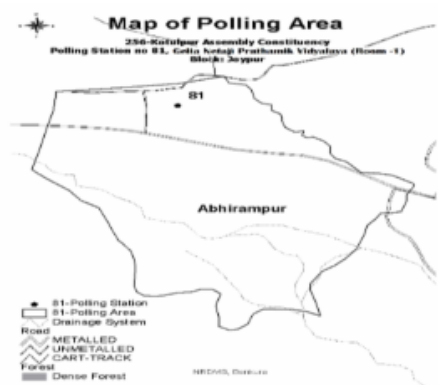

Nazri Naksha