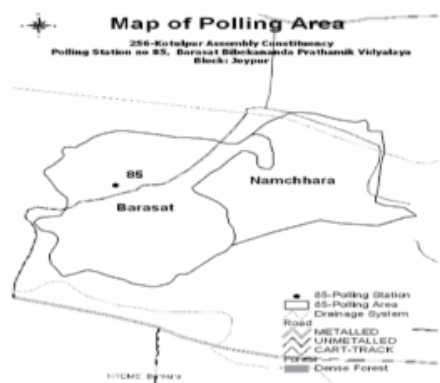

Nazri Naksha