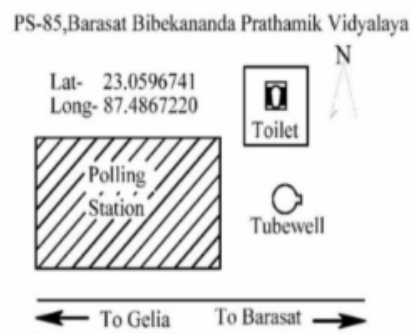

নির্বাচক নিবন্ধন আধিকারিকের স্বাক্ষর

Nazri Naksha

Google Map View

Polling Station Building Front View

Polling Station Front View

Cad View

Key MAP View

1 নাম : বিজয় অধিকারী পিতার নাম: গোবিন্দ অধিকারী বাড়ির নং : n0010 বয়স : 76 লিঙ্গ : পুরুষ	WB/36/254/042306	ফটো উপলব্ধ	2 নাম : প্রশান্ত অধিকারী পিতার নাম: বিজয় অধিকারী বাড়ির নং : n0010 বয়স : 36 লিঙ্গ : পুরুষ	BHV2611002	ফটো উপলব্ধ	3 নাম : মহাদেব অধিকারী পিতার নাম: বিমল অধিকারী বাড়ির নং : n0010 বয়স : 41 লিঙ্গ : পুরুষ	BHV2461119	ফটো উপলব্ধ
4 নাম : রীতা অধিকারী স্বামীর নাম: মহাদেব অধিকারী বাড়ির নং : n0010 বয়স : 39 লিঙ্গ : মহিলা	NRZ0341321	ফটো উপলব্ধ	5 নাম : শেফালী অধিকারী স্বামীর নাম: বিজয় অধিকারী বাড়ির নং : n0148 বয়স : 56 লিঙ্গ : মহিলা	WB/36/254/042108	ফটো উপলব্ধ	6 নাম : বিমলা অধিকারী স্বামীর নাম: বিমল অধিকারী বাড়ির নং : n0148 বয়স : 56 লিঙ্গ : মহিলা	WB/36/254/042106	ফটো উপলব্ধ
7 নাম : কৌশিক অধিকারী পিতার নাম: গোবিন্দ অধিকারী বাড়ির নং : এন0010 বয়স : 23 লিঙ্গ : পুরুষ	NRZ2296879	ফটো উপলব্ধ	8 নাম : রিয়া দিগার অধিকারী স্বামীর নাম: কৌশিক অধিকারী বাড়ির নং : এন0010 বয়স : 23 লিঙ্গ : মহিলা	NRZ2450005	ফটো উপলব্ধ	9 নাম : বিমল অধিকারী পিতার নাম: গোবিন্দ অধিকারী বাড়ির নং : n0010 বয়স : 70 লিঙ্গ : পুরুষ	WB/36/254/042402	ফটো উপলব্ধ
10 নাম : সুশান্ত অধিকারী পিতার নাম: বিজয় অধিকারী বাড়ির নং : n0010 বয়স : 34 লিঙ্গ : পুরুষ	NRZ1608256	ফটো উপলব্ধ	11 নাম : গুরুদাস অধিকারী পিতার নাম: মহাদেব অধিকারী বাড়ির নং : এন0010 বয়স : 20 লিঙ্গ : পুরুষ	NRZ2529030	ফটো উপলব্ধ	12 নাম : টুম্পা আড়ি বাগ্দী স্বামীর নাম: বুলবুল বাগ্দী বাড়ির নং : n0186 বয়স : 33 লিঙ্গ : মহিলা	NRZ1876200	ফটো উপলব্ধ
13 নাম : ভদ্রা কুণ্ডু স্বামীর নাম: অনাদি কুণ্ডু বাড়ির নং : n0078 বয়স : 63 লিঙ্গ : মহিলা	WB/36/254/042327	ফটো উপলব্ধ	14 নাম : সুভাষ মণ্ডল পিতার নাম: ধ্রুবনাথ মণ্ডল বাড়ির নং : n0078 বয়স : 50 লিঙ্গ : পুরুষ	BHV2111920	ফটো উপলব্ধ	15 নাম : মীরা মণ্ডল স্বামীর নাম: সুভাষ মণ্ডল বাড়ির নং : n0078 বয়স : 40 লিঙ্গ : মহিলা	BHV2556660	ফটো উপলব্ধ
16 নাম : সৌজন্য মণ্ডল পিতার নাম: সুভাষ মণ্ডল বাড়ির নং : এন0078 বয়স : 22 লিঙ্গ : পুরুষ	NRZ2396539	ফটো উপলব্ধ	17 নাম : কার্তিক চন্দ্র কুণ্ডু পিতার নাম: দিলীপ কুণ্ডু বাড়ির নং : n0024 বয়স : 43 লিঙ্গ : পুরুষ	BHV1601160	ফটো উপলব্ধ	18 নাম : সুমনা পাল মণ্ডল স্বামীর নাম: কৌশিক মণ্ডল বাড়ির নং : এন0078 বয়স : 23 লিঙ্গ : মহিলা	NRZ2296895	ফটো উপলব্ধ
19 নাম : গণেশ চন্দ্র কুণ্ডু পিতার নাম: দিলীপ কুণ্ডু বাড়ির নং : n0025 বয়স : 40 লিঙ্গ : পুরুষ	BHV2291110	ফটো উপলব্ধ	20 নাম : লক্ষ্মী কুণ্ডু স্বামীর নাম: সত্যেন কুণ্ডু বাড়ির নং : n0025 বয়স : 69 লিঙ্গ : মহিলা	NRZ2262053	ফটো উপলব্ধ	21 নাম : শিল্পা সীত কুণ্ডু স্বামীর নাম: কার্তিক চন্দ্র কুণ্ডু বাড়ির নং : n0024 বয়স : 31 লিঙ্গ : মহিলা	NRZ1608231	ফটো উপলব্ধ
22 নাম : চন্দনা কুণ্ডু স্বামীর নাম: দিলীপ কুণ্ডু বাড়ির নং : n0024 বয়স : 58 লিঙ্গ : মহিলা	NRZ2262061	ফটো উপলব্ধ	23 নাম : সুনীল মণ্ডল পিতার নাম: ধ্রুবনাথ মণ্ডল বাড়ির নং : n0078 বয়স : 61 লিঙ্গ : পুরুষ	WB/36/254/042406	ফটো উপলব্ধ	24 নাম : অনুভা মণ্ডল স্বামীর নাম: সুনীল মণ্ডল বাড়ির নং : n0078 বয়স : 55 লিঙ্গ : মহিলা	WB/36/254/042325	ফটো উপলব্ধ
25 নাম : অশোক মণ্ডল পিতার নাম: ধ্রুবনাথ মণ্ডল বাড়ির নং : n0078 বয়স : 56 লিঙ্গ : পুরুষ	BHV1474535	ফটো উপলব্ধ	26 নাম : মাধুরী মণ্ডল স্বামীর নাম: অশোক মণ্ডল বাড়ির নং : n0078 বয়স : 51 লিঙ্গ : মহিলা	WB/36/254/042326	ফটো উপলব্ধ	27 নাম : সত্যেন কুণ্ডু পিতার নাম: ভূতনাথ কুণ্ডু বাড়ির নং : n0025 বয়স : 73 লিঙ্গ : পুরুষ	WB/36/254/042202	ফটো উপলব্ধ
28 নাম : মদন চন্দ্র কুণ্ডু পিতার নাম: সুধীর কুণ্ডু বাড়ির নং : n0026 বয়স : 56 লিঙ্গ : পুরুষ	NRZ2088136	ফটো উপলব্ধ	29 নাম : প্রতিমা কুণ্ডু স্বামীর নাম: মদনচন্দ্র কুণ্ডু বাড়ির নং : n0026 বয়স : 52 লিঙ্গ : মহিলা	WB/36/254/042501	ফটো উপলব্ধ	30 নাম : অসিত কুণ্ডু পিতার নাম: ভূতনাথ কুণ্ডু বাড়ির নং : n0026 বয়স : 60 লিঙ্গ : পুরুষ	BHV1602648	ফটো উপলব্ধ