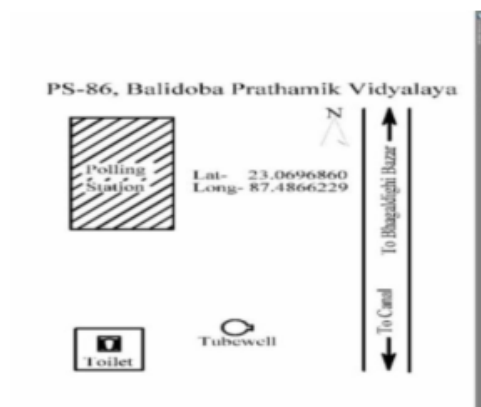

নির্বাচক নিবন্ধন আধিকারিকের স্বাক্ষর

Nazri Naksha

Google Map View

Polling Station Building Front View

Polling Station Front View

Cad View

Key MAP View

1	GGM2443299	নাম : তাজমীরা খাতুন পিতার নাম: ইলিয়াস মল্লিক বাড়ির নং : N0095 বয়স : 38 লিঙ্গ : মহিলা	ফটো উপলব্ধ	2	NRZ1397231	নাম : সুসমা লোহার (মাজি) স্বামীর নাম: বাপী মাজি বাড়ির নং : n0120 বয়স : 41 লিঙ্গ : মহিলা	ফটো উপলব্ধ	3	NRZ2088326	নাম : মহোম্মদ সিরাজুল ইসলাম পিতার নাম: আসেদ আলি মিরদা বাড়ির নং : n0092 বয়স : 69 লিঙ্গ : পুরুষ	ফটো উপলব্ধ
4	WB/36/254/042110	নাম : ফতেমা বেগম মিন্দা স্বামীর নাম: সিরাজুল ইসলাম মিন্দা বাড়ির নং : n0092 বয়স : 59 লিঙ্গ : মহিলা	ফটো উপলব্ধ	5	WB/36/254/042196	নাম : মহঃ মনিরুল ইসলাম পিতার নাম: মহঃ আসেদ আলি মিন্দা বাড়ির নং : n0092 বয়স : 55 লিঙ্গ : পুরুষ	ফটো উপলব্ধ	6	BHV1602440	নাম : রোসনা খাতুন (বেগম) স্বামীর নাম: মহঃ মনিরুল ইসলাম বাড়ির নং : n0092 বয়স : 44 লিঙ্গ : মহিলা	ফটো উপলব্ধ
7	NRZ2026763	নাম : মহঃ মঈনুল ইসলাম পিতার নাম: মহঃ মনিরুল ইসলাম বাড়ির নং : এন0001 বয়স : 25 লিঙ্গ : পুরুষ	ফটো উপলব্ধ	8	NRZ1795798	নাম : টুঙ্গা দে কুণ্ডু স্বামীর নাম: সঞ্জীব কুণ্ডু বাড়ির নং : n0050 বয়স : 30 লিঙ্গ : মহিলা	ফটো উপলব্ধ	9	NRZ1876473	নাম : প্রিয়াঙ্কা কুণ্ডু স্বামীর নাম: শ্রীমন্ত কুণ্ডু বাড়ির নং : n0071 বয়স : 27 লিঙ্গ : মহিলা	ফটো উপলব্ধ
10	NRZ0213231	নাম : রীপা কুণ্ডু স্বামীর নাম: অরুণ কুণ্ডু বাড়ির নং : n0121 বয়স : 37 লিঙ্গ : মহিলা	ফটো উপলব্ধ	11	NRZ2088656	নাম : ছায়াবতী কুণ্ডু স্বামীর নাম: দীনমানি কুণ্ডু বাড়ির নং : n0049 বয়স : 54 লিঙ্গ : মহিলা	ফটো উপলব্ধ	12	NRZ2088649	নাম : দীনমানি কুণ্ডু পিতার নাম: গৌর কুণ্ডু বাড়ির নং : n0049 বয়স : 63 লিঙ্গ : পুরুষ	ফটো উপলব্ধ
13	MNB3511672	নাম : মধুমিতা কুন্ডু স্বামীর নাম: স্বরূপ কুমার কুন্ডু বাড়ির নং : n0074 বয়স : 43 লিঙ্গ : মহিলা	ফটো উপলব্ধ	14	WB/36/254/042693	নাম : নয়নতারা কুণ্ডু স্বামীর নাম: বলরাম কুণ্ডু বাড়ির নং : n0050 বয়স : 58 লিঙ্গ : মহিলা	ফটো উপলব্ধ	15	NRZ1245893	নাম : পম্পা কুন্ডু স্বামীর নাম: প্রদীপ কুন্ডু বাড়ির নং : n0050 বয়স : 36 লিঙ্গ : মহিলা	ফটো উপলব্ধ
16	BHV2556751	নাম : সঞ্জীব কুন্ডু পিতার নাম: বলরাম কুন্ডু বাড়ির নং : n0050 বয়স : 39 লিঙ্গ : পুরুষ	ফটো উপলব্ধ	17	NRZ1245737	নাম : দেবাশিস কুন্ডু পিতার নাম: দীনমানি কুন্ডু বাড়ির নং : n0049 বয়স : 34 লিঙ্গ : পুরুষ	ফটো উপলব্ধ	18	WB/36/254/042359	নাম : সুধা কুণ্ডু স্বামীর নাম: নিতাই কুণ্ডু বাড়ির নং : n0054 বয়স : 69 লিঙ্গ : মহিলা	ফটো উপলব্ধ
19	NRZ2088680	নাম : সুভাষ কুণ্ডু পিতার নাম: তীর্থ নাথ কুণ্ডু বাড়ির নং : n0071 বয়স : 71 লিঙ্গ : পুরুষ	ফটো উপলব্ধ	20	BHV2291656	নাম : প্রশান্ত কুণ্ডু পিতার নাম: সুভাষ কুণ্ডু বাড়ির নং : n0071 বয়স : 43 লিঙ্গ : পুরুষ	ফটো উপলব্ধ	21	WB/36/254/042456	নাম : প্রফুল্ল কুণ্ডু পিতার নাম: তীর্থনাথ কুণ্ডু বাড়ির নং : n0072 বয়স : 66 লিঙ্গ : পুরুষ	ফটো উপলব্ধ
22	WB/36/254/042091	নাম : গীতা কুণ্ডু স্বামীর নাম: প্রফুল্ল কুণ্ডু বাড়ির নং : n0072 বয়স : 61 লিঙ্গ : মহিলা	ফটো উপলব্ধ	23	NRZ2295509	নাম : শিউলি কুণ্ডু পিতার নাম: প্রশান্ত কুণ্ডু বাড়ির নং : এন0071 বয়স : 23 লিঙ্গ : মহিলা	ফটো উপলব্ধ	24	NRZ1371152	নাম : জাহানারা খাতুন পিতার নাম: আয়ুবনবী সেখ বাড়ির নং : এন0049 বয়স : 37 লিঙ্গ : মহিলা	ফটো উপলব্ধ
25	BHV2292431	নাম : শ্যামাপদ কুন্ডু পিতার নাম: চিত্তামনি কুন্ডু বাড়ির নং : n0073 বয়স : 40 লিঙ্গ : পুরুষ	ফটো উপলব্ধ	26	WB/36/254/042707	নাম : বলরাম কুণ্ডু পিতার নাম: গোবিন্দ কুণ্ডু বাড়ির নং : n0050 বয়স : 63 লিঙ্গ : পুরুষ	ফটো উপলব্ধ	27	UZI1344894	নাম : সোমা কুন্ডু স্বামীর নাম: শ্যামাপদ কুন্ডু বাড়ির নং : n0073 বয়স : 34 লিঙ্গ : মহিলা	ফটো উপলব্ধ
28	WB/36/254/042447	নাম : পূর্ণিমা কুণ্ডু স্বামীর নাম: চিত্তামনি কুণ্ডু বাড়ির নং : n0073 বয়স : 61 লিঙ্গ : মহিলা	ফটো উপলব্ধ	29	WB/36/254/042366	নাম : চিত্তামনি কুণ্ডু পিতার নাম: গোপাল কুণ্ডু বাড়ির নং : n0073 বয়স : 67 লিঙ্গ : পুরুষ	ফটো উপলব্ধ	30	NRZ1498344	নাম : শ্রীমন্ত কুন্ডু পিতার নাম: সুভাষ কুণ্ডু বাড়ির নং : n0071 বয়স : 40 লিঙ্গ : পুরুষ	ফটো উপলব্ধ