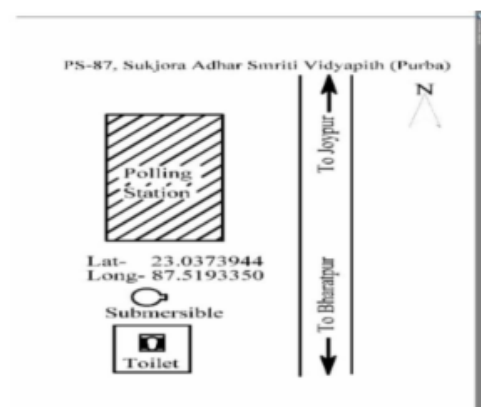

নির্বাচক নিবন্ধন আধিকারিকের স্বাক্ষর

Nazri Naksha

Google Map View

Polling Station Building Front View

Polling Station Front View

Cad View

Key MAP View

বিধানসভা নির্বাচনকেন্দ্রের নং, নাম : 256-কোডুলপুর
ভাগ নং, নাম : 1-ভরতপুর মৌজার শুকজোড়া গ্রামের হাজরাগেড়িয়া ও ফুটিডাঙ্গা