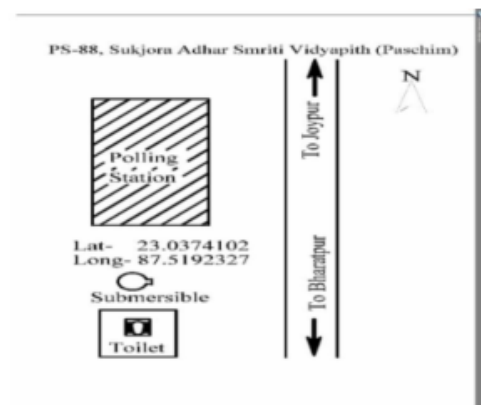

নির্বাচক নিবন্ধন আধিকারিকের স্বাক্ষর

Nazri Naksha

Google Map View

Polling Station Building Front View

Polling Station Front View

Cad View

Key MAP View

বিধানসভা নির্বাচনকেন্দ্রের নং, নাম : 256-কোতুলপুর
ভাগ নং, নাম : 1-ভরতপুর মৌজার শুকজোড়া গ্রামের মন্ডলপাড়া, রহল্যাপাড়া ও পদুয়াগ্রাম