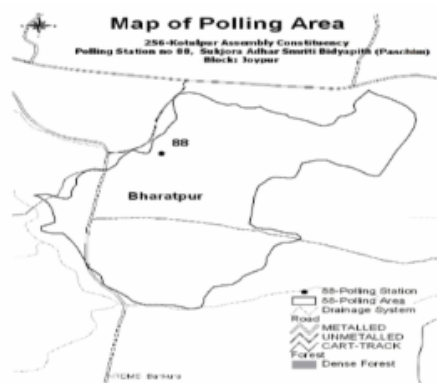

Nazri Naksha