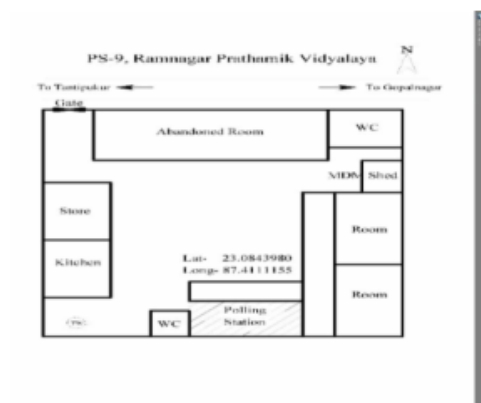

নির্বাচক নিবন্ধন আধিকারিকের স্বাক্ষর

Nazri Naksha

Google Map View

Polling Station Building Front View

Polling Station Front View

Cad View

Key MAP View

বিধানসভা নির্বাচনক্ষেত্রের নং, নাম : 256-কোতুলপুর  
ভাগ নং, নাম : 1-জঙ্গলমহল মৌজার সাধপুকুর, বাগানপাড়া ও ভালবান্দী