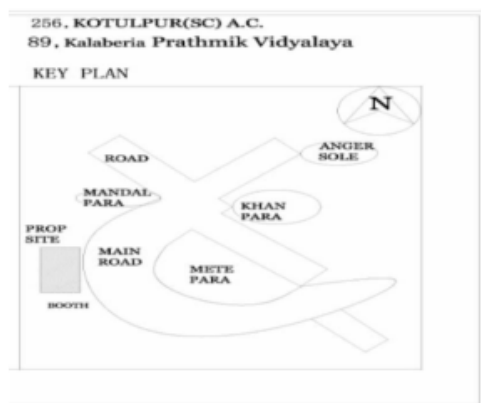

নির্বাচক নিবন্ধন আধিকারিকের স্বাক্ষর

Nazri Naksha

Google Map View

Polling Station Building Front View

Polling Station Front View

Cad View

Key MAP View

1	NRZ1604628	ফটো উপলব্ধ	2	NRZ1499284	ফটো উপলব্ধ	3	NRZ2117141	ফটো উপলব্ধ
নাম : শর্মিষ্ঠা পাল দে স্বামীর নাম: সঞ্জয় পাল বাড়ির নং : 0131 বয়স : 34 লিঙ্গ : মহিলা			নাম : শিখা মন্ডল খাঁ স্বামীর নাম: প্রসেনজিৎ খাঁ বাড়ির নং : এন0002 বয়স : 33 লিঙ্গ : মহিলা			নাম : অরুণ কুণ্ডু মায়ের নাম: সরস্বতী কুণ্ডু বাড়ির নং : এন0002 বয়স : 49 লিঙ্গ : পুরুষ		
4	NIO1892173	ফটো উপলব্ধ	5	NRZ2116242	ফটো উপলব্ধ	6	NRZ1246461	ফটো উপলব্ধ
নাম : সমান্তি কুণ্ডু স্বামীর নাম: অভিজিৎ কুণ্ডু বাড়ির নং : এন0001 বয়স : 27 লিঙ্গ : মহিলা			নাম : ধনঞ্জয় কুণ্ডু পিতার নাম: কালিপদ কুণ্ডু বাড়ির নং : এন0001 বয়স : 60 লিঙ্গ : পুরুষ			নাম : শিখা খাঁ স্বামীর নাম: দীপক কুমার খাঁ বাড়ির নং : n0002 বয়স : 40 লিঙ্গ : মহিলা		
7	NRZ2349918	ফটো উপলব্ধ	8	NRZ2349926	ফটো উপলব্ধ	9	WB/36/254/483429	ফটো উপলব্ধ
নাম : সুমন খাঁ পিতার নাম: দীপক খাঁ বাড়ির নং : এন0002 বয়স : 22 লিঙ্গ : পুরুষ			নাম : বৃষ্টি কুন্ডু পিতার নাম: অরুণ কুন্ডু বাড়ির নং : n0002 বয়স : 22 লিঙ্গ : মহিলা			নাম : অর্চনা কুণ্ডু স্বামীর নাম: ধনঞ্জয় কুণ্ডু বাড়ির নং : n0001 বয়স : 56 লিঙ্গ : মহিলা		
10	NRZ1246453	ফটো উপলব্ধ	11	NRZ2117125	ফটো উপলব্ধ	12	NRZ2117182	ফটো উপলব্ধ
নাম : চিরঞ্জিৎ কুন্ডু পিতার নাম: ধনঞ্জয় কুন্ডু বাড়ির নং : n0001 বয়স : 36 লিঙ্গ : পুরুষ			নাম : রঞ্জিত কুমার খাঁ পিতার নাম: উপানন্দ খাঁ বাড়ির নং : এন0002 বয়স : 59 লিঙ্গ : পুরুষ			নাম : স্বর্ণা খাঁ স্বামীর নাম: রনজিৎ খাঁ বাড়ির নং : এন0002 বয়স : 55 লিঙ্গ : মহিলা		
13	BHV1561984	ফটো উপলব্ধ	14	NRZ1370675	ফটো উপলব্ধ	15	NRZ1370600	ফটো উপলব্ধ
নাম : মিতা কুন্ডু স্বামীর নাম: অরুণ কুন্ডু বাড়ির নং : n0002 বয়স : 47 লিঙ্গ : মহিলা			নাম : অভিজিৎ কুন্ডু পিতার নাম: ধনঞ্জয় কুন্ডু বাড়ির নং : এন0001 বয়স : 34 লিঙ্গ : পুরুষ			নাম : দীপক কুমার খাঁ মায়ের নাম: সন্ধ্যা খাঁ বাড়ির নং : n0002 বয়স : 47 লিঙ্গ : পুরুষ		
16	WB/36/254/483258	ফটো উপলব্ধ	17	NRZ1499276	ফটো উপলব্ধ	18	NRZ2495554	ফটো উপলব্ধ
নাম : সরস্বতী কুণ্ডু স্বামীর নাম: পঞ্চানন কুণ্ডু বাড়ির নং : n0002 বয়স : 75 লিঙ্গ : মহিলা			নাম : প্রসেনজিৎ খাঁ পিতার নাম: রনজিত খাঁ বাড়ির নং : এন0002 বয়স : 38 লিঙ্গ : পুরুষ			নাম : অংশুমান কুণ্ডু পিতার নাম: অরুণ কুণ্ডু বাড়ির নং : এন0002 বয়স : 21 লিঙ্গ : পুরুষ		
19	NRZ2343754	ফটো উপলব্ধ	20	BHV1630524	ফটো উপলব্ধ	21	WB/36/254/483616	ফটো উপলব্ধ
নাম : পূর্ণিমা কোলে স্বামীর নাম: রাধাশ্যাম কোলে বাড়ির নং : n0005 বয়স : 70 লিঙ্গ : মহিলা			নাম : মিঠু কোলে স্বামীর নাম: হিমাত্রী কোলে বাড়ির নং : n0004 বয়স : 46 লিঙ্গ : মহিলা			নাম : হিমাত্রী কোলে পিতার নাম: নিতাই কোলে বাড়ির নং : n0004 বয়স : 53 লিঙ্গ : পুরুষ		
22	NRZ1370667	ফটো উপলব্ধ	23	WB/36/254/483086	ফটো উপলব্ধ	24	WB/36/254/483128	ফটো উপলব্ধ
নাম : নিবেদিতা কোলে পিতার নাম: সুরত কোলে বাড়ির নং : n0003 বয়স : 33 লিঙ্গ : মহিলা			নাম : শেফালী কোলে স্বামীর নাম: সুরত কোলে বাড়ির নং : n0003 বয়স : 53 লিঙ্গ : মহিলা			নাম : সুরত কোলে পিতার নাম: নিমাই কোলে বাড়ির নং : n0003 বয়স : 63 লিঙ্গ : পুরুষ		
25	WB/36/254/483457	ফটো উপলব্ধ	26	NRZ1708122	ফটো উপলব্ধ	27	BHV2269082	ফটো উপলব্ধ
নাম : পীরমোহন কোলে পিতার নাম: নিতাই কোলে বাড়ির নং : n0004 বয়স : 65 লিঙ্গ : পুরুষ			নাম : পারমিতা কোলে পিতার নাম: সুরত কোলে বাড়ির নং : n0003 বয়স : 29 লিঙ্গ : মহিলা			নাম : দীপঙ্কর কোলে পিতার নাম: পীরমোহন কোলে বাড়ির নং : n0004 বয়স : 44 লিঙ্গ : পুরুষ		
28	WB/36/254/483063	ফটো উপলব্ধ	29	NRZ1891241	ফটো উপলব্ধ	30	NRZ2116663	ফটো উপলব্ধ
নাম : রাধাশ্যাম কোলে পিতার নাম: নারান কোলে বাড়ির নং : n0005 বয়স : 84 লিঙ্গ : পুরুষ			নাম : দেবকুমার কোলে পিতার নাম: হিমাত্রী কোলে বাড়ির নং : n0004 বয়স : 27 লিঙ্গ : পুরুষ			নাম : প্রতিমা কোলে স্বামীর নাম: পীরমোহন কোলে বাড়ির নং : n0004 বয়স : 59 লিঙ্গ : মহিলা		