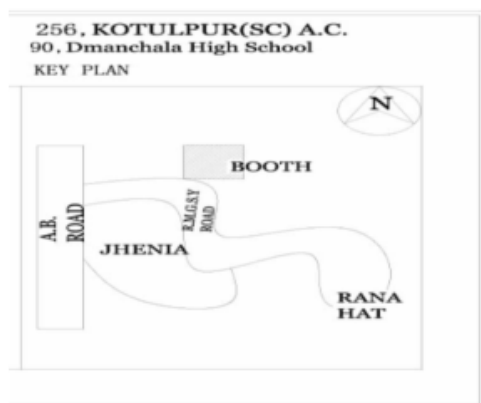

নির্বাচক নিবন্ধন আধিকারিকের স্বাক্ষর

Nazri Naksha

Google Map View

Polling Station Building Front View

Polling Station Front View

Cad View

Key MAP View

1 নাম : মীরা কেওড়া স্বামীর নাম: মানিক কেওড়া বাড়ির নং : n0008 বয়স : 71 লিঙ্গ : মহিলা	WB/36/254/489389	2 নাম : বাবলু কেওড়া পিতার নাম: মানিক কেওড়া বাড়ির নং : n0008 বয়স : 30 লিঙ্গ : পুরুষ	NRZ1609692	3 নাম : রাহুল ঘোষ পিতার নাম: কার্তিক ঘোষ বাড়ির নং : n0119 বয়স : 26 লিঙ্গ : পুরুষ	NRZ1979103
4 নাম : সুমন ঘোষ পিতার নাম: বিকাশ ঘোষ বাড়ির নং : n0001 বয়স : 26 লিঙ্গ : পুরুষ	NRZ1979079	5 নাম : প্রশান্ত ঘোষ পিতার নাম: প্রানকৃষ্ণ ঘোষ বাড়ির নং : n0088 বয়স : 62 লিঙ্গ : পুরুষ	NRZ2474385	6 নাম : সুলেখা ঘোষ স্বামীর নাম: গৌতম ঘোষ বাড়ির নং : n0114 বয়স : 40 লিঙ্গ : মহিলা	BHV2302354
7 নাম : চন্দনা ঘোষ স্বামীর নাম: গনেশ চন্দ্র ঘোষ বাড়ির নং : n0119 বয়স : 51 লিঙ্গ : মহিলা	WB/36/254/489074	8 নাম : গনেশ চন্দ্র ঘোষ পিতার নাম: সনাতন ঘোষ বাড়ির নং : n0119 বয়স : 55 লিঙ্গ : পুরুষ	WB/36/254/489076	9 নাম : সৈকত ঘোষ পিতার নাম: উত্তম ঘোষ বাড়ির নং : এন0036 বয়স : 21 লিঙ্গ : পুরুষ	NRZ2447779
10 নাম : গৌতম ঘোষ পিতার নাম: স্বপন ঘোষ বাড়ির নং : n0114 বয়স : 43 লিঙ্গ : পুরুষ	BHV2302347	11 নাম : দীপা বৈরাগী স্বামীর নাম: বাপী ঘোষ বাড়ির নং : n0119 বয়স : 33 লিঙ্গ : মহিলা	NRZ1417880	12 নাম : বাপী ঘোষ পিতার নাম: গনেশ চন্দ্র ঘোষ বাড়ির নং : n0000 বয়স : 33 লিঙ্গ : পুরুষ	NRZ1416890
13 নাম : পিরু ঘোষ পিতার নাম: রাধানাথ ঘোষ বাড়ির নং : n0120 বয়স : 58 লিঙ্গ : পুরুষ	WB/36/254/489505	14 নাম : উদয় ঘোষ পিতার নাম: অসিত ঘোষ বাড়ির নং : n0130 বয়স : 41 লিঙ্গ : পুরুষ	NRZ1247451	15 নাম : বন্দনা ঘোষ স্বামীর নাম: উদয় ঘোষ বাড়ির নং : n0130 বয়স : 36 লিঙ্গ : মহিলা	NRZ1247469
16 নাম : বিশ্বনাথ ঘোষ পিতার নাম: হরিপদ ঘোষ বাড়ির নং : n0133 বয়স : 53 লিঙ্গ : পুরুষ	WB/36/254/489637	17 নাম : বলা ঘোষ স্বামীর নাম: বিশ্বনাথ ঘোষ বাড়ির নং : n0133 বয়স : 49 লিঙ্গ : মহিলা	WB/36/254/489688	18 নাম : নবকুমার ঘোষ পিতার নাম: হরিপদ ঘোষ বাড়ির নং : n0134 বয়স : 61 লিঙ্গ : পুরুষ	NRZ2593143
19 নাম : নিদ্রাবতী ঘোষ স্বামীর নাম: নবকুমার ঘোষ বাড়ির নং : n0134 বয়স : 53 লিঙ্গ : মহিলা	WB/36/254/489259	20 নাম : চিত্তরঞ্জন ঘোষ পিতার নাম: প্রানকৃষ্ণ ঘোষ বাড়ির নং : n0088 বয়স : 66 লিঙ্গ : পুরুষ	WB/36/254/489658	21 নাম : প্রতিমা ঘোষ স্বামীর নাম: শুশান্ত ঘোষ বাড়ির নং : n0029 বয়স : 40 লিঙ্গ : মহিলা	BHV2613206
22 নাম : টুঙ্গা ঘোষ স্বামীর নাম: রঞ্টু ঘোষ বাড়ির নং : n0019 বয়স : 32 লিঙ্গ : মহিলা	NRZ1852771	23 নাম : রঞ্টু ঘোষ পিতার নাম: শোভাকর ঘোষ বাড়ির নং : n0019 বয়স : 38 লিঙ্গ : পুরুষ	NRZ1247048	24 নাম : রাজেশ ঘোষ পিতার নাম: লক্ষ্মীকান্ত ঘোষ বাড়ির নং : বাসুদেবপুর বয়স : 21 লিঙ্গ : পুরুষ	NRZ2481588
25 নাম : রিঙ্কু ঘোষ স্বামীর নাম: সুনীল ঘোষ বাড়ির নং : n0028 বয়স : 46 লিঙ্গ : মহিলা	BHV2302339	26 নাম : মিঠুরানী ঘোষ স্বামীর নাম: গৌতম ঘোষ বাড়ির নং : n0027 বয়স : 52 লিঙ্গ : মহিলা	WB/36/254/489350	27 নাম : জ্যোত্স্না ঘোষ স্বামীর নাম: সপন ঘোষ বাড়ির নং : n0027 বয়স : 51 লিঙ্গ : মহিলা	WB/36/254/489489
28 নাম : মানস ঘোষ পিতার নাম: স্বপন ঘোষ বাড়ির নং : n0027 বয়স : 29 লিঙ্গ : পুরুষ	NRZ1708494	29 নাম : স্বপন ঘোষ পিতার নাম: আদিত্য ঘোষ বাড়ির নং : n0027 বয়স : 59 লিঙ্গ : পুরুষ	WB/36/254/489601	30 নাম : অলোক ঘোষ পিতার নাম: আদিত্য ঘোষ বাড়ির নং : n0024 বয়স : 54 লিঙ্গ : পুরুষ	WB/36/254/489599