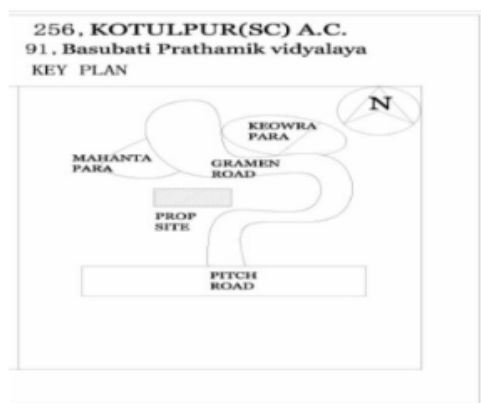

নির্বাচক নিবন্ধন আধিকারিকের স্বাক্ষর

Nazri Naksha

Google Map View

Polling Station Building Front View

Polling Station Front View

Cad View

Key MAP View

1 নাম : নজরুল মিন্দে পিতার নাম: দিলখুশ মিন্দে বাড়ির নং : n0118 বয়স : 60 লিঙ্গ : পুরুষ ফটো উপলব্ধ	WB/36/254/486815	2 নাম : সফিরুল মিন্দ্য পিতার নাম: নজরুল মিন্দ্য বাড়ির নং : n0118 বয়স : 32 লিঙ্গ : পুরুষ ফটো উপলব্ধ	NRZ1499904	3 নাম : রোজিনা মিন্দ্য স্বামীর নাম: হারন মিন্দ্য বাড়ির নং : n0118 বয়স : 33 লিঙ্গ : মহিলা ফটো উপলব্ধ	NRZ1499920
4 নাম : হারন মিন্দ্যে পিতার নাম: দিলখুশ মিন্দ্যে বাড়ির নং : n0118 বয়স : 36 লিঙ্গ : পুরুষ ফটো উপলব্ধ	NRZ1189232	5 নাম : পূর্বিমা বিবি স্বামীর নাম: বাবর আলি মিন্দ্যে বাড়ির নং : n0118 বয়স : 41 লিঙ্গ : মহিলা ফটো উপলব্ধ	BHV2303121	6 নাম : চম্পা খাতুন (বিবি) স্বামীর নাম: আশ্কার মিন্দ্যে বাড়ির নং : n0118 বয়স : 37 লিঙ্গ : মহিলা ফটো উপলব্ধ	NRZ1920685
7 নাম : আনসার মিন্দ্যে পিতার নাম: দিলখুশ মিন্দ্যে বাড়ির নং : n0118 বয়স : 49 লিঙ্গ : পুরুষ ফটো উপলব্ধ	WB/36/254/486626	8 নাম : আসেমা স্বামীর নাম: আজফর বাড়ির নং : n0118 বয়স : 51 লিঙ্গ : মহিলা ফটো উপলব্ধ	WB/36/254/486447	9 নাম : জাহাঙ্গীর মিন্দ্যে মায়ের নাম: আসেমা মিন্দ্যে বাড়ির নং : n0118 বয়স : 28 লিঙ্গ : মহিলা ফটো উপলব্ধ	NRZ1852839
10 নাম : আনসুরা বিবি স্বামীর নাম: সিরাজুল হক সেখ বাড়ির নং : n0036 বয়স : 34 লিঙ্গ : মহিলা ফটো উপলব্ধ	NRZ1609890	11 নাম : সফিয়া মিন্দ্যে স্বামীর নাম: নজরুল মিন্দ্যে বাড়ির নং : n0118 বয়স : 56 লিঙ্গ : মহিলা ফটো উপলব্ধ	WB/36/254/486448	12 নাম : সায়েরা স্বামীর নাম: দিলখুশ বাড়ির নং : n0118 বয়স : 91 লিঙ্গ : মহিলা ফটো উপলব্ধ	WB/36/254/486442
13 নাম : মিনতি অধিকারী পিতার নাম: মদন অধিকারী বাড়ির নং : n0073 বয়স : 51 লিঙ্গ : মহিলা ফটো উপলব্ধ	WB/36/254/486508	14 নাম : সঞ্জয় অধিকারী পিতার নাম: মদন অধিকারী বাড়ির নং : n0073 বয়স : 48 লিঙ্গ : পুরুষ ফটো উপলব্ধ	NRZ2535797	15 নাম : জরিলা বিবি স্বামীর নাম: ওসমান সেখ বাড়ির নং : n0062 বয়স : 52 লিঙ্গ : মহিলা ফটো উপলব্ধ	NRZ2260370
16 নাম : নাসিরউদ্দিন সেখ পিতার নাম: ওসমান আলি সেখ বাড়ির নং : n0062 বয়স : 28 লিঙ্গ : পুরুষ ফটো উপলব্ধ	NRZ1796937	17 নাম : সেখ ওসমান আলি পিতার নাম: সেখ বোরহান সেখ বাড়ির নং : n0062 বয়স : 57 লিঙ্গ : পুরুষ ফটো উপলব্ধ	NRZ2117364	18 নাম : শ্রীদাম কর্মকার পিতার নাম: কানাই কর্মকার বাড়ির নং : n0067 বয়স : 68 লিঙ্গ : পুরুষ ফটো উপলব্ধ	WB/36/254/486800
19 নাম : মাধবী কর্মকার স্বামীর নাম: শ্রীদাম কর্মকার বাড়ির নং : n0067 বয়স : 61 লিঙ্গ : মহিলা ফটো উপলব্ধ	WB/36/254/486579	20 নাম : শ্রীকান্ত কর্মকার পিতার নাম: শ্রীদাম কর্মকার বাড়ির নং : n0067 বয়স : 38 লিঙ্গ : পুরুষ ফটো উপলব্ধ	BHV2463958	21 নাম : রুমা কর্মকার স্বামীর নাম: শ্রীকান্ত কর্মকার বাড়ির নং : n0067 বয়স : 37 লিঙ্গ : মহিলা ফটো উপলব্ধ	NRZ1370915
22 নাম : আরতি কেওড়া স্বামীর নাম: নিমাই কেওড়া বাড়ির নং : n0011 বয়স : 69 লিঙ্গ : মহিলা ফটো উপলব্ধ	WB/36/254/486257	23 নাম : বাসুদেব কেওড়া পিতার নাম: নিমাই কেওড়া বাড়ির নং : n0011 বয়স : 44 লিঙ্গ : পুরুষ ফটো উপলব্ধ	BHV2613412	24 নাম : মমতা কেওড়া স্বামীর নাম: বাসুদেব কেওড়া বাড়ির নং : n0011 বয়স : 35 লিঙ্গ : মহিলা ফটো উপলব্ধ	NRZ1417096
25 নাম : বিষ্ণু কেওড়া পিতার নাম: নিমাই কেওড়া বাড়ির নং : n0011 বয়স : 37 লিঙ্গ : পুরুষ ফটো উপলব্ধ	BHV2613404	26 নাম : দুর্গা কেওড়া স্বামীর নাম: বিষ্ণু কেওড়া বাড়ির নং : n0011 বয়স : 32 লিঙ্গ : মহিলা ফটো উপলব্ধ	NRZ1417070	27 নাম : রাজ কেওড়া পিতার নাম: নিমাই কেওড়া বাড়ির নং : n0011 বয়স : 32 লিঙ্গ : পুরুষ ফটো উপলব্ধ	NRZ1417138
28 নাম : বিন্দ্য কেওড়া পিতার নাম: সনাতন কেওড়া বাড়ির নং : 2 বয়স : 33 লিঙ্গ : পুরুষ ফটো উপলব্ধ	NRZ1417229	29 নাম : সুবল কেওড়া পিতার নাম: রক্ষিত কেওড়া বাড়ির নং : n0012 বয়স : 63 লিঙ্গ : পুরুষ ফটো উপলব্ধ	WB/36/254/486421	30 নাম : কল্পনা কেওড়া স্বামীর নাম: সুবল কেওড়া বাড়ির নং : n0012 বয়স : 56 লিঙ্গ : মহিলা ফটো উপলব্ধ	WB/36/254/486246