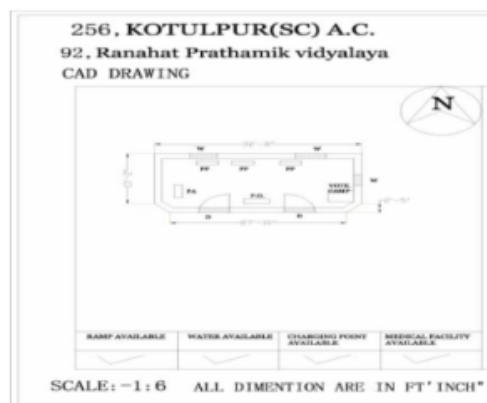

নির্বাচক নিবন্ধন আধিকারিকের স্বাক্ষর

Nazri Naksha

Google Map View

Polling Station Building Front View

Polling Station Front View

Cad View

Key MAP View

1	NRZ2240844	ফটো উপলব্ধ	2	FWC1522275	ফটো উপলব্ধ	3	BHV2613867	ফটো উপলব্ধ
নাম : আসমুদা বিবি খাতুন স্বামীর নাম: সেখ বসিরউদ্দিন বাড়ির নং : n0094 বয়স : 41 লিঙ্গ : মহিলা			নাম : ইশমাতারা বেগম স্বামীর নাম: সেখ আলিউদ্দিন বাড়ির নং : n0094 বয়স : 44 লিঙ্গ : মহিলা			নাম : বসিরউদ্দিন সেখ পিতার নাম: আহিয়া সেখ বাড়ির নং : n0094 বয়স : 38 লিঙ্গ : পুরুষ		
4	BHV2511640	ফটো উপলব্ধ	5	BHV2303402	ফটো উপলব্ধ	6	WB/36/254/486242	ফটো উপলব্ধ
নাম : দোলেহার সেখ স্বামীর নাম: আহিয়া সেখ বাড়ির নং : n0094 বয়স : 57 লিঙ্গ : মহিলা			নাম : সেখ আলিউদ্দিন পিতার নাম: সেখ আহিয়া বাড়ির নং : n0094 বয়স : 41 লিঙ্গ : পুরুষ			নাম : সেখ আহিয়া পিতার নাম: সেখ গোলাপজান বাড়ির নং : n0094 বয়স : 64 লিঙ্গ : পুরুষ		
7	BHV2464204	ফটো উপলব্ধ	8	NIO1503390	ফটো উপলব্ধ	9	WB/36/254/486206	ফটো উপলব্ধ
নাম : সেখ জুলফিকার আলি পিতার নাম: সেখ মনোয়ার আলি বাড়ির নং : n0086 বয়স : 47 লিঙ্গ : পুরুষ			নাম : লুৎফা বেগম স্বামীর নাম: সেখ জুলফিকার আলি বাড়ির নং : n0086 বয়স : 31 লিঙ্গ : মহিলা			নাম : আনজুমা সেখ স্বামীর নাম: সেখ মনোয়ার সেখ বাড়ির নং : n0086 বয়স : 63 লিঙ্গ : মহিলা		
10	NRZ1852904	ফটো উপলব্ধ	11	NRZ2031045	ফটো উপলব্ধ	12	NRZ2031037	ফটো উপলব্ধ
নাম : খোকন কেওড়া পিতার নাম: লেউল কেওড়া বাড়ির নং : n0139 বয়স : 28 লিঙ্গ : পুরুষ			নাম : বাবু কেওড়া মায়ের নাম: লক্ষী কেওড়া বাড়ির নং : N0153 বয়স : 29 লিঙ্গ : পুরুষ			নাম : জিবন কেওড়া পিতার নাম: পরেশ কেওড়া বাড়ির নং : N0154 বয়স : 27 লিঙ্গ : পুরুষ		
13	NRZ2031003	ফটো উপলব্ধ	14	WSU1611243	ফটো উপলব্ধ	15	WSU1611284	ফটো উপলব্ধ
নাম : পূজা কেওড়া স্বামীর নাম: খোকন কেওড়া বাড়ির নং : N0139 বয়স : 27 লিঙ্গ : মহিলা			নাম : অপূর্ব কেওড়া পিতার নাম: জয়দেব কেওড়া বাড়ির নং : এন0154 বয়স : 30 লিঙ্গ : পুরুষ			নাম : পারুল কেওড়া স্বামীর নাম: অপূর্ব কেওড়া বাড়ির নং : এন0154 বয়স : 32 লিঙ্গ : মহিলা		
16	NRZ2348340	ফটো উপলব্ধ	17	WB/36/254/486544	ফটো উপলব্ধ	18	WB/36/254/486253	ফটো উপলব্ধ
নাম : রাধিকা কেওড়া স্বামীর নাম: বাবু কেওড়া বাড়ির নং : এন0153 বয়স : 23 লিঙ্গ : মহিলা			নাম : মালতী কেওড়া স্বামীর নাম: পিরু কেওড়া বাড়ির নং : n0146 বয়স : 63 লিঙ্গ : মহিলা			নাম : চাঁপা কেওড়া স্বামীর নাম: সনাতন কেওড়া বাড়ির নং : 2 বয়স : 49 লিঙ্গ : মহিলা		
19	BHV1562115	ফটো উপলব্ধ	20	WB/36/254/486463	ফটো উপলব্ধ	21	WB/36/254/486254	ফটো উপলব্ধ
নাম : ছায়া কেওড়া পিতার নাম: পিরু কেওড়া বাড়ির নং : n0153 বয়স : 47 লিঙ্গ : মহিলা			নাম : পরেশ কেওড়া পিতার নাম: মদন কেওড়া বাড়ির নং : n0154 বয়স : 52 লিঙ্গ : পুরুষ			নাম : রাণী কেওড়া স্বামীর নাম: পরেশ কেওড়া বাড়ির নং : n0155 বয়স : 50 লিঙ্গ : মহিলা		
22	NRZ1891936	ফটো উপলব্ধ	23	NRZ1891944	ফটো উপলব্ধ	24	NRZ2241289	ফটো উপলব্ধ
নাম : কদম কেওড়া স্বামীর নাম: বিদ্যাৎ কেওড়া বাড়ির নং : n0144 বয়স : 30 লিঙ্গ : মহিলা			নাম : চন্দন কেওড়া স্বামীর নাম: পিরু কেওড়া বাড়ির নং : n0145 বয়স : 30 লিঙ্গ : মহিলা			নাম : নিতু ডোম মায়ের নাম: ছায়া কেওড়া বাড়ির নং : n0153 বয়স : 30 লিঙ্গ : মহিলা		
25	WB/36/254/486041	ফটো উপলব্ধ	26	BHV1562149	ফটো উপলব্ধ	27	NRZ1500230	ফটো উপলব্ধ
নাম : বংশী কোটাল পিতার নাম: মনোমু কোটাল বাড়ির নং : n0039 বয়স : 71 লিঙ্গ : পুরুষ			নাম : গোপাল কোটাল পিতার নাম: বংশী কোটাল বাড়ির নং : n0039 বয়স : 49 লিঙ্গ : পুরুষ			নাম : বুল্টি কোটাল স্বামীর নাম: গোপাল কোটাল বাড়ির নং : n0039 বয়স : 34 লিঙ্গ : মহিলা		
28	BHV2613578	ফটো উপলব্ধ	29	NRZ1610344	ফটো উপলব্ধ	30	WB/36/254/486449	ফটো উপলব্ধ
নাম : নেপালচন্দ্র কোটাল পিতার নাম: বংশীচন্দ্র কোটাল বাড়ির নং : n0039 বয়স : 44 লিঙ্গ : পুরুষ			নাম : মহুয়া কোটাল স্বামীর নাম: নেপাল চন্দ্র কোটাল বাড়ির নং : n0039 বয়স : 35 লিঙ্গ : মহিলা			নাম : অঞ্জলি কোলে স্বামীর নাম: জয়দেব কোলে বাড়ির নং : n0037 বয়স : 55 লিঙ্গ : মহিলা		