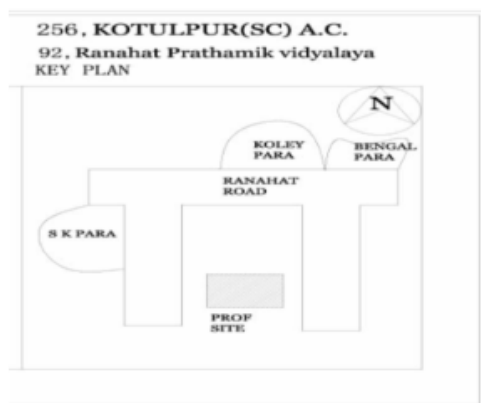

নির্বাচক নিবন্ধন আধিকারিকের স্বাক্ষর

Nazri Naksha

Google Map View

Polling Station Building Front View

Polling Station Front View

Cad View

Key MAP View

1	NRZ2240844	ফটো উপলব্ধ	2	FWC1522275	ফটো উপলব্ধ	3	BHV2613867	ফটো উপলব্ধ
নাম : আসমুদা বিবি খাতুন স্বামীর নাম: সেখ বসিরউদ্দিন বাড়ির নং : n0094 বয়স : 41 লিঙ্গ : মহিলা			নাম : ইশমাতারা বেগম স্বামীর নাম: সেখ আলিউদ্দিন বাড়ির নং : n0094 বয়স : 44 লিঙ্গ : মহিলা			নাম : বসিরউদ্দিন সেখ পিতার নাম: আহিয়া সেখ বাড়ির নং : n0094 বয়স : 38 লিঙ্গ : পুরুষ		
4	BHV2511640	ফটো উপলব্ধ	5	BHV2303402	ফটো উপলব্ধ	6	WB/36/254/486242	ফটো উপলব্ধ
নাম : দোলেহার সেখ স্বামীর নাম: আহিয়া সেখ বাড়ির নং : n0094 বয়স : 57 লিঙ্গ : মহিলা			নাম : সেখ আলিউদ্দিন পিতার নাম: সেখ আহিয়া বাড়ির নং : n0094 বয়স : 41 লিঙ্গ : পুরুষ			নাম : সেখ আহিয়া পিতার নাম: সেখ গোলাপজান বাড়ির নং : n0094 বয়স : 64 লিঙ্গ : পুরুষ		
7	BHV2464204	ফটো উপলব্ধ	8	NIO1503390	ফটো উপলব্ধ	9	WB/36/254/486206	ফটো উপলব্ধ
নাম : সেখ জুলফিকার আলি পিতার নাম: সেখ মনোয়ার আলি বাড়ির নং : n0086 বয়স : 47 লিঙ্গ : পুরুষ			নাম : লুৎফা বেগম স্বামীর নাম: সেখ জুলফিকার আলি বাড়ির নং : n0086 বয়স : 31 লিঙ্গ : মহিলা			নাম : আনজুমা সেখ স্বামীর নাম: সেখ মনোয়ার সেখ বাড়ির নং : n0086 বয়স : 63 লিঙ্গ : মহিলা		
10	NRZ1852904	ফটো উপলব্ধ	11	NRZ2031045	ফটো উপলব্ধ	12	NRZ2031037	ফটো উপলব্ধ
নাম : খোকন কেওড়া পিতার নাম: লেউল কেওড়া বাড়ির নং : n0139 বয়স : 28 লিঙ্গ : পুরুষ			নাম : বাবু কেওড়া মায়ের নাম: লক্ষী কেওড়া বাড়ির নং : N0153 বয়স : 29 লিঙ্গ : পুরুষ			নাম : জিবন কেওড়া পিতার নাম: পরেশ কেওড়া বাড়ির নং : N0154 বয়স : 27 লিঙ্গ : পুরুষ		
13	NRZ2031003	ফটো উপলব্ধ	14	WSU1611243	ফটো উপলব্ধ	15	WSU1611284	ফটো উপলব্ধ
নাম : পূজা কেওড়া স্বামীর নাম: খোকন কেওড়া বাড়ির নং : N0139 বয়স : 27 লিঙ্গ : মহিলা			নাম : অপূর্ব কেওড়া পিতার নাম: জয়দেব কেওড়া বাড়ির নং : এন0154 বয়স : 30 লিঙ্গ : পুরুষ			নাম : পারুল কেওড়া স্বামীর নাম: অপূর্ব কেওড়া বাড়ির নং : এন0154 বয়স : 32 লিঙ্গ : মহিলা		
16	NRZ2348340	ফটো উপলব্ধ	17	WB/36/254/486544	ফটো উপলব্ধ	18	WB/36/254/486253	ফটো উপলব্ধ
নাম : রাধিকা কেওড়া স্বামীর নাম: বাবু কেওড়া বাড়ির নং : এন0153 বয়স : 23 লিঙ্গ : মহিলা			নাম : মালতী কেওড়া স্বামীর নাম: পিরু কেওড়া বাড়ির নং : n0146 বয়স : 63 লিঙ্গ : মহিলা			নাম : চাঁপা কেওড়া স্বামীর নাম: সনাতন কেওড়া বাড়ির নং : 2 বয়স : 49 লিঙ্গ : মহিলা		
19	BHV1562115	ফটো উপলব্ধ	20	WB/36/254/486463	ফটো উপলব্ধ	21	WB/36/254/486254	ফটো উপলব্ধ
নাম : ছায়া কেওড়া পিতার নাম: পিরু কেওড়া বাড়ির নং : n0153 বয়স : 47 লিঙ্গ : মহিলা			নাম : পরেশ কেওড়া পিতার নাম: মদন কেওড়া বাড়ির নং : n0154 বয়স : 52 লিঙ্গ : পুরুষ			নাম : রাণী কেওড়া স্বামীর নাম: পরেশ কেওড়া বাড়ির নং : n0155 বয়স : 50 লিঙ্গ : মহিলা		
22	NRZ1891936	ফটো উপলব্ধ	23	NRZ1891944	ফটো উপলব্ধ	24	NRZ2241289	ফটো উপলব্ধ
নাম : কদম কেওড়া স্বামীর নাম: বিদ্যাৎ কেওড়া বাড়ির নং : n0144 বয়স : 30 লিঙ্গ : মহিলা			নাম : চন্দন কেওড়া স্বামীর নাম: পিরু কেওড়া বাড়ির নং : n0145 বয়স : 30 লিঙ্গ : মহিলা			নাম : নিতু ডোম মায়ের নাম: ছায়া কেওড়া বাড়ির নং : n0153 বয়স : 30 লিঙ্গ : মহিলা		
25	WB/36/254/486041	ফটো উপলব্ধ	26	BHV1562149	ফটো উপলব্ধ	27	NRZ1500230	ফটো উপলব্ধ
নাম : বংশী কোটাল পিতার নাম: মনোমু কোটাল বাড়ির নং : n0039 বয়স : 71 লিঙ্গ : পুরুষ			নাম : গোপাল কোটাল পিতার নাম: বংশী কোটাল বাড়ির নং : n0039 বয়স : 49 লিঙ্গ : পুরুষ			নাম : বুল্টি কোটাল স্বামীর নাম: গোপাল কোটাল বাড়ির নং : n0039 বয়স : 34 লিঙ্গ : মহিলা		
28	BHV2613578	ফটো উপলব্ধ	29	NRZ1610344	ফটো উপলব্ধ	30	WB/36/254/486449	ফটো উপলব্ধ
নাম : নেপালচন্দ্র কোটাল পিতার নাম: বংশীচন্দ্র কোটাল বাড়ির নং : n0039 বয়স : 44 লিঙ্গ : পুরুষ			নাম : মহুয়া কোটাল স্বামীর নাম: নেপাল চন্দ্র কোটাল বাড়ির নং : n0039 বয়স : 35 লিঙ্গ : মহিলা			নাম : অঞ্জলি কোলে স্বামীর নাম: জয়দেব কোলে বাড়ির নং : n0037 বয়স : 55 লিঙ্গ : মহিলা		