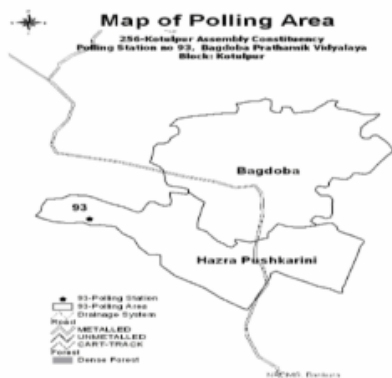

Nazri Naksha