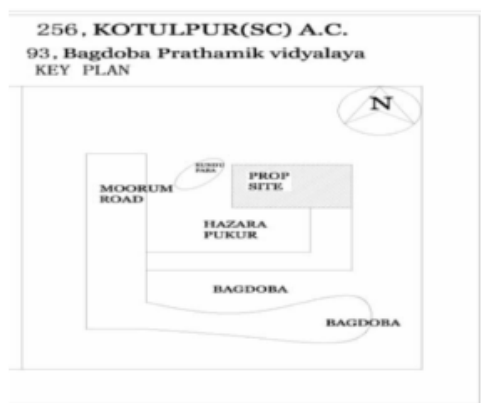

Key MAP View