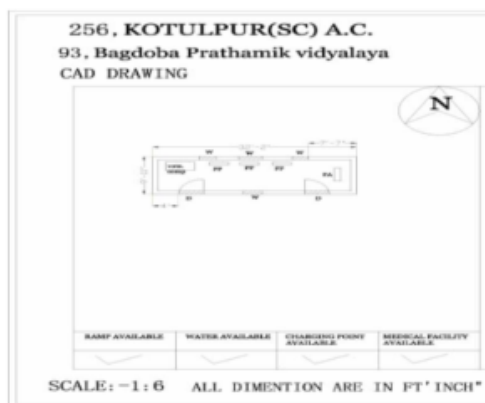

নির্বাচক নিবন্ধন আধিকারিকের স্বাক্ষর

Nazri Naksha

Google Map View

Polling Station Building Front View

Polling Station Front View

Cad View

Key MAP View

1 নাম : সেখ ফিরোজ আলি পিতার নাম: সেখ মহিদ বাড়ির নং : n0064 বয়স : 44 লিঙ্গ : পুরুষ	BHV1320308 ফটো উপলব্ধ	2 নাম : সোনেহার বিবি সেখ স্বামীর নাম: সেখ মাহান আলি বাড়ির নং : n0167 বয়স : 46 লিঙ্গ : মহিলা	BHV2226397 ফটো উপলব্ধ	3 নাম : আসপিয়া বিবি স্বামীর নাম: সেখ ফিরোজ আলি বাড়ির নং : n0064 বয়স : 36 লিঙ্গ : মহিলা	NRZ1709237 ফটো উপলব্ধ
4 নাম : সেখ সুকুর আলি পিতার নাম: সেখ সদাগর বাড়ির নং : n0063 বয়স : 29 লিঙ্গ : পুরুষ	NRZ1709187 ফটো উপলব্ধ	5 নাম : সেখ আনারকলি বেগম স্বামীর নাম: সেলিম সেখ বাড়ির নং : n0059 বয়স : 46 লিঙ্গ : মহিলা	BHV1320738 ফটো উপলব্ধ	6 নাম : সেখ সবুর আলি পিতার নাম: সেখ সদাগর বাড়ির নং : n0063 বয়স : 29 লিঙ্গ : পুরুষ	NRZ1709252 ফটো উপলব্ধ
7 নাম : সেখ সদাগর আলি পিতার নাম: সেখ উহাদ বাড়ির নং : n0063 বয়স : 58 লিঙ্গ : পুরুষ	NRZ2223758 ফটো উপলব্ধ	8 নাম : ফতেমা বিবি স্বামীর নাম: সেখ সদাগর আলি বাড়ির নং : n0063 বয়স : 49 লিঙ্গ : মহিলা	BHV2511996 ফটো উপলব্ধ	9 নাম : সেখ মামুদ আলি পিতার নাম: সেখ মহিদ আলি বাড়ির নং : n0064 বয়স : 56 লিঙ্গ : পুরুষ	WB/36/254/495430 ফটো উপলব্ধ
10 নাম : সেখ মাহান আলি পিতার নাম: সেখ মহিদ আলি বাড়ির নং : n0167 বয়স : 51 লিঙ্গ : পুরুষ	NRZ2118594 ফটো উপলব্ধ	11 নাম : রেহেনা খাতুন পিতার নাম: সেখ মামুদ আলি বাড়ির নং : n0064 বয়স : 25 লিঙ্গ : মহিলা	NRZ2239648 ফটো উপলব্ধ	12 নাম : সেখ সফিকুল আলি পিতার নাম: সেখ মাহান বাড়ির নং : n0167 বয়স : 27 লিঙ্গ : পুরুষ	NRZ1892074 ফটো উপলব্ধ
13 নাম : জরিলা বেগম স্বামীর নাম: সেখ মামুদ বাড়ির নং : n0064 বয়স : 45 লিঙ্গ : মহিলা	BHV1320290 ফটো উপলব্ধ	14 নাম : সেখ নজরুল ইসলাম পিতার নাম: সেখ মামুদ আলি বাড়ির নং : এন0064 বয়স : 21 লিঙ্গ : পুরুষ	NRZ2450013 ফটো উপলব্ধ	15 নাম : নার্গিস পারভিন স্বামীর নাম: সেখ সাবের আলি বাড়ির নং : এন37 বয়স : 28 লিঙ্গ : মহিলা	NRZ1797331 ফটো উপলব্ধ
16 নাম : সেখ সেলিম আলি পিতার নাম: সেখ মোরসেদ আলি বাড়ির নং : n0059 বয়স : 54 লিঙ্গ : পুরুষ	WB/36/254/495529 ফটো উপলব্ধ	17 নাম : সেখ কোহিনুর আলি পিতার নাম: সেখ সেলিম আলি বাড়ির নং : N0059 বয়স : 25 লিঙ্গ : পুরুষ	NRZ2031367 ফটো উপলব্ধ	18 নাম : সেখ রামিজ আলি পিতার নাম: সেখ মাহান আলি বাড়ির নং : n0167 বয়স : 25 লিঙ্গ : পুরুষ	NRZ2031532 ফটো উপলব্ধ
19 নাম : বিক্রম কুন্ড পিতার নাম: বংশী কুণ্ড বাড়ির নং : N0018 বয়স : 25 লিঙ্গ : পুরুষ	NRZ2031441 ফটো উপলব্ধ	20 নাম : বকুল কুন্ড স্বামীর নাম: পিন্টু কুন্ড বাড়ির নং : n0128 বয়স : 27 লিঙ্গ : মহিলা	NRZ1892116 ফটো উপলব্ধ	21 নাম : অয়ন কুমার কুণ্ড পিতার নাম: প্রবীর কুণ্ড বাড়ির নং : N0045 বয়স : 25 লিঙ্গ : পুরুষ	NRZ2031300 ফটো উপলব্ধ
22 নাম : সুদীপ্তা কুণ্ড পিতার নাম: মিন্টুপদ কুণ্ড বাড়ির নং : n0035 বয়স : 27 লিঙ্গ : মহিলা	NRZ1979806 ফটো উপলব্ধ	23 নাম : সুদীপ কুন্ড মায়ের নাম: সুমিত্রা কুন্ড বাড়ির নং : n0019 বয়স : 28 লিঙ্গ : পুরুষ	NRZ1797216 ফটো উপলব্ধ	24 নাম : পূজা কুণ্ড স্বামীর নাম: অভিজিৎ কুণ্ড বাড়ির নং : n0047 বয়স : 28 লিঙ্গ : মহিলা	NRZ1797232 ফটো উপলব্ধ
25 নাম : মধুমিতা কুণ্ড স্বামীর নাম: মানস কুমার কুণ্ড বাড়ির নং : n0001 বয়স : 39 লিঙ্গ : মহিলা	BHV2304418 ফটো উপলব্ধ	26 নাম : সুরজিৎ কুণ্ড পিতার নাম: রামপ্রসাদ কুণ্ড বাড়ির নং : n0116 বয়স : 38 লিঙ্গ : পুরুষ	NRZ0372821 ফটো উপলব্ধ	27 নাম : কৃষ্ণা কুণ্ড স্বামীর নাম: রাধাকৃষ্ণ কুণ্ড বাড়ির নং : n0101 বয়স : 50 লিঙ্গ : মহিলা	WB/36/254/495084 ফটো উপলব্ধ
28 নাম : তাপস কুন্ড পিতার নাম: রাম প্রসাদ কুন্ড বাড়ির নং : n0116 বয়স : 32 লিঙ্গ : পুরুষ	NRZ1417781 ফটো উপলব্ধ	29 নাম : অখিল কুণ্ড পিতার নাম: দুলাল কুণ্ড বাড়ির নং : n0006 বয়স : 26 লিঙ্গ : পুরুষ	NRZ1979533 ফটো উপলব্ধ	30 নাম : সংগীতা কুন্ড পিতার নাম: সুভাষ কুন্ড বাড়ির নং : n0093 বয়স : 26 লিঙ্গ : মহিলা	NRZ1991223 ফটো উপলব্ধ